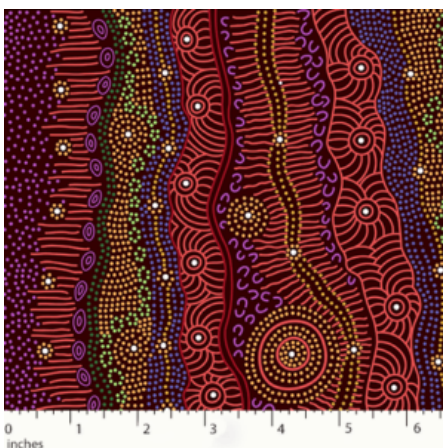

### MEETING PLACES ECRU

Herkunft Australien  
Material Baumwolle  
Flächengewicht 130 g/m<sup>2</sup>  
Breite 110 cm

Artikelnummer: AS154  
Preis: 10,49 € / ½ lfm

### MEETING PLACES BLACK

Herkunft Australien  
Material Baumwolle  
Flächengewicht 130 g/m<sup>2</sup>  
Breite 110 cm

Artikelnummer: AS151

Preis: 10,49 € / ½ lfm