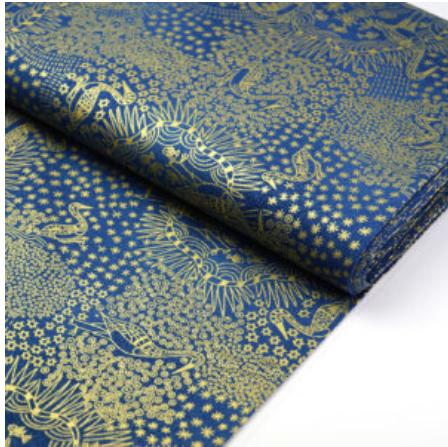

### BROLGA LIFE BLUE

Herkunft Australien  
Material Baumwolle  
Flächengewicht 130 g/m<sup>2</sup>  
Breite 110 cm

Artikelnummer: AS28

Preis: 10,49 € / ½ lfm