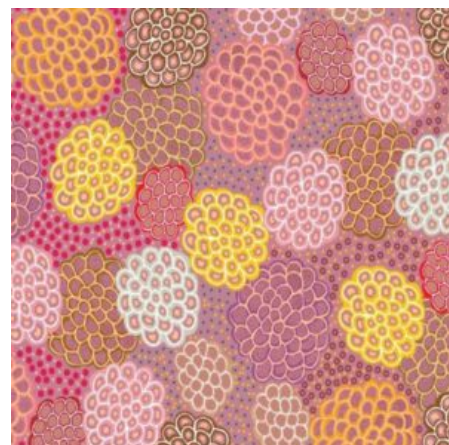

DANCING FLOWERS PINK

Herkunft Australien
Material Baumwolle
Flächengewicht 130 g/m²
Breite 110 cm

Artikelnummer: AS135
Preis: 10,49 € / ½ lfm