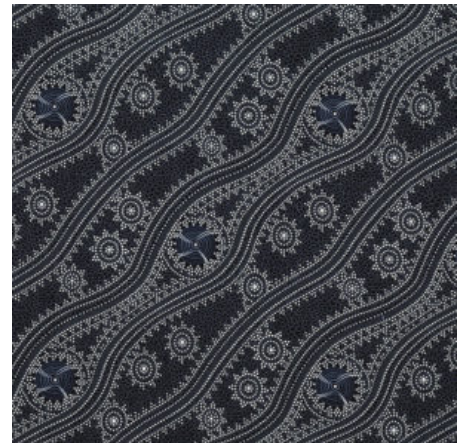

**Artikelnummer: AS172**

**Preis: 10,49 € / ½ lfm**

**WILD SEED & WATERHOLE RED**

Herkunft Australien  
Material Baumwolle  
Flächengewicht 130 g/m<sup>2</sup>  
Breite 110 cm

**Artikelnummer: AS170**

**Preis: 10,49 € / ½ lfm**