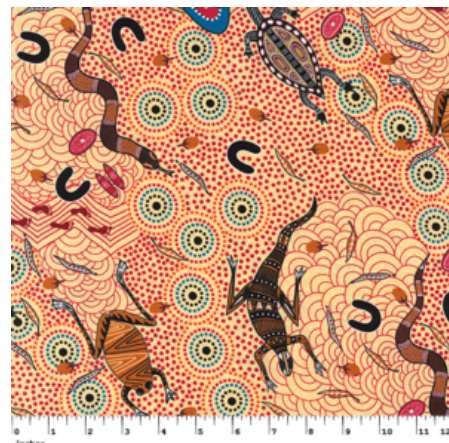

AROUND WATERHOLE ECRU

Herkunft Australien
Material Baumwolle
Flächengewicht 130 g/m²
Breite 110 cm

Artikelnummer: AS139
Preis: 10,49 € / ½ lfm