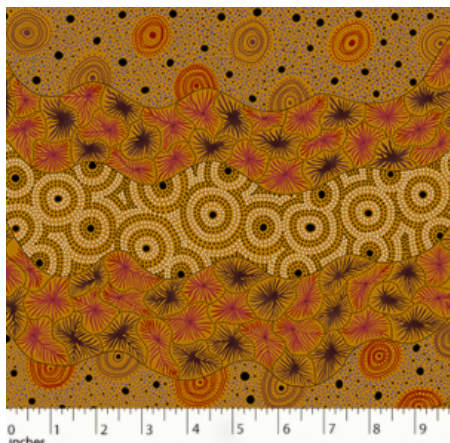

WILD SEED & WATERHOLE YELLOW

Herkunft Australien
Material Baumwolle
Flächengewicht 130 g/m²
Breite 110 cm

Artikelnummer: AS142
Preis: 10,49 € / ½ lfm