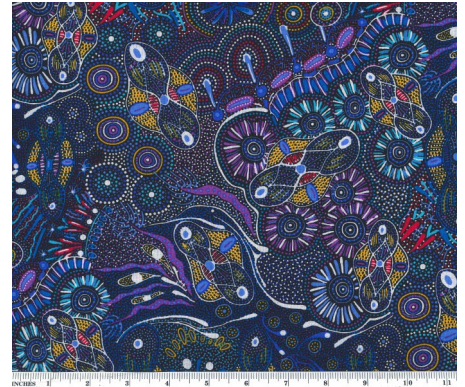

**Artikelnummer: AS176**

**Preis: 10,49 € / ½ lfm**

**BUSH WORM BLUE**

Herkunft Australien  
Material Baumwolle  
Flächengewicht 130 g/m<sup>2</sup>  
Breite 110 cm

**Artikelnummer: AS175**

**Preis: 10,49 € / ½ lfm**