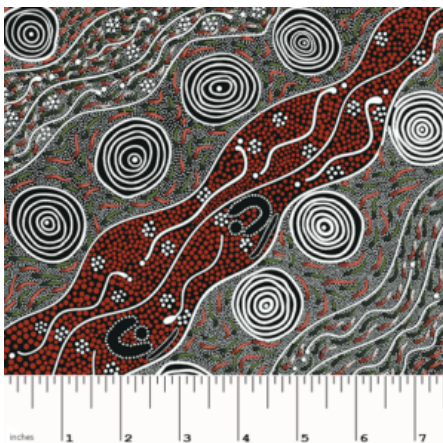

### WILD SEED & WATERHOLE YELLOW

Herkunft Australien  
Material Baumwolle  
Flächengewicht 130 g/m<sup>2</sup>  
Breite 110 cm

Artikelnummer: AS142  
Preis: 10,49 € / ½ lfm