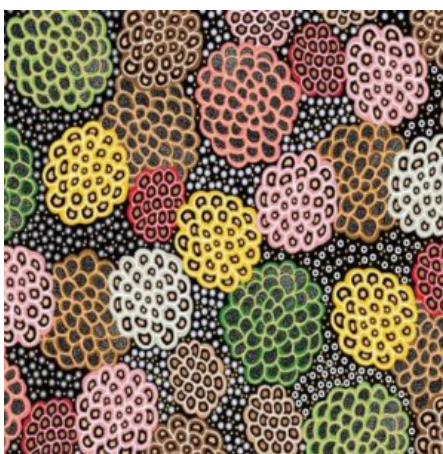

### BUSH SPINIFEX TANGO RED

Herkunft Australien  
Material Baumwolle  
Flächengewicht 130 g/m<sup>2</sup>  
Breite 110 cm

Artikelnummer: AS146

Preis: 10,49 € / ½ lfm