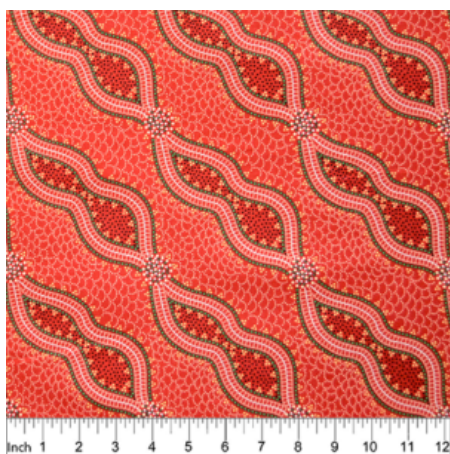

BUSH SPINIFEX TANGO RED

Herkunft Australien
Material Baumwolle
Flächengewicht 130 g/m²
Breite 110 cm

Artikelnummer: AS146

Preis: 10,49 € / ½ lfm