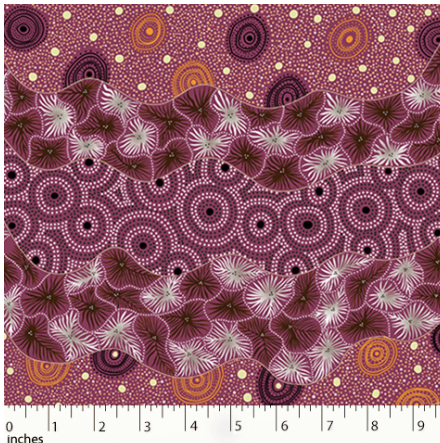

**Artikelnummer: AS176**

**Preis: 10,49 € / ½ lfm**

**BUSH WORM BLUE**

Herkunft Australien  
Material Baumwolle  
Flächengewicht 130 g/m<sup>2</sup>  
Breite 110 cm

**Artikelnummer: AS175**

**Preis: 10,49 € / ½ lfm**

**BUSH TUCKER AFTER RAIN IN NT BLUE**

Herkunft Australien  
Material Baumwolle  
Flächengewicht 130 g/m<sup>2</sup>  
Breite 110 cm

**Artikelnummer: AS174**

**Preis: 10,49 € / ½ lfm**

**BUSH PLUM GREEN**

Herkunft Australien  
Material Baumwolle  
Flächengewicht 130 g/m<sup>2</sup>  
Breite 110 cm

**Artikelnummer: AS172**

**Preis: 10,49 € / ½ lfm**

**WILD SEED & WATERHOLE RED**

Herkunft Australien  
Material Baumwolle  
Flächengewicht 130 g/m<sup>2</sup>  
Breite 110 cm

**Artikelnummer: AS170**

**Preis: 10,49 € / ½ lfm**