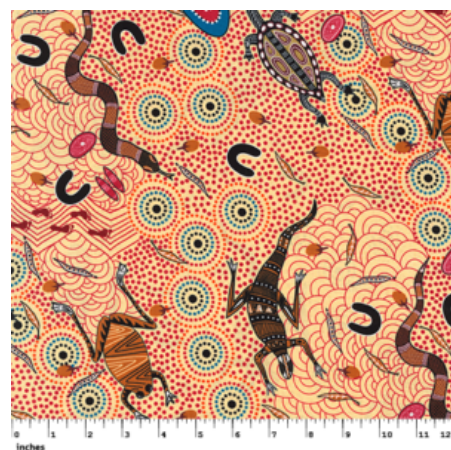

**AROUND WATERHOLE
ECRU**

Herkunft Australien
Material Baumwolle
Flächengewicht 130 g/m²
Breite 110 cm

Artikelnummer: AS139
Preis: 10,49 € / ½ lfm