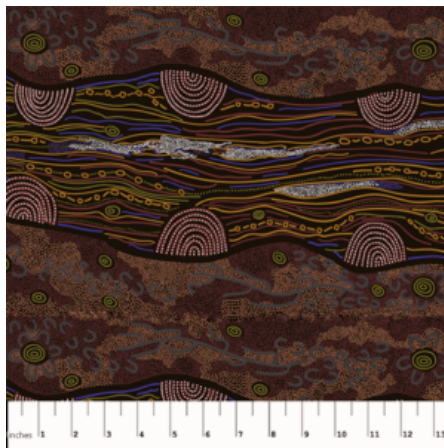

SANDY CREEK RED

Herkunft Australien
Material Baumwolle
Flächengewicht 130 g/m²
Breite 110 cm

Artikelnummer: AS114

Preis: 10,49 € / ½ lfm