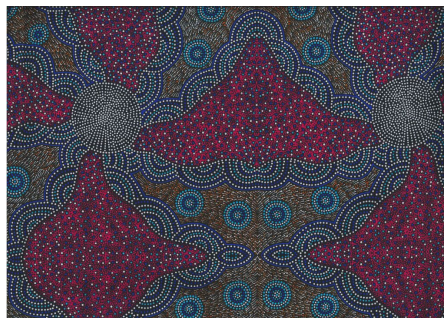

Artikelnummer: AS186
Preis: 10,49 € / ½ lfm

WILD TUCKER WHITE

Herkunft Australien
Material Baumwolle
Flächengewicht 130 g/m²
Breite 110 cm

Artikelnummer: AS185
Preis: 10,49 € / ½ lfm

**KANGAROO IN THE
FOREST BROWN**

Herkunft Australien
Material Baumwolle
Flächengewicht 130 g/m²
Breite 110 cm

Artikelnummer: AS183
Preis: 10,49 € / ½ lfm

**KANGAROO GRASS AND
BUSH WATERHOLE RED**

Herkunft Australien
Material Baumwolle
Flächengewicht 130 g/m²
Breite 110 cm

Artikelnummer: AS182
Preis: 10,49 € / ½ lfm

**WILD BUSH FLOWERS
BLACK**

Herkunft Australien
Material Baumwolle
Flächengewicht 130 g/m²
Breite 110 cm

Artikelnummer: AS181
Preis: 10,49 € / ½ lfm

**WOMEN'S BODY
DREAMING BLUE**