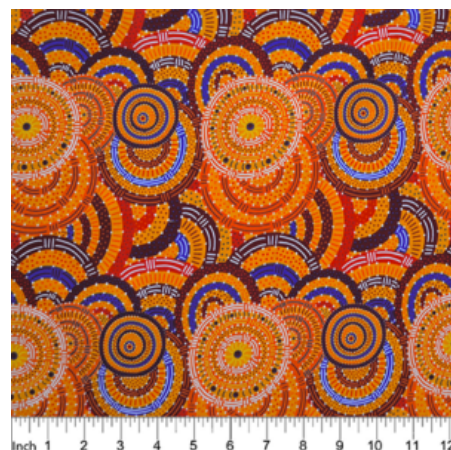

**WOMEN'S BODY
DREAMING MUSTARD**

Herkunft Australien
Material Baumwolle
Flächengewicht 130 g/m²
Breite 110 cm

Artikelnummer: AS143
Preis: 10,49 € / ½ lfm