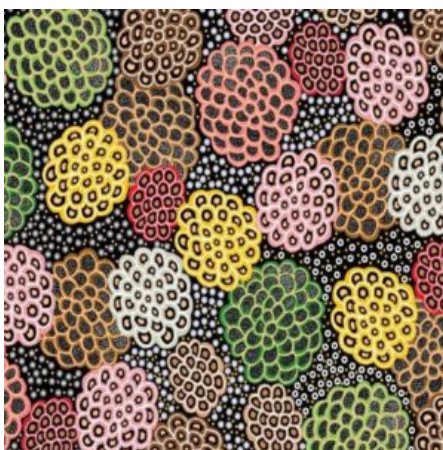

Artikelnummer: AS147

Preis: 10,49 € / ½ lfm

**BUSH SPINIFEX TANGO
RED**

Herkunft Australien
Material Baumwolle
Flächengewicht 130 g/m²
Breite 110 cm

Artikelnummer: AS146
Preis: 10,49 € / ½ lfm

**DANCING FLOWERS
BLACK**