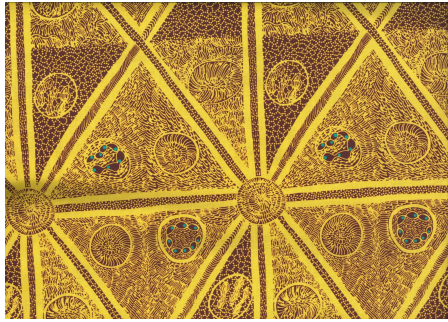

Artikelnummer: AS166

Preis: 10,49 € / ½ lfm

BUSH PLUM 2 EMERALD

Herkunft Australien
Material Baumwolle
Flächengewicht 130 g/m²
Breite 110 cm

Artikelnummer: AS165

Preis: 10,49 € / ½ lfm

SWEET POTATO YELLOW

Herkunft Australien
Material Baumwolle
Flächengewicht 130 g/m²
Breite 110 cm