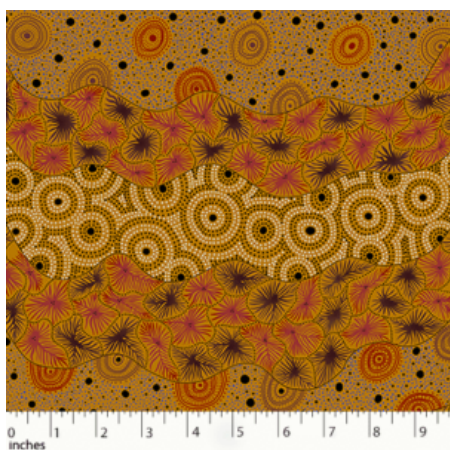

**WILD SEED &
WATERHOLE YELLOW**

Herkunft Australien
Material Baumwolle
Flächengewicht 130 g/m²
Breite 110 cm

Artikelnummer: AS142
Preis: 10,49 € / ½ lfm