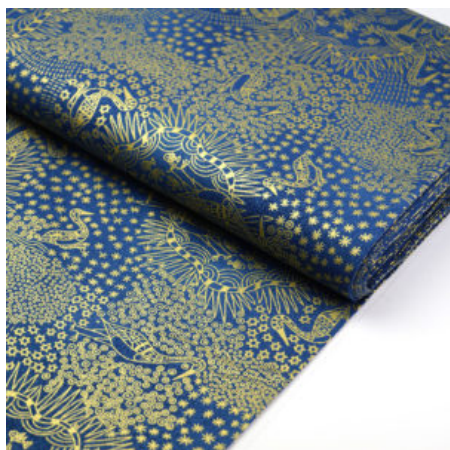

Herkunft Australien
Flächengewicht 130 g/m²
Breite 110 cm
Material Bio-Baumwolle

Artikelnummer: AS112-BIO
Preis: 12,45 € / ½ lfm

**WOMEN'S BUSINESS
GOLD**

Herkunft Australien
Material Baumwolle
Flächengewicht 130 g/m²
Breite 110 cm

Artikelnummer: AS111
Preis: 10,49 € / ½ lfm

SALT LAKE RED

Herkunft Australien
Material Baumwolle
Flächengewicht 130 g/m²
Breite 110 cm

Artikelnummer: AS109
Preis: 10,49 € / ½ lfm

BROLGA LIFE BLUE

Herkunft Australien
Material Baumwolle
Flächengewicht 130 g/m²
Breite 110 cm