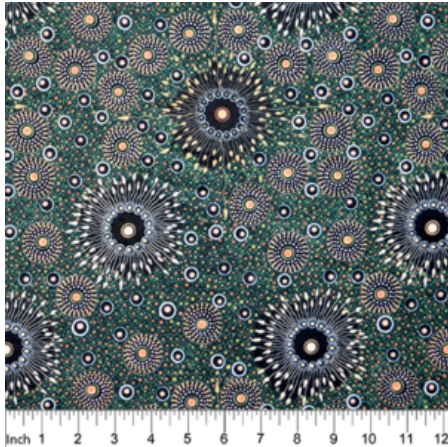

Artikelnummer: AS189

Preis: 10,49 € / ½ lfm

DESERT FLORA PURPLE

Herkunft Australien
Material Baumwolle
Flächengewicht 130 g/m²
Breite 110 cm

Artikelnummer: AS188

Preis: 10,49 € / ½ lfm

**ONION DREAMING
FOREST GREEN**