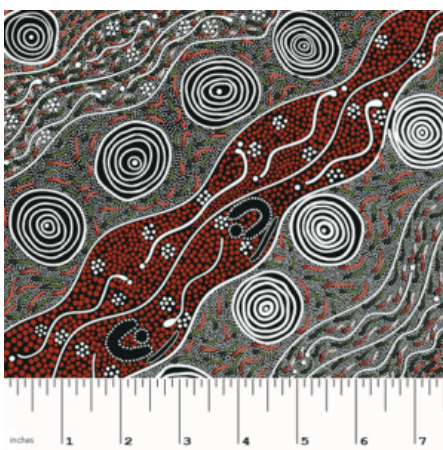

BUSH CAMP RED

Herkunft Australien
Material Baumwolle
Flächengewicht 130 g/m²
Breite 110 cm

Artikelnummer: AS141
Preis: 10,49 € / ½ lfm