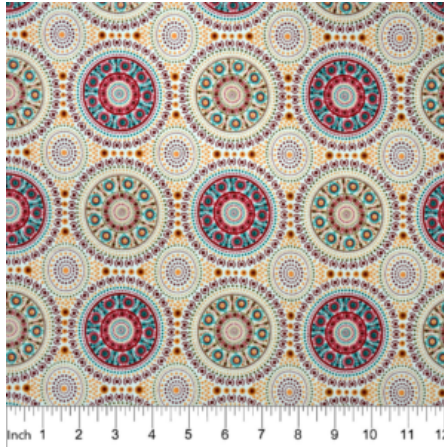

BUSH BERRY ECRU

Herkunft Australien
Material Baumwolle
Flächengewicht 130 g/m²
Breite 110 cm

Artikelnummer: AS186
Preis: 10,49 € / ½ lfm