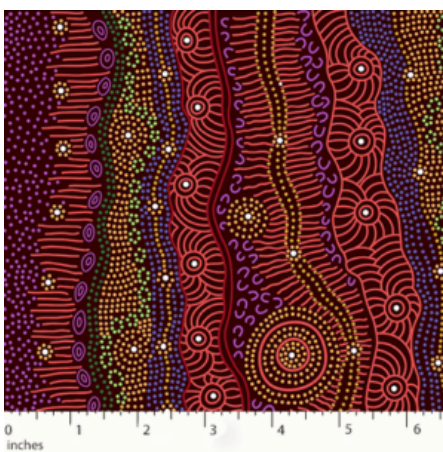

Artikelnummer: AS154

Preis: 10,49 € / ½ lfm

MEETING PLACES BLACK

Herkunft Australien
Material Baumwolle
Flächengewicht 130 g/m²
Breite 110 cm

Artikelnummer: AS151

Preis: 10,49 € / ½ lfm

GATHERING BY THE CREEK BURGUNDY