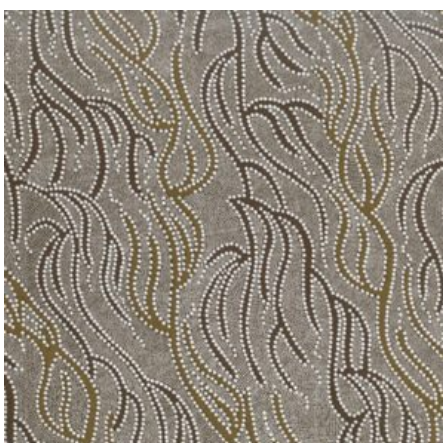

Artikelnummer: AS135
Preis: 10,49 € / ½ lfm

LILLUP DREAMING ASH

Herkunft Australien
Material Baumwolle
Flächengewicht 130 g/m²
Breite 110 cm

Artikelnummer: AS133
Preis: 10,49 € / ½ lfm

**UNDERGROUND WATER
OLIVE**