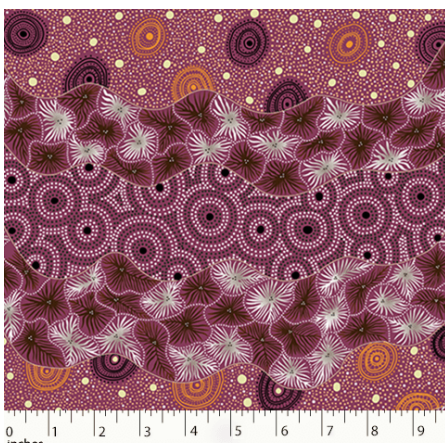

Herkunft Australien
Material Baumwolle
Flächengewicht 130 g/m²
Breite 110 cm

Artikelnummer: AS176
Preis: 10,49 € / ½ lfm

BUSH WORM BLUE

Herkunft Australien
Material Baumwolle
Flächengewicht 130 g/m²
Breite 110 cm

Artikelnummer: AS175
Preis: 10,49 € / ½ lfm

**BUSH TUCKER AFTER
RAIN IN NT BLUE**

Herkunft Australien
Material Baumwolle
Flächengewicht 130 g/m²
Breite 110 cm

Artikelnummer: AS174
Preis: 10,49 € / ½ lfm

BUSH PLUM GREEN

Herkunft Australien
Material Baumwolle
Flächengewicht 130 g/m²
Breite 110 cm

Artikelnummer: AS172

Preis: 10,49 € / ½ lfm

WILD SEED & WATERHOLE RED

Herkunft Australien
Material Baumwolle
Flächengewicht 130 g/m²
Breite 110 cm