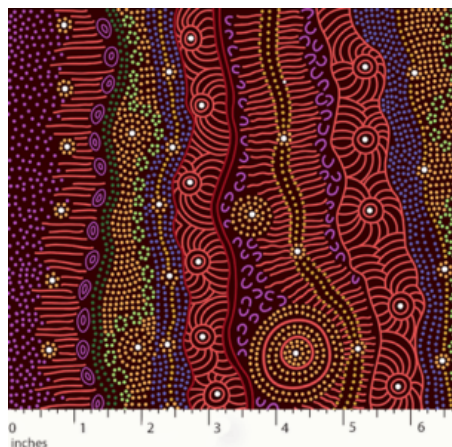

### GATHERING BY THE CREEK BURGUNDY

Herkunft Australien  
Material Baumwolle  
Flächengewicht 130 g/m<sup>2</sup>  
Breite 110 cm

Artikelnummer: AS148

Preis: 10,49 € / ½ lfm

### BUSH SPINIFEX TANGO RED

Herkunft Australien  
Material Baumwolle  
Flächengewicht 130 g/m<sup>2</sup>  
Breite 110 cm

Artikelnummer: AS146

Preis: 10,49 € / ½ lfm