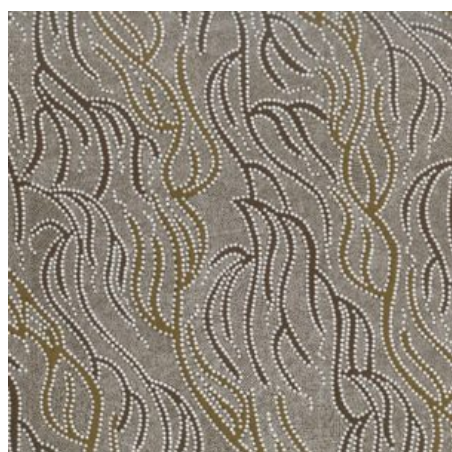

UNDERGROUND WATER OLIVE

Herkunft Australien
Material Baumwolle
Flächengewicht 130 g/m²
Breite 110 cm

Artikelnummer: AS132

Preis: 10,49 € / ½ lfm