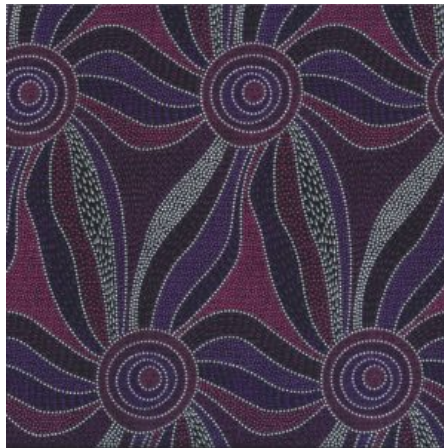

LADIES DANCING WITH WATER PAINTS PURPLE

Herkunft Australien
Material Baumwolle
Flächengewicht 130 g/m²
Breite 110 cm

Artikelnummer: AS155

Preis: 10,49 € / ½ lfm