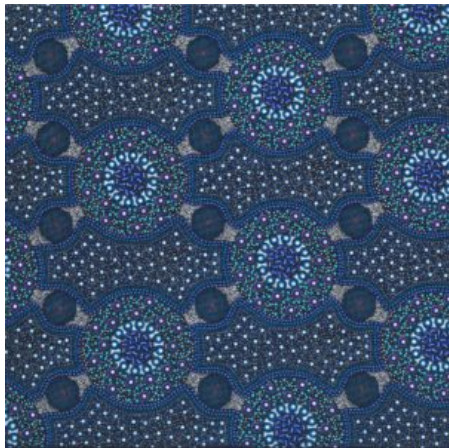

Artikelnummer: AS159

Preis: 10,49 € / ½ lfm

ALPARA SEED YELLOW

Herkunft Australien
Material Baumwolle
Flächengewicht 130 g/m²
Breite 110 cm

Artikelnummer: AS157

Preis: 10,49 € / ½ lfm

BUSH FLOWERS BLUE

Herkunft Australien
Material Baumwolle
Flächengewicht 130 g/m²
Breite 110 cm