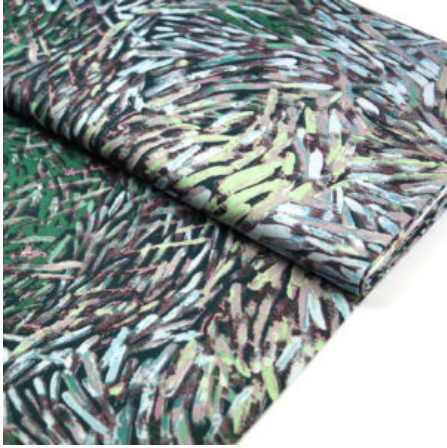

BUSH YAM X2 GREEN

Herkunft	Australien
Flächengewicht	130 g/m²
Breite	110 cm
Material	Baumwolle

Artikelnummer: AS05

Preis: 10,49 € / ½ lfm