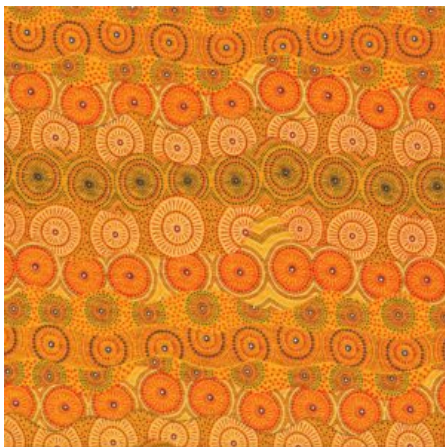

Artikelnummer: AS160

Preis: 10,49 € / ½ lfm

FALLEN LEAVES YELLOW

Herkunft Australien
Material Baumwolle
Flächengewicht 130 g/m²
Breite 110 cm

Artikelnummer: AS159

Preis: 10,49 € / ½ lfm

HOME COUNTRY GREEN

Herkunft Australien
Material Baumwolle
Flächengewicht 130 g/m²
Breite 110 cm

Artikelnummer: AS158

Preis: 10,49 € / ½ lfm

ALPARA SEED YELLOW

Herkunft Australien
Material Baumwolle
Flächengewicht 130 g/m²
Breite 110 cm

Artikelnummer: AS157

Preis: 10,49 € / ½ lfm

BUSH FLOWERS BLUE

Herkunft Australien
Material Baumwolle
Flächengewicht 130 g/m²
Breite 110 cm