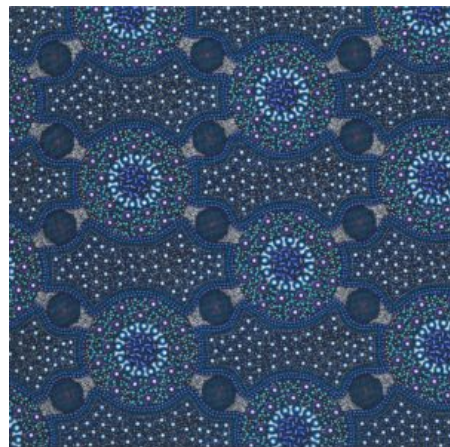

Artikelnummer: AS158

Preis: 10,49 € / ½ lfm

ALPARA SEED YELLOW

Herkunft Australien
Material Baumwolle
Flächengewicht 130 g/m²
Breite 110 cm

Artikelnummer: AS157

Preis: 10,49 € / ½ lfm

BUSH FLOWERS BLUE

Herkunft Australien
Material Baumwolle
Flächengewicht 130 g/m²
Breite 110 cm