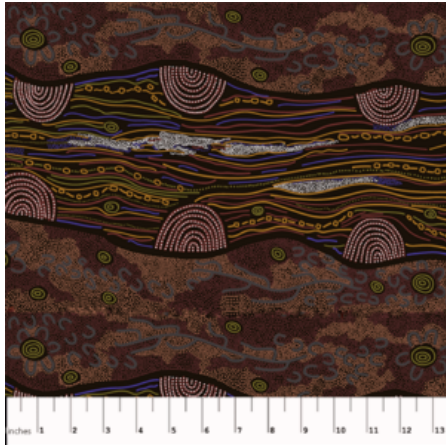

SANDY CREEK RED

Herkunft Australien
Material Baumwolle
Flächengewicht 130 g/m²
Breite 110 cm

Artikelnummer: AS114

Preis: 10,49 € / ½ lfm