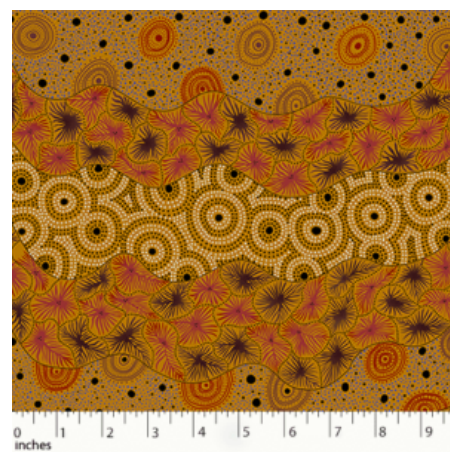

WILD SEED & WATERHOLE YELLOW

Herkunft Australien
Material Baumwolle
Flächengewicht 130 g/m²
Breite 110 cm

Artikelnummer: AS142
Preis: 10,49 € / ½ lfm