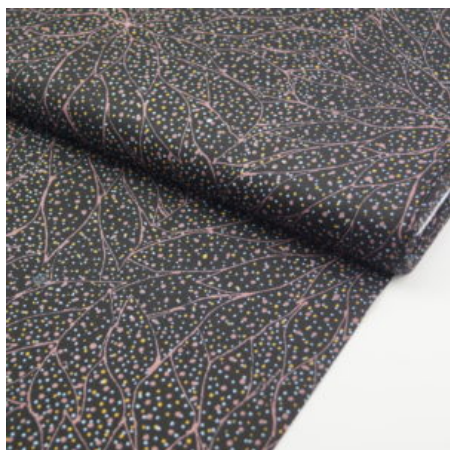

THE FALLEN SEEDS BLACK

Flächengewicht 130 g/m²
Breite 110 cm
Material Baumwolle
Herkunft Australien

Artikelnummer: AS61
Preis: 10,49 € / ½ lfm