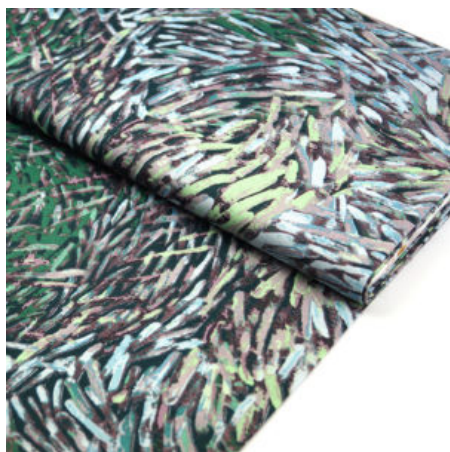

BUSH YAM X2 GREEN

Herkunft Australien
Flächengewicht 130 g/m²
Breite 110 cm
Material Baumwolle

Artikelnummer: AS05

Preis: 10,49 € / ½ lfm