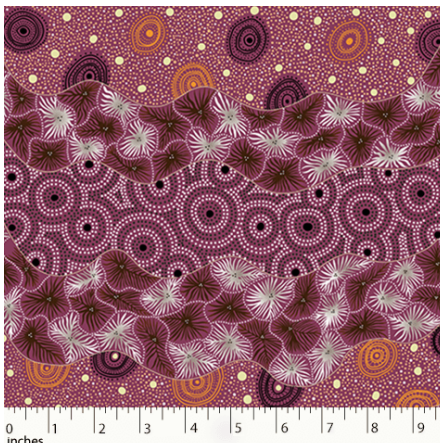

**BUSH TUCKER AFTER RAIN IN NT BLUE**

Herkunft Australien  
Material Baumwolle  
Flächengewicht 130 g/m<sup>2</sup>  
Breite 110 cm

Artikelnummer: AS174  
Preis: 10,49 € / ½ lfm

**BUSH PLUM GREEN**

Herkunft Australien  
Material Baumwolle  
Flächengewicht 130 g/m<sup>2</sup>  
Breite 110 cm

Artikelnummer: AS172  
Preis: 10,49 € / ½ lfm

**WILD SEED & WATERHOLE RED**

Herkunft Australien  
Material Baumwolle  
Flächengewicht 130 g/m<sup>2</sup>  
Breite 110 cm

Artikelnummer: AS170  
Preis: 10,49 € / ½ lfm