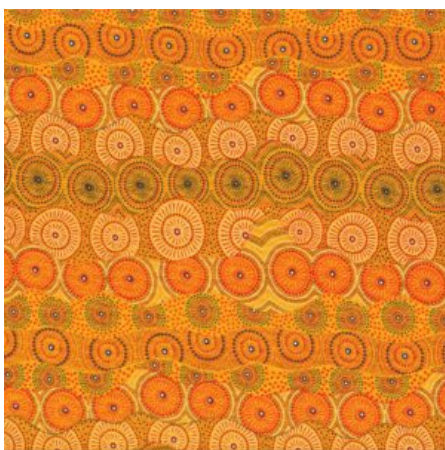

Artikelnummer: AS160  
 Preis: 10,49 € / ½ lfm

**FALLEN LEAVES YELLOW**

Herkunft Australien  
 Material Baumwolle  
 Flächengewicht 130 g/m<sup>2</sup>  
 Breite 110 cm

Artikelnummer: AS159  
 Preis: 10,49 € / ½ lfm

**HOME COUNTRY GREEN**

Herkunft Australien  
 Material Baumwolle  
 Flächengewicht 130 g/m<sup>2</sup>  
 Breite 110 cm

Artikelnummer: AS158  
 Preis: 10,49 € / ½ lfm

**ALPARA SEED YELLOW**

Herkunft Australien  
 Material Baumwolle  
 Flächengewicht 130 g/m<sup>2</sup>  
 Breite 110 cm