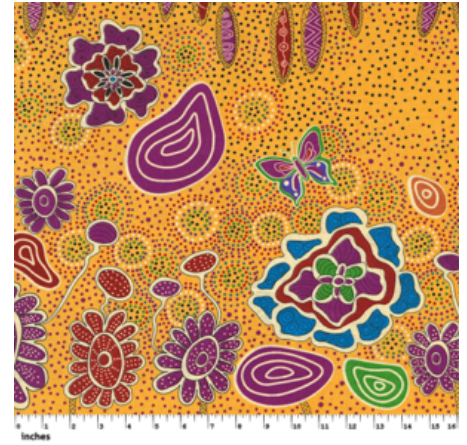

SUMMERTIME RAIN FOREST YELLOW - BIO BAUMWOLLSTOFF

Herkunft Australien
Flächengewicht 130 g/m²
Breite 110 cm
Material Bio-Baumwolle

Artikelnummer: AS112-BIO

Preis: 12,45 € / ½ lfm