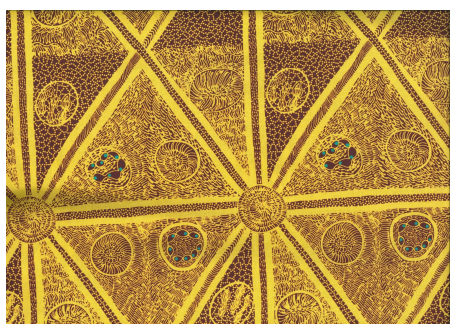

**BUSH PLUM 2 EMERALD**

Herkunft Australien  
Material Baumwolle  
Flächengewicht 130 g/m<sup>2</sup>  
Breite 110 cm

**Artikelnummer:** AS165  
**Preis:** 10,49 € / ½ lfm

**SWEET POTATO YELLOW**

Herkunft Australien  
Material Baumwolle  
Flächengewicht 130 g/m<sup>2</sup>  
Breite 110 cm