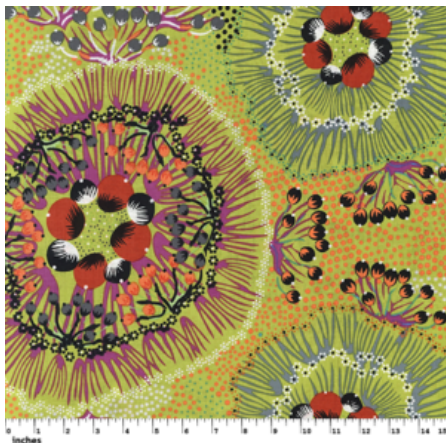

BUSH PLUM GREEN

Herkunft Australien
Material Baumwolle
Flächengewicht 130 g/m²
Breite 110 cm

Artikelnummer: AS172
Preis: 10,49 € / ½ lfm