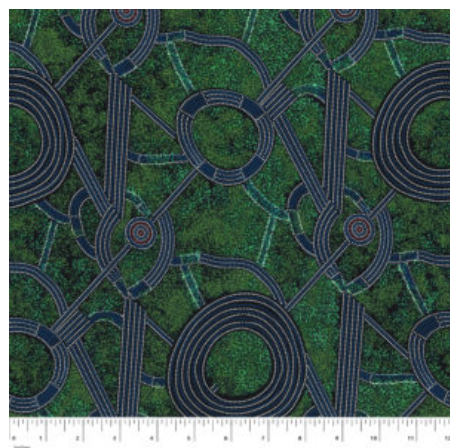

**BUSH PLUM 2 EMERALD**

Herkunft Australien  
Material Baumwolle  
Flächengewicht 130 g/m<sup>2</sup>  
Breite 110 cm

**Artikelnummer:** AS165  
**Preis:** 10,49 € / ½ lfm

**SWEET POTATO YELLOW**

Herkunft Australien  
Material Baumwolle  
Flächengewicht 130 g/m<sup>2</sup>  
Breite 110 cm