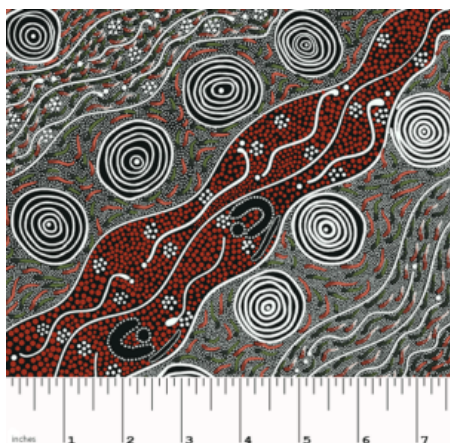

Artikelnummer: AS144  
Preis: 10,49 € / ½ lfm

**WOMEN'S BODY DREAMING MUSTARD**

Herkunft Australien  
Material Baumwolle  
Flächengewicht 130 g/m<sup>2</sup>  
Breite 110 cm

Artikelnummer: AS143  
Preis: 10,49 € / ½ lfm

**WILD SEED & WATERHOLE YELLOW**

Herkunft Australien  
Material Baumwolle  
Flächengewicht 130 g/m<sup>2</sup>  
Breite 110 cm

Artikelnummer: AS142  
Preis: 10,49 € / ½ lfm