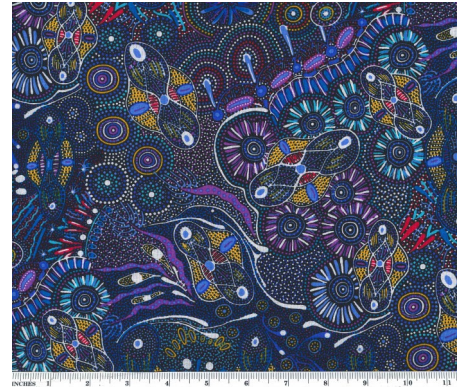

### WOMEN COLLECTING BUSH FOOD BROWN

Herkunft Australien  
Material Baumwolle  
Flächengewicht 130 g/m<sup>2</sup>  
Breite 110 cm

Artikelnummer: AS177

Preis: 10,49 € / ½ lfm

**DROPPING SEEDS BLACK**

Herkunft Australien  
Material Baumwolle  
Flächengewicht 130 g/m<sup>2</sup>  
Breite 110 cm

Artikelnummer: AS176  
Preis: 10,49 € / ½ lfm

**BUSH WORM BLUE**

Herkunft Australien  
Material Baumwolle  
Flächengewicht 130 g/m<sup>2</sup>  
Breite 110 cm

Artikelnummer: AS175  
Preis: 10,49 € / ½ lfm