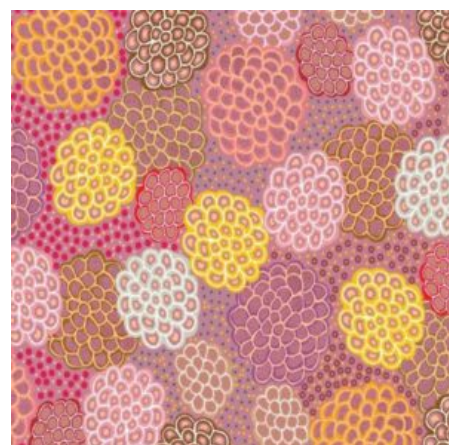

DANCING FLOWERS PINK

Herkunft Australien
Material Baumwolle
Flächengewicht 130 g/m²
Breite 110 cm

Artikelnummer: AS135

Preis: 10,49 € / ½ lfm