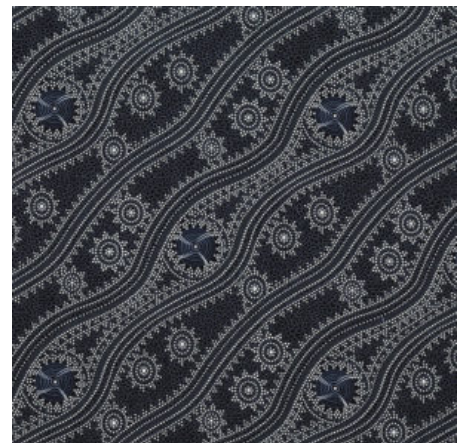

Artikelnummer: AS172  
Preis: 10,49 € / ½ lfm

**WILD SEED & WATERHOLE RED**

Herkunft Australien  
Material Baumwolle  
Flächengewicht 130 g/m<sup>2</sup>  
Breite 110 cm

Artikelnummer: AS170  
Preis: 10,49 € / ½ lfm