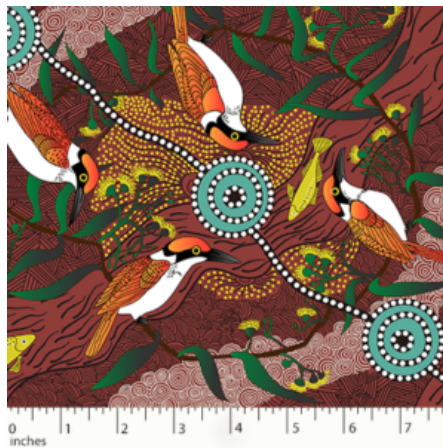

KINGFISHER CAMP RIVER RED

Herkunft Australien
Material Baumwolle
Flächengewicht 130 g/m²
Breite 110 cm

Artikelnummer: AS110

Preis: 10,49 € / ½ lfm