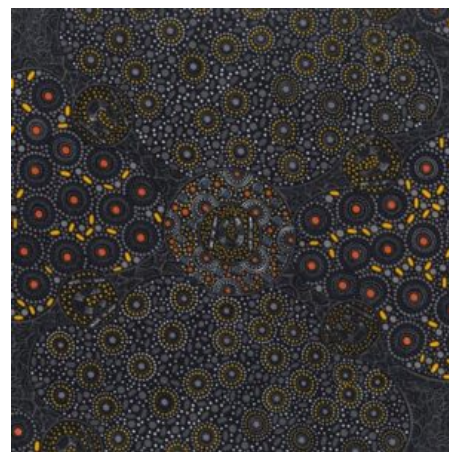

WOMEN COLLECTING WATER YELLOW

Herkunft Australien
Material Baumwolle
Flächengewicht 130 g/m²
Breite 110 cm

Artikelnummer: AS162
Preis: 10,49 € / ½ lfm