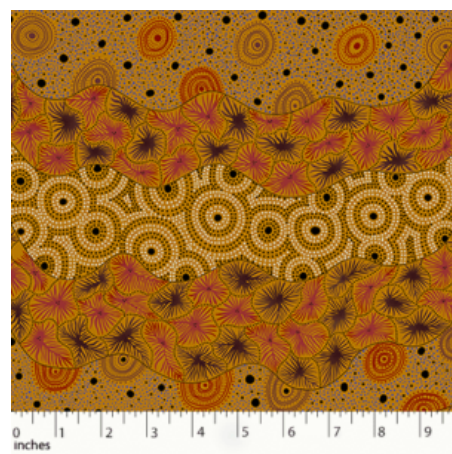

Artikelnummer: AS145
Preis: 10,49 € / ½ lfm

DANCING FLOWERS BLACK

Herkunft Australien
Material Baumwolle
Flächengewicht 130 g/m²
Breite 110 cm

Artikelnummer: AS144
Preis: 10,49 € / ½ lfm

WOMEN'S BODY DREAMING MUSTARD

Herkunft Australien
Material Baumwolle
Flächengewicht 130 g/m²
Breite 110 cm

Artikelnummer: AS143
Preis: 10,49 € / ½ lfm

WILD SEED & WATERHOLE YELLOW

Herkunft Australien
Material Baumwolle
Flächengewicht 130 g/m²
Breite 110 cm