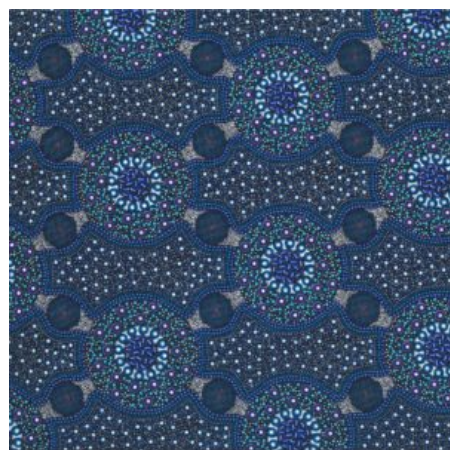

### ALPARA SEED YELLOW

Herkunft Australien  
Material Baumwolle  
Flächengewicht 130 g/m<sup>2</sup>  
Breite 110 cm

Artikelnummer: AS157

Preis: 10,49 € / ½ lfm