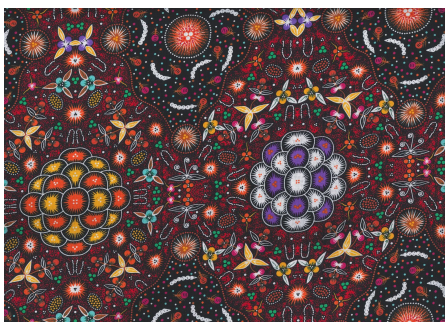

**Artikelnummer:** AS166  
**Preis:** 10,49 € / ½ lfm

**BUSH PLUM 2 EMERALD**

Herkunft Australien  
Material Baumwolle  
Flächengewicht 130 g/m<sup>2</sup>  
Breite 110 cm

**Artikelnummer:** AS165  
**Preis:** 10,49 € / ½ lfm

**SWEET POTATO YELLOW**

Herkunft Australien  
Material Baumwolle  
Flächengewicht 130 g/m<sup>2</sup>  
Breite 110 cm

**Artikelnummer:** AS164  
**Preis:** 10,49 € / ½ lfm

**BUSH LEMON RED**

Herkunft Australien  
Material Baumwolle  
Flächengewicht 130 g/m<sup>2</sup>  
Breite 110 cm