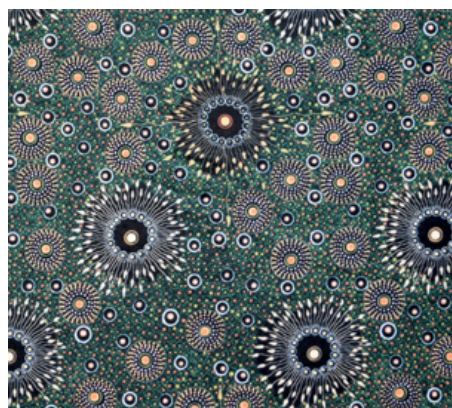

### BUSH PLUM 2 RED

Herkunft Australien  
Material Baumwolle  
Flächengewicht 130 g/m<sup>2</sup>  
Breite 110 cm

Artikelnummer: AS189

Preis: 10,49 € / ½ lfm

### DESERT FLORA PURPLE

Herkunft Australien  
Material Baumwolle  
Flächengewicht 130 g/m<sup>2</sup>  
Breite 110 cm

Artikelnummer: AS188

Preis: 10,49 € / ½ lfm