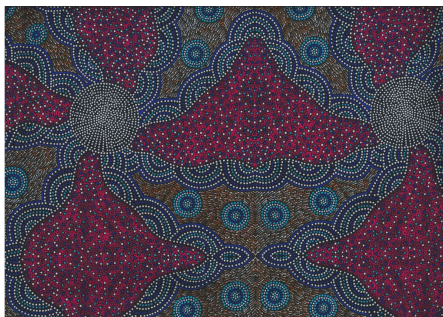

### WILD TUCKER WHITE

Herkunft Australien  
Material Baumwolle  
Flächengewicht 130 g/m<sup>2</sup>  
Breite 110 cm

Artikelnummer: AS185

Preis: 10,49 € / ½ lfm

### KANGAROO IN THE FOREST BROWN

Herkunft Australien  
Material Baumwolle  
Flächengewicht 130 g/m<sup>2</sup>  
Breite 110 cm

Artikelnummer: AS183

Preis: 10,49 € / ½ lfm