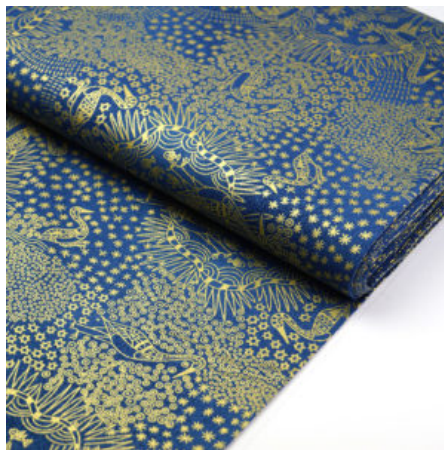

### THE FALLEN SEEDS BLACK

Flächengewicht 130 g/m<sup>2</sup>  
Breite 110 cm  
Material Baumwolle  
Herkunft Australien

**Artikelnummer:** AS61  
**Preis:** 10,49 € / ½ lfm