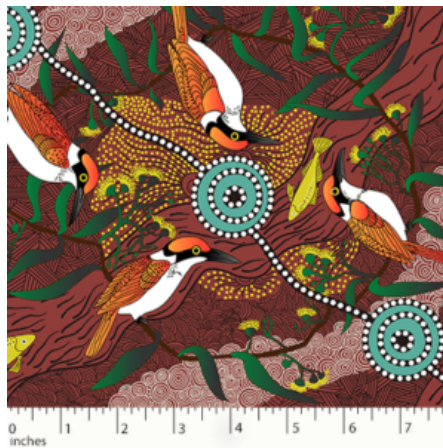

### WOMEN'S BUSINESS GOLD

Herkunft Australien  
Material Baumwolle  
Flächengewicht 130 g/m<sup>2</sup>  
Breite 110 cm

Artikelnummer: AS111

Preis: 10,49 € / ½ lfm