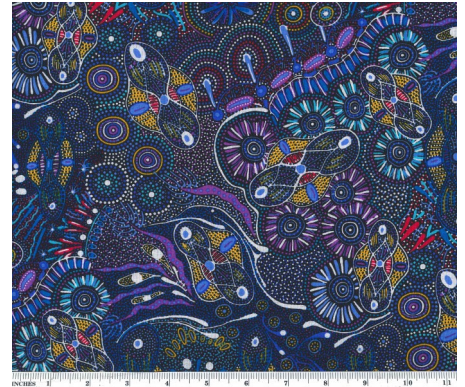

**Artikelnummer:** AS176

**Preis:** 10,49 € / ½ lfm

**BUSH WORM BLUE**

Herkunft Australien  
Material Baumwolle  
Flächengewicht 130 g/m<sup>2</sup>  
Breite 110 cm

**Artikelnummer:** AS175

**Preis:** 10,49 € / ½ lfm