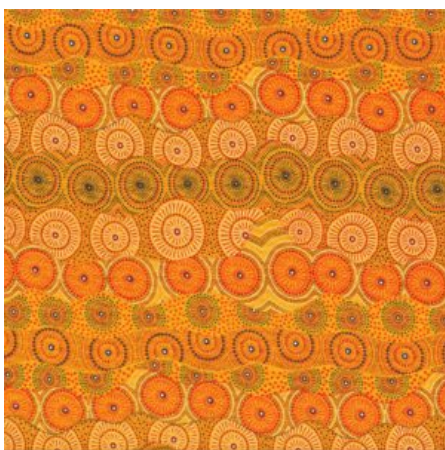

ALPARA SEED YELLOW

Herkunft Australien
Material Baumwolle
Flächengewicht 130 g/m²
Breite 110 cm

Artikelnummer: AS157

Preis: 10,49 € / ½ lfm