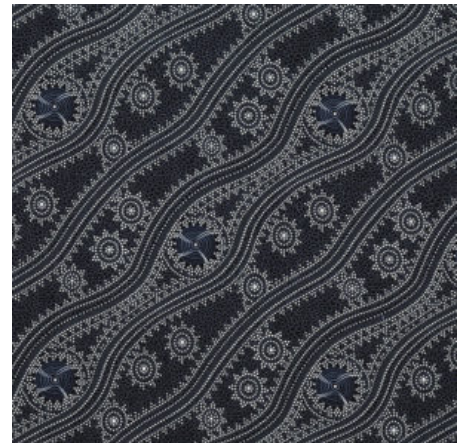

**Artikelnummer:** AS172

**Preis:** 10,49 € / ½ lfm

**WILD SEED & WATERHOLE RED**

Herkunft Australien  
Material Baumwolle  
Flächengewicht 130 g/m<sup>2</sup>  
Breite 110 cm

**Artikelnummer:** AS170

**Preis:** 10,49 € / ½ lfm