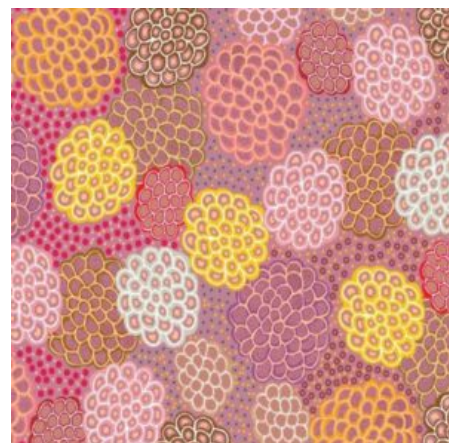

DANCING FLOWERS PINK

Herkunft Australien
Material Baumwolle
Flächengewicht 130 g/m²
Breite 110 cm

Artikelnummer: AS135

Preis: 10,49 € / ½ lfm