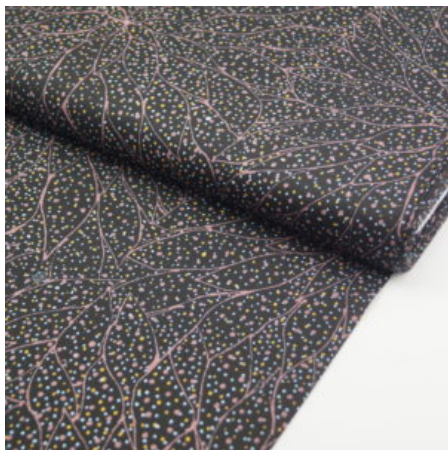

THE FALLEN SEEDS BLACK

Flächengewicht 130 g/m²
Breite 110 cm
Material Baumwolle
Herkunft Australien

Artikelnummer: AS61
Preis: 10,49 € / ½ lfm