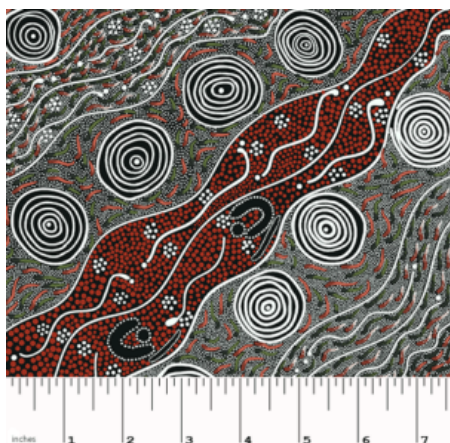

Artikelnummer: AS143  
Preis: 10,49 € / ½ lfm

**WILD SEED & WATERHOLE YELLOW**

Herkunft Australien  
Material Baumwolle  
Flächengewicht 130 g/m<sup>2</sup>  
Breite 110 cm

Artikelnummer: AS142  
Preis: 10,49 € / ½ lfm