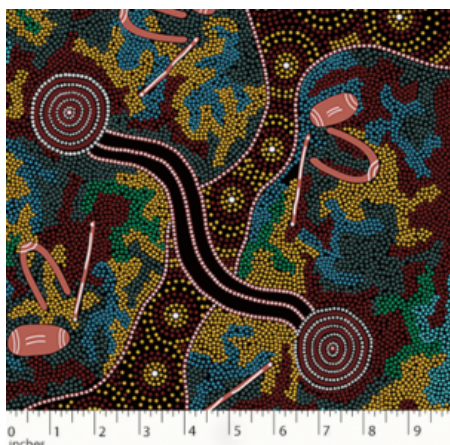

**Artikelnummer:** AS149  
**Preis:** 10,49 € / ½ lfm

**GATHERING BY THE CREEK BURGUNDY**

Herkunft Australien  
Material Baumwolle  
Flächengewicht 130 g/m<sup>2</sup>  
Breite 110 cm

**Artikelnummer:** AS148  
**Preis:** 10,49 € / ½ lfm