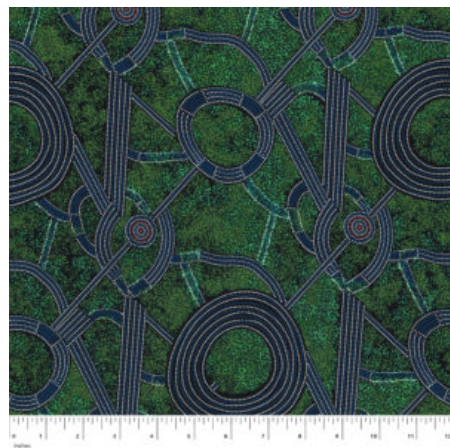

BUSH PLUM 2 EMERALD

Herkunft Australien
Material Baumwolle
Flächengewicht 130 g/m²
Breite 110 cm

Artikelnummer: AS165
Preis: 10,49 € / ½ lfm