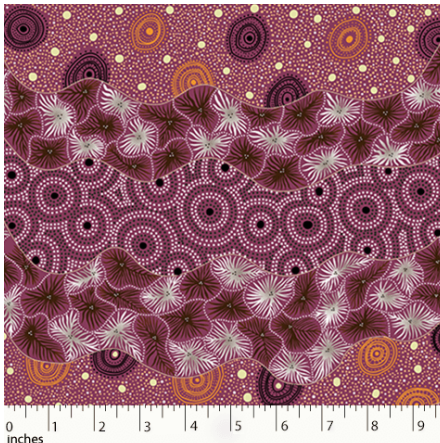

**Artikelnummer:** AS176

**Preis:** 10,49 € / ½ lfm

**BUSH WORM BLUE**

Herkunft Australien  
Material Baumwolle  
Flächengewicht 130 g/m<sup>2</sup>  
Breite 110 cm

**Artikelnummer:** AS175

**Preis:** 10,49 € / ½ lfm

**BUSH TUCKER AFTER RAIN IN NT BLUE**

Herkunft Australien  
Material Baumwolle  
Flächengewicht 130 g/m<sup>2</sup>  
Breite 110 cm

**Artikelnummer:** AS174

**Preis:** 10,49 € / ½ lfm

**BUSH PLUM GREEN**

Herkunft Australien  
Material Baumwolle  
Flächengewicht 130 g/m<sup>2</sup>  
Breite 110 cm

**Artikelnummer:** AS172

**Preis:** 10,49 € / ½ lfm

**WILD SEED & WATERHOLE RED**

Herkunft Australien  
Material Baumwolle  
Flächengewicht 130 g/m<sup>2</sup>  
Breite 110 cm

**Artikelnummer:** AS170

**Preis:** 10,49 € / ½ lfm