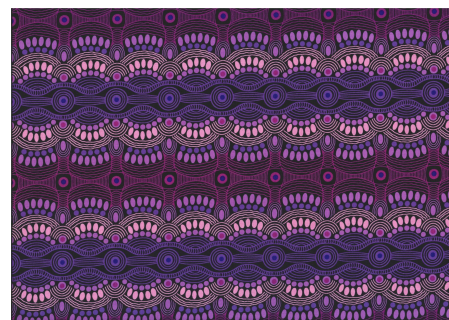

### BUSH CAMP YELLOW

Herkunft Australien  
Material Baumwolle  
Flächengewicht 130 g/m<sup>2</sup>  
Breite 110 cm

Artikelnummer: AS190

Preis: 10,49 € / ½ lfm

### BUSH PLUM 2 RED

Herkunft Australien  
Material Baumwolle  
Flächengewicht 130 g/m<sup>2</sup>  
Breite 110 cm

Artikelnummer: AS189

Preis: 10,49 € / ½ lfm

### DESERT FLORA PURPLE

Herkunft Australien  
Material Baumwolle  
Flächengewicht 130 g/m<sup>2</sup>  
Breite 110 cm

Artikelnummer: AS188

Preis: 10,49 € / ½ lfm