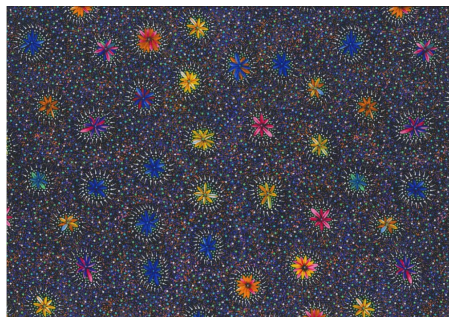

### BUSH BERRY ECRU

Herkunft Australien  
Material Baumwolle  
Flächengewicht 130 g/m<sup>2</sup>  
Breite 110 cm

Artikelnummer: AS186

Preis: 10,49 € / ½ lfm

### WILD TUCKER WHITE

Herkunft Australien  
Material Baumwolle  
Flächengewicht 130 g/m<sup>2</sup>  
Breite 110 cm

Artikelnummer: AS185

Preis: 10,49 € / ½ lfm