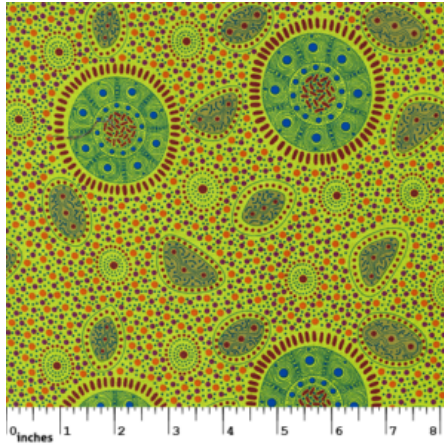

BUSH ONIONS & WILD FLOWERS GREEN

Herkunft Australien
Material Baumwolle
Flächengewicht 130 g/m²
Breite 110 cm

Artikelnummer: AS120

Preis: 10,49 € / ½ lfm