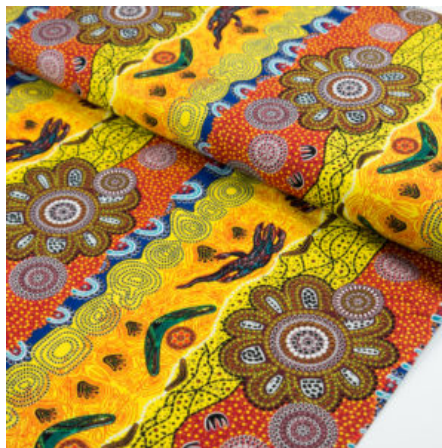

HOME COUNTRY GOLD

Herkunft Australien
Material Baumwolle
Flächengewicht 130 g/m²
Breite 110 cm

Artikelnummer: AS105
Preis: 10,49 € / ½ lfm