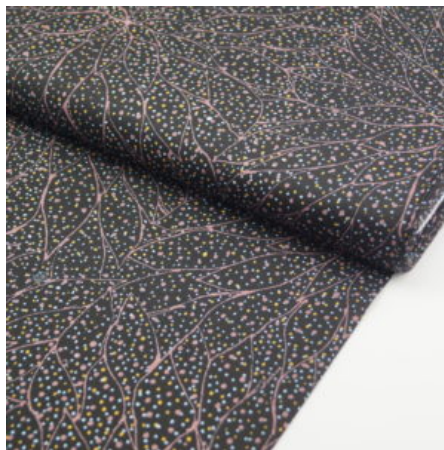

WATERHOLE BROWN

Flächengewicht 130 g/m²
Breite 110 cm
Material Baumwolle
Herkunft Australien

Artikelnummer: AS67

Preis: 10,49 € / ½ lfm

UNTITLED NEUTRAL

Flächengewicht 130 g/m²
Breite 110 cm
Material Baumwolle
Herkunft Australien

Artikelnummer: AS63

Preis: 10,49 € / ½ lfm

THE FALLEN SEEDS BLACK

Flächengewicht 130 g/m²
Breite 110 cm
Material Baumwolle
Herkunft Australien

Artikelnummer: AS61

Preis: 10,49 € / ½ lfm

BROLGA LIFE BLUE

Herkunft Australien
Material Baumwolle
Flächengewicht 130 g/m²
Breite 110 cm