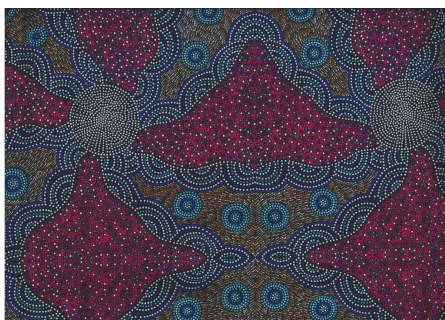

**WILD TUCKER WHITE**

Herkunft Australien  
Material Baumwolle  
Flächengewicht 130 g/m<sup>2</sup>  
Breite 110 cm

**Artikelnummer:** AS185  
**Preis:** 10,49 € / ½ lfm

**KANGAROO IN THE  
FOREST BROWN**

Herkunft Australien  
Material Baumwolle  
Flächengewicht 130 g/m<sup>2</sup>  
Breite 110 cm

**Artikelnummer:** AS183  
**Preis:** 10,49 € / ½ lfm

**KANGAROO GRASS AND  
BUSH WATERHOLE RED**

Herkunft Australien  
Material Baumwolle  
Flächengewicht 130 g/m<sup>2</sup>  
Breite 110 cm