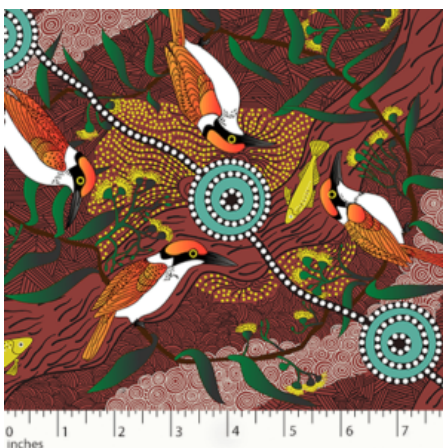

**KINGFISHER CAMP RIVER
RED**

Herkunft Australien
Material Baumwolle
Flächengewicht 130 g/m²
Breite 110 cm

Artikelnummer: AS110
Preis: 10,49 € / ½ lfm