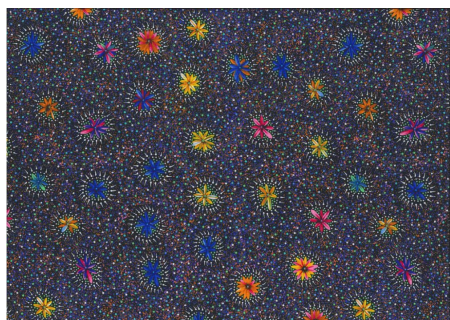

**Artikelnummer:** AS187  
**Preis:** 10,49 € / ½ lfm

**BUSH BERRY ECRU**

Herkunft Australien  
Material Baumwolle  
Flächengewicht 130 g/m<sup>2</sup>  
Breite 110 cm

**Artikelnummer:** AS186  
**Preis:** 10,49 € / ½ lfm

**WILD TUCKER WHITE**

Herkunft Australien  
Material Baumwolle  
Flächengewicht 130 g/m<sup>2</sup>  
Breite 110 cm

**Artikelnummer:** AS185  
**Preis:** 10,49 € / ½ lfm

**KANGAROO IN THE  
FOREST BROWN**