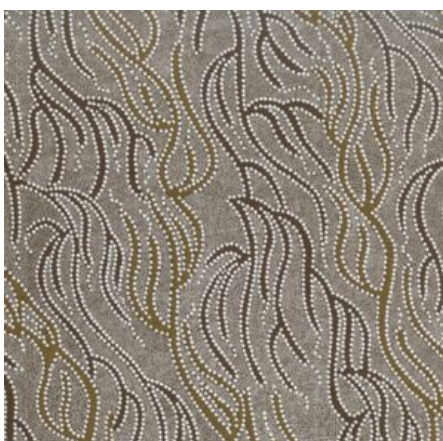

UNDERGROUND WATER OLIVE

Herkunft Australien
Material Baumwolle
Flächengewicht 130 g/m²
Breite 110 cm

Artikelnummer: AS132
Preis: 10,49 € / ½ lfm