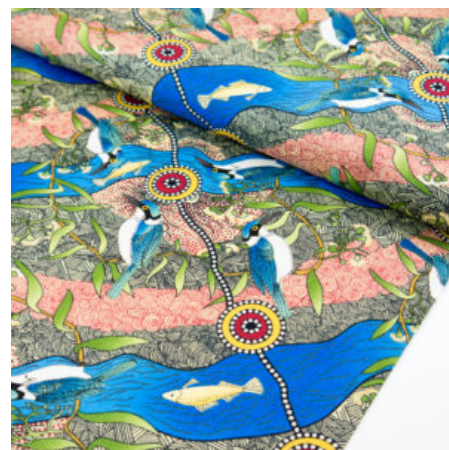

**KINGFISHER CAMP - BIO
BAUMWOLLSTOFF**

Herkunft Australien
Flächengewicht 130 g/m²
Breite 110 cm
Material Bio-Baumwolle

Artikelnummer: AS101-BIO
Preis: 12,45 € / ½ lfm