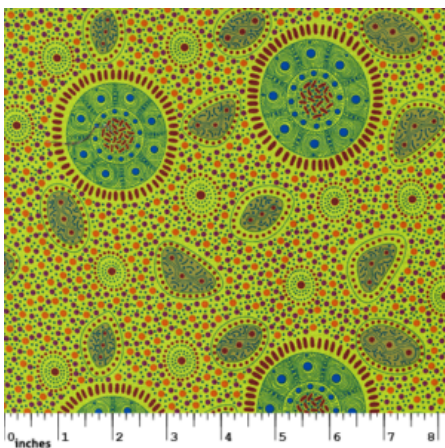

BUSH ONIONS & WILD FLOWERS GREEN

Herkunft Australien
Material Baumwolle
Flächengewicht 130 g/m²
Breite 110 cm

Artikelnummer: AS120

Preis: 10,49 € / ½ lfm