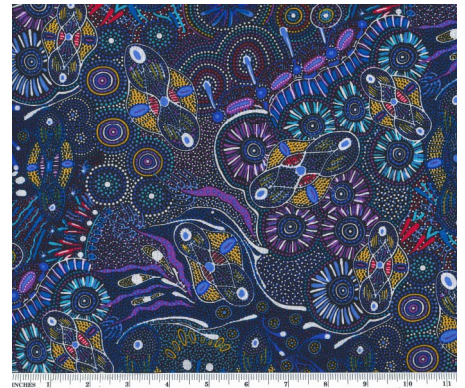

**BUSH TUCKER AFTER
RAIN IN NT BLUE**

Herkunft Australien
Material Baumwolle
Flächengewicht 130 g/m²
Breite 110 cm

Artikelnummer: AS174

Preis: 10,49 € / ½ lfm