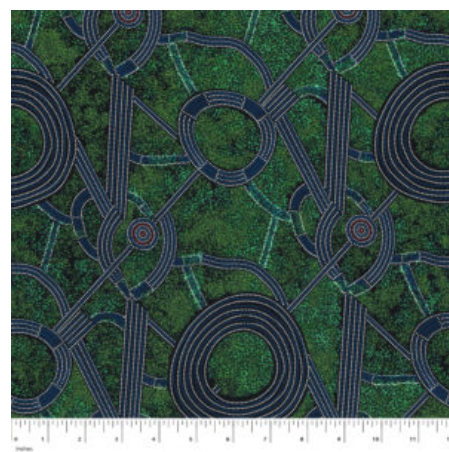

Artikelnummer: AS166

Preis: 10,49 € / ½ lfm

BUSH PLUM 2 EMERALD

Herkunft Australien
Material Baumwolle
Flächengewicht 130 g/m²
Breite 110 cm

Artikelnummer: AS165

Preis: 10,49 € / ½ lfm

SWEET POTATO YELLOW

Herkunft Australien
 Material Baumwolle
 Flächengewicht 130 g/m²
 Breite 110 cm