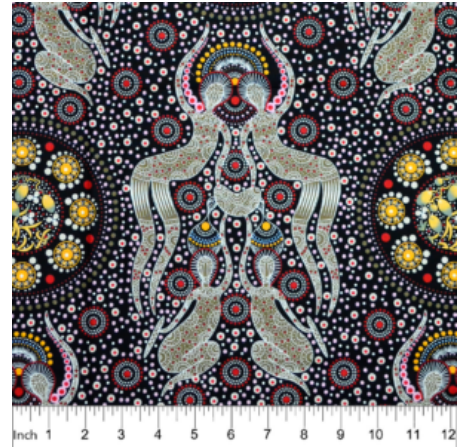

**WOMEN COLLECTING
BUSH FOOD BROWN**

Herkunft Australien
Material Baumwolle
Flächengewicht 130 g/m²
Breite 110 cm

Artikelnummer: AS177

Preis: 10,49 € / ½ lfm