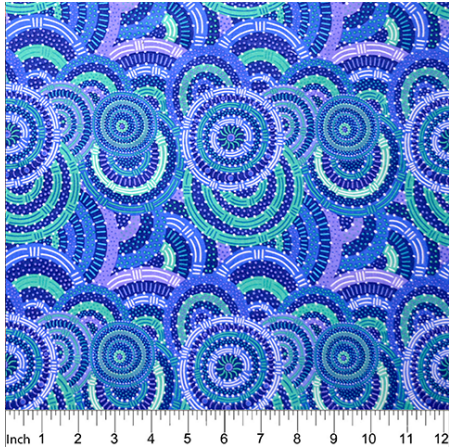

**WOMEN'S BODY
DREAMING BLUE**

Herkunft Australien
Material Baumwolle
Flächengewicht 130 g/m²
Breite 110 cm

Artikelnummer: AS179

Preis: 10,49 € / ½ lfm