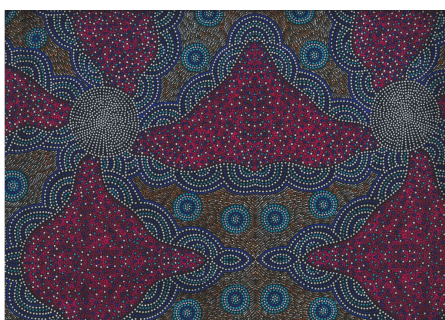

Herkunft Australien
Material Baumwolle
Flächengewicht 130 g/m²
Breite 110 cm

Artikelnummer: AS186
Preis: 10,49 € / ½ lfm

WILD TUCKER WHITE

Herkunft Australien
Material Baumwolle
Flächengewicht 130 g/m²
Breite 110 cm

Artikelnummer: AS185
Preis: 10,49 € / ½ lfm

**KANGAROO IN THE
FOREST BROWN**

Herkunft Australien
Material Baumwolle
Flächengewicht 130 g/m²
Breite 110 cm

Artikelnummer: AS183
Preis: 10,49 € / ½ lfm

**KANGAROO GRASS AND
BUSH WATERHOLE RED**