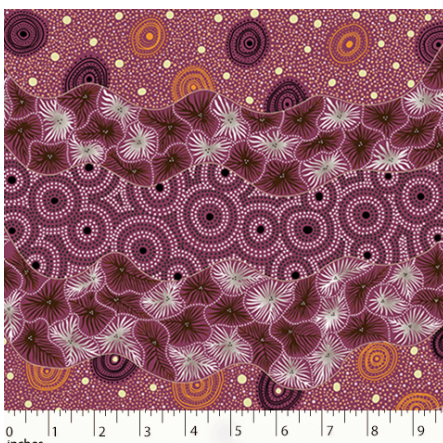

Artikelnummer: AS177

Preis: 10,49 € / ½ lfm

DROPPING SEEDS BLACK

Herkunft Australien
Material Baumwolle
Flächengewicht 130 g/m²
Breite 110 cm

Artikelnummer: AS176

Preis: 10,49 € / ½ lfm

BUSH WORM BLUE

Herkunft Australien
Material Baumwolle
Flächengewicht 130 g/m²
Breite 110 cm

Artikelnummer: AS175

Preis: 10,49 € / ½ lfm

**BUSH TUCKER AFTER
RAIN IN NT BLUE**

Herkunft Australien
Material Baumwolle
Flächengewicht 130 g/m²
Breite 110 cm

Artikelnummer: AS174

Preis: 10,49 € / ½ lfm

BUSH PLUM GREEN

Herkunft Australien
Material Baumwolle
Flächengewicht 130 g/m²
Breite 110 cm

Artikelnummer: AS172

Preis: 10,49 € / ½ lfm

WILD SEED & WATERHOLE RED

Herkunft Australien
Material Baumwolle
Flächengewicht 130 g/m²
Breite 110 cm