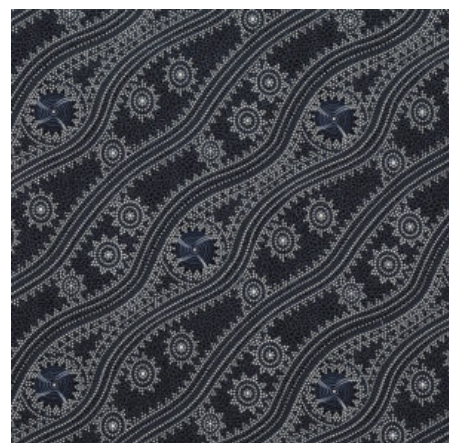

STARS IN THE SKY BLACK

Herkunft Australien
Material Baumwolle
Flächengewicht 130 g/m²
Breite 110 cm

Artikelnummer: AS169

Preis: 10,49 € / ½ lfm