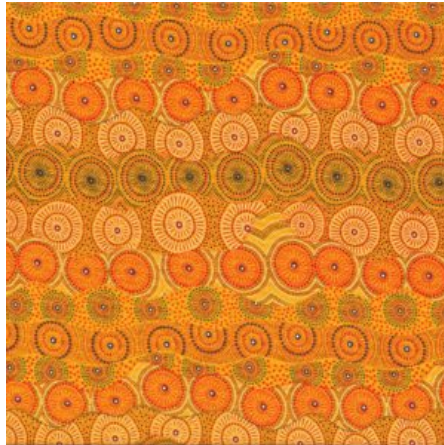

Artikelnummer: AS161

Preis: 10,49 € / ½ lfm

STELLA BLACK

Herkunft Australien
 Material Baumwolle
 Flächengewicht 130 g/m²
 Breite 110 cm

Artikelnummer: AS160

Preis: 10,49 € / ½ lfm

FALLEN LEAVES YELLOW

Herkunft Australien
 Material Baumwolle
 Flächengewicht 130 g/m²
 Breite 110 cm

Artikelnummer: AS159

Preis: 10,49 € / ½ lfm

HOME COUNTRY GREEN

Herkunft Australien
Material Baumwolle
Flächengewicht 130 g/m²
Breite 110 cm

Artikelnummer: AS158

Preis: 10,49 € / ½ lfm

ALPARA SEED YELLOW

Herkunft Australien
Material Baumwolle
Flächengewicht 130 g/m²
Breite 110 cm