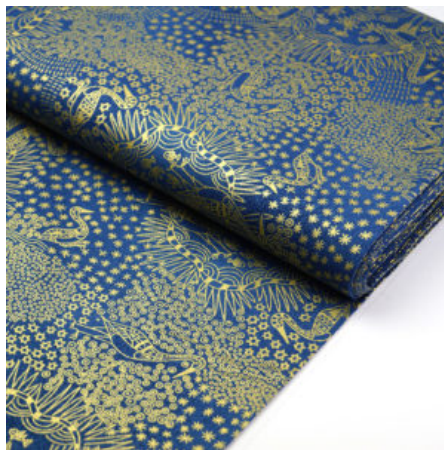

Artikelnummer: AS102-BIO
Preis: 12,45 € / ½ lfm

WATERHOLE BROWN

Flächengewicht 130 g/m²
Breite 110 cm
Material Baumwolle
Herkunft Australien

Artikelnummer: AS67
Preis: 10,49 € / ½ lfm

UNTITLED NEUTRAL

Flächengewicht 130 g/m²
Breite 110 cm
Material Baumwolle
Herkunft Australien

Artikelnummer: AS63
Preis: 10,49 € / ½ lfm

**THE FALLEN SEEDS
BLACK**

Flächengewicht 130 g/m²
Breite 110 cm
Material Baumwolle
Herkunft Australien

Artikelnummer: AS61
Preis: 10,49 € / ½ lfm

BROLGA LIFE BLUE