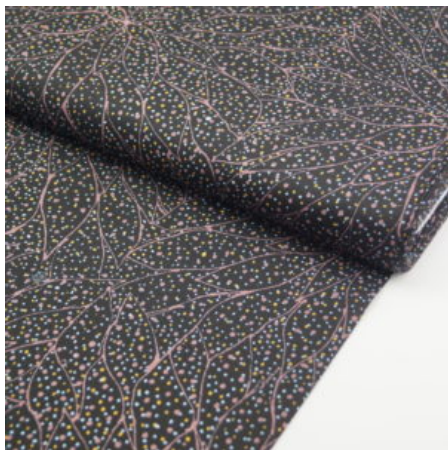

Artikelnummer: AS102-BIO
Preis: 12,45 € / ½ lfm

WATERHOLE BROWN

Flächengewicht 130 g/m²
Breite 110 cm
Material Baumwolle
Herkunft Australien

Artikelnummer: AS67
Preis: 10,49 € / ½ lfm

UNTITLED NEUTRAL

Flächengewicht 130 g/m²
Breite 110 cm
Material Baumwolle
Herkunft Australien

Artikelnummer: AS63
Preis: 10,49 € / ½ lfm

**THE FALLEN SEEDS
BLACK**

Flächengewicht 130 g/m²
Breite 110 cm
Material Baumwolle
Herkunft Australien

Artikelnummer: AS61
Preis: 10,49 € / ½ lfm

BROLGA LIFE BLUE