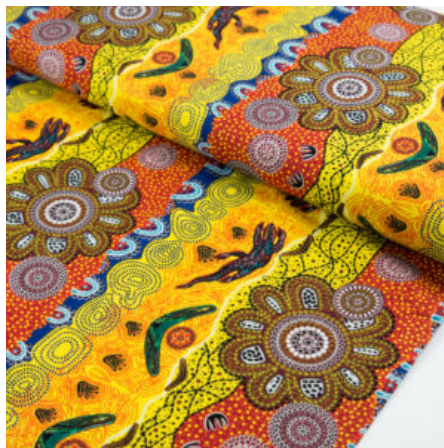

HOME COUNTRY GOLD

Herkunft Australien
Material Baumwolle
Flächengewicht 130 g/m²
Breite 110 cm

Artikelnummer: AS105
Preis: 10,49 € / ½ lfm