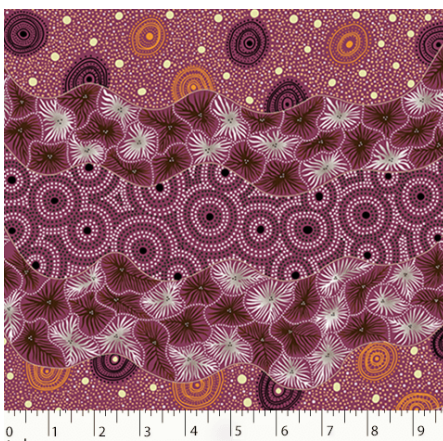

Artikelnummer: AS177
Preis: 10,49 € / ½ lfm

DROPPING SEEDS BLACK

Herkunft Australien
Material Baumwolle
Flächengewicht 130 g/m²
Breite 110 cm

Artikelnummer: AS176
Preis: 10,49 € / ½ lfm

BUSH WORM BLUE

Herkunft Australien
Material Baumwolle
Flächengewicht 130 g/m²
Breite 110 cm

Artikelnummer: AS175
Preis: 10,49 € / ½ lfm

**BUSH TUCKER AFTER
RAIN IN NT BLUE**

Herkunft Australien
Material Baumwolle
Flächengewicht 130 g/m²
Breite 110 cm

Artikelnummer: AS174
Preis: 10,49 € / ½ lfm

BUSH PLUM GREEN

Herkunft Australien
Material Baumwolle
Flächengewicht 130 g/m²
Breite 110 cm

Artikelnummer: AS172

Preis: 10,49 € / ½ lfm

WILD SEED & WATERHOLE RED

Herkunft Australien
Material Baumwolle
Flächengewicht 130 g/m²
Breite 110 cm