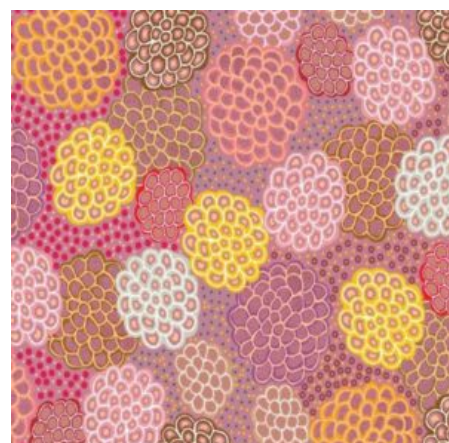

DANCING FLOWERS PINK

Herkunft Australien
Material Baumwolle
Flächengewicht 130 g/m²
Breite 110 cm

Artikelnummer: AS135

Preis: 10,49 € / ½ lfm