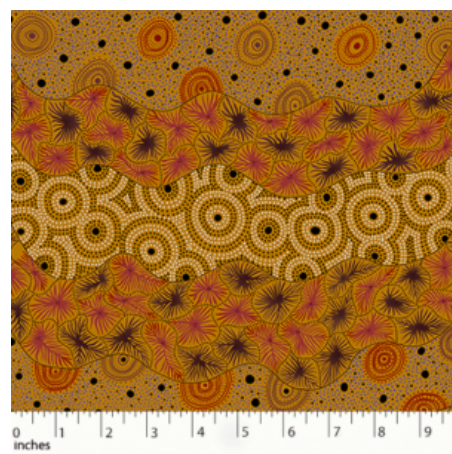

**DANCING FLOWERS BLACK**

Herkunft Australien  
Material Baumwolle  
Flächengewicht 130 g/m<sup>2</sup>  
Breite 110 cm

Artikelnummer: AS144  
Preis: 10,49 € / ½ lfm

**WOMEN'S BODY DREAMING MUSTARD**

Herkunft Australien  
Material Baumwolle  
Flächengewicht 130 g/m<sup>2</sup>  
Breite 110 cm

Artikelnummer: AS143  
Preis: 10,49 € / ½ lfm

**WILD SEED & WATERHOLE YELLOW**

Herkunft Australien  
Material Baumwolle  
Flächengewicht 130 g/m<sup>2</sup>  
Breite 110 cm

Artikelnummer: AS142  
Preis: 10,49 € / ½ lfm