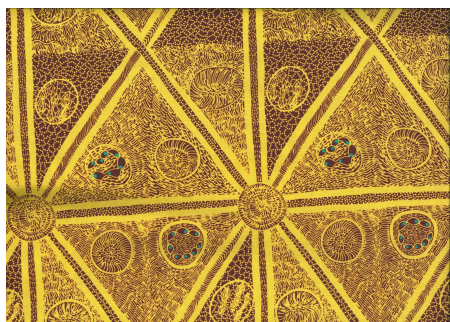

**Artikelnummer:** AS168  
**Preis:** 10,49 € / ½ lfm

**SPIRIT DREAMING GREEN**

Herkunft Australien  
Material Baumwolle  
Flächengewicht 130 g/m<sup>2</sup>  
Breite 110 cm

**Artikelnummer:** AS166  
**Preis:** 10,49 € / ½ lfm

**BUSH PLUM 2 EMERALD**

Herkunft Australien  
Material Baumwolle  
Flächengewicht 130 g/m<sup>2</sup>  
Breite 110 cm

**Artikelnummer:** AS165  
**Preis:** 10,49 € / ½ lfm

**SWEET POTATO YELLOW**

Herkunft Australien  
Material Baumwolle  
Flächengewicht 130 g/m<sup>2</sup>  
Breite 110 cm