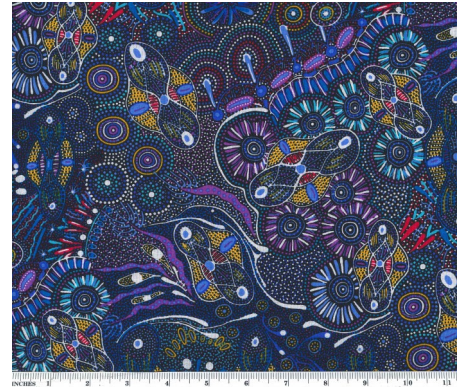

**WOMEN COLLECTING BUSH FOOD BROWN**

Herkunft Australien  
Material Baumwolle  
Flächengewicht 130 g/m<sup>2</sup>  
Breite 110 cm

Artikelnummer: AS177  
Preis: 10,49 € / ½ lfm

**DROPPING SEEDS BLACK**

Herkunft Australien  
Material Baumwolle  
Flächengewicht 130 g/m<sup>2</sup>  
Breite 110 cm

Artikelnummer: AS176  
Preis: 10,49 € / ½ lfm

**BUSH WORM BLUE**

Herkunft Australien  
Material Baumwolle  
Flächengewicht 130 g/m<sup>2</sup>  
Breite 110 cm

Artikelnummer: AS175  
Preis: 10,49 € / ½ lfm