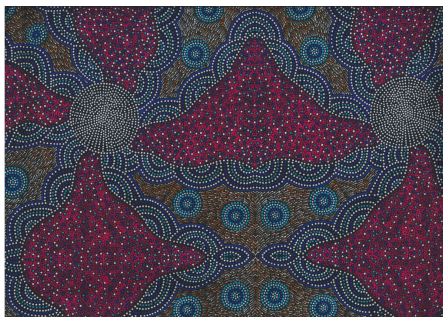

### WILD TUCKER WHITE

Herkunft Australien  
Material Baumwolle  
Flächengewicht 130 g/m<sup>2</sup>  
Breite 110 cm

Artikelnummer: AS185

Preis: 10,49 € / ½ lfm

**KANGAROO IN THE FOREST BROWN**

Herkunft Australien  
Material Baumwolle  
Flächengewicht 130 g/m<sup>2</sup>  
Breite 110 cm

Artikelnummer: AS183  
Preis: 10,49 € / ½ lfm

**KANGAROO GRASS AND BUSH WATERHOLE RED**

Herkunft Australien  
Material Baumwolle  
Flächengewicht 130 g/m<sup>2</sup>  
Breite 110 cm

Artikelnummer: AS182  
Preis: 10,49 € / ½ lfm