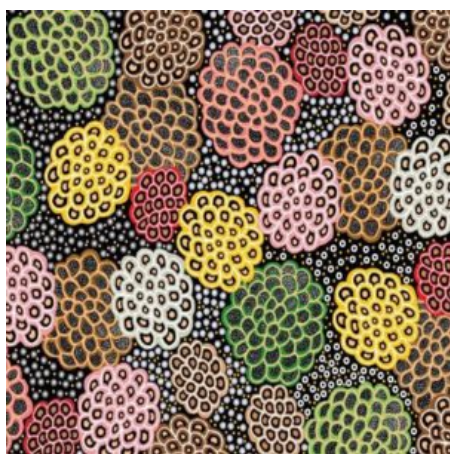

Herkunft Australien  
Material Baumwolle  
Flächengewicht 130 g/m<sup>2</sup>  
Breite 110 cm

Artikelnummer: AS147  
Preis: 10,49 € / ½ lfm

**BUSH SPINIFEX TANGO RED**

Herkunft Australien  
Material Baumwolle  
Flächengewicht 130 g/m<sup>2</sup>  
Breite 110 cm

Artikelnummer: AS146  
Preis: 10,49 € / ½ lfm

**WRENS & EUCALYPTUS MAUVE**

Herkunft Australien  
Material Baumwolle  
Flächengewicht 130 g/m<sup>2</sup>  
Breite 110 cm

Artikelnummer: AS145  
Preis: 10,49 € / ½ lfm