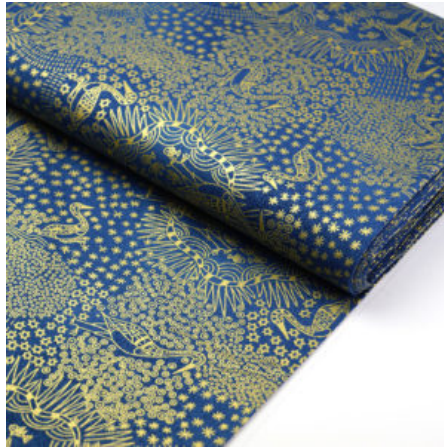

### THE FALLEN SEEDS BLACK

Flächengewicht 130 g/m<sup>2</sup>  
Breite 110 cm  
Material Baumwolle  
Herkunft Australien

Artikelnummer: AS61

Preis: 10,49 € / ½ lfm

### BROLGA LIFE BLUE

Herkunft Australien  
Material Baumwolle  
Flächengewicht 130 g/m<sup>2</sup>  
Breite 110 cm

Artikelnummer: AS28

Preis: 10,49 € / ½ lfm