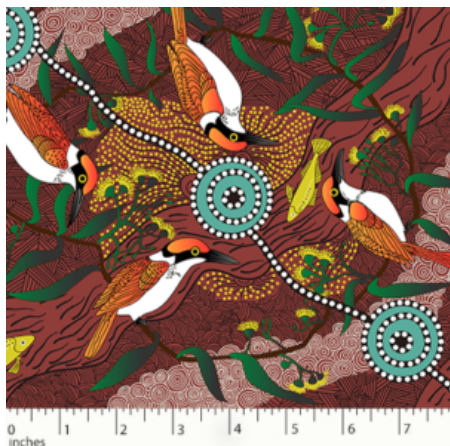

Artikelnummer: AS113

Preis: 10,49 € / ½ lfm

WOMEN'S BUSINESS GOLD

Herkunft Australien
Material Baumwolle
Flächengewicht 130 g/m²
Breite 110 cm

Artikelnummer: AS111

Preis: 10,49 € / ½ lfm

KINGFISHER CAMP RIVER RED