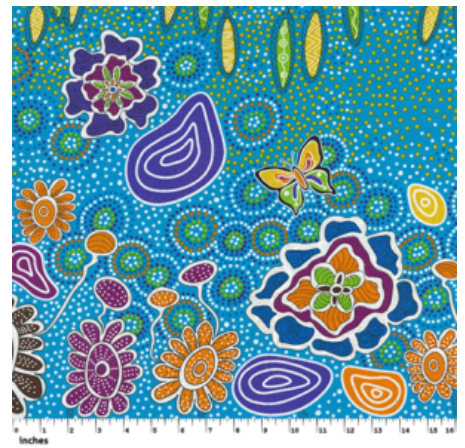

Artikelnummer: AS141

Preis: 10,49 € / ½ lfm

**AROUND WATERHOLE
ECRU**

Herkunft Australien
Material Baumwolle
Flächengewicht 130 g/m²
Breite 110 cm

Artikelnummer: AS139

Preis: 10,49 € / ½ lfm

**SUMMERTIME
RAINFOREST BLUE**