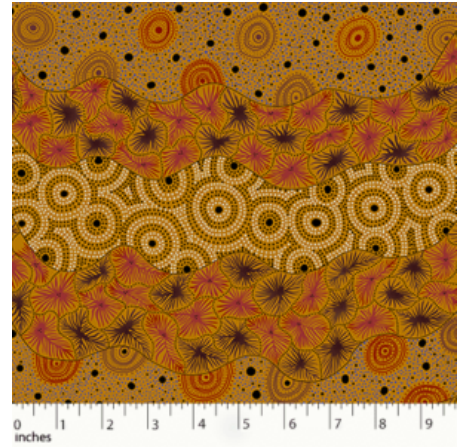

Artikelnummer: AS144

Preis: 10,49 € / ½ lfm

**WOMEN'S BODY
DREAMING MUSTARD**

Herkunft Australien
Material Baumwolle
Flächengewicht 130 g/m²
Breite 110 cm

Artikelnummer: AS143

Preis: 10,49 € / ½ lfm

**WILD SEED &
WATERHOLE YELLOW**