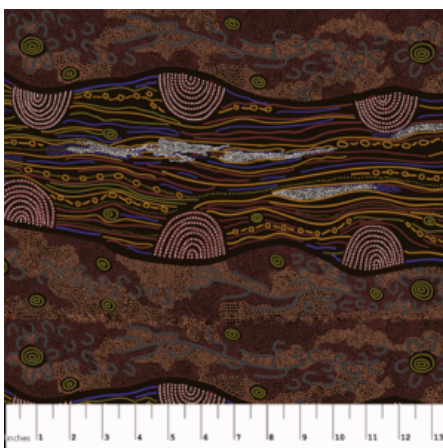

Artikelnummer: AS118

Preis: 10,49 € / ½ lfm

SANDY CREEK RED

Herkunft Australien
Material Baumwolle
Flächengewicht 130 g/m²
Breite 110 cm

Artikelnummer: AS114

Preis: 10,49 € / ½ lfm

BUSH TOMATO RED

Herkunft Australien
Material Baumwolle
Flächengewicht 130 g/m²
Breite 110 cm