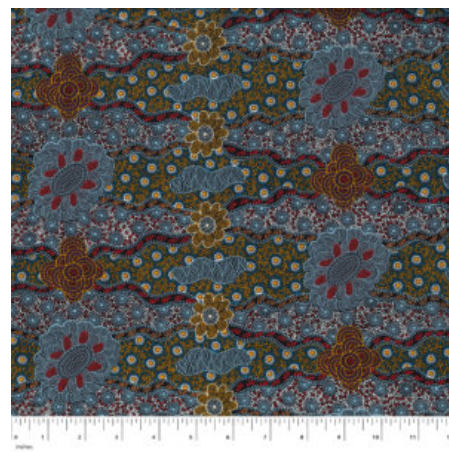

LILLUP DREAMING ASH

Herkunft Australien
Material Baumwolle
Flächengewicht 130 g/m²
Breite 110 cm

Artikelnummer: AS133

Preis: 10,49 € / ½ lfm