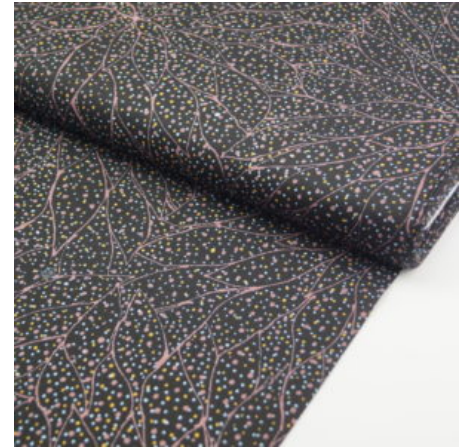

WATERHOLE BROWN

Flächengewicht 130 g/m²
Breite 110 cm
Material Baumwolle
Herkunft Australien

Artikelnummer: AS67
Preis: 10,49 € / ½ lfm

**THE FALLEN SEEDS
BLACK**

Flächengewicht 130 g/m²
Breite 110 cm
Material Baumwolle
Herkunft Australien