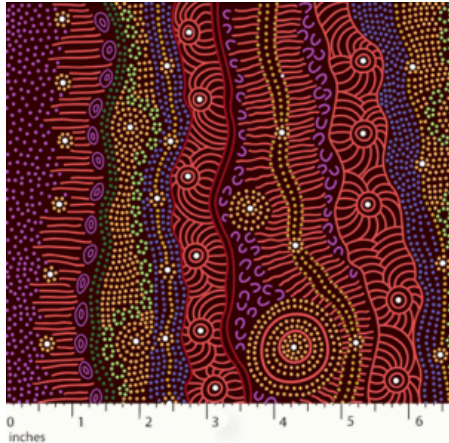

### MEETING PLACES ECRU

Herkunft Australien  
Material Baumwolle  
Flächengewicht 130 g/m<sup>2</sup>  
Breite 110 cm

Artikelnummer: AS154

Preis: 10,49 € / ½ lfm

### MEETING PLACES BLACK

Herkunft Australien  
Material Baumwolle  
Flächengewicht 130 g/m<sup>2</sup>  
Breite 110 cm

Artikelnummer: AS151

Preis: 10,49 € / ½ lfm

**GATHERING BY THE CREEK BURGUNDY**

Herkunft Australien  
Material Baumwolle  
Flächengewicht 130 g/m<sup>2</sup>  
Breite 110 cm