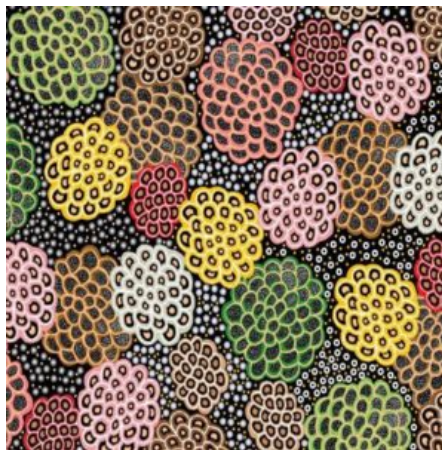

DANCING FLOWERS BLACK

Herkunft Australien
Material Baumwolle
Flächengewicht 130 g/m²
Breite 110 cm

Artikelnummer: AS144

Preis: 10,49 € / ½ lfm