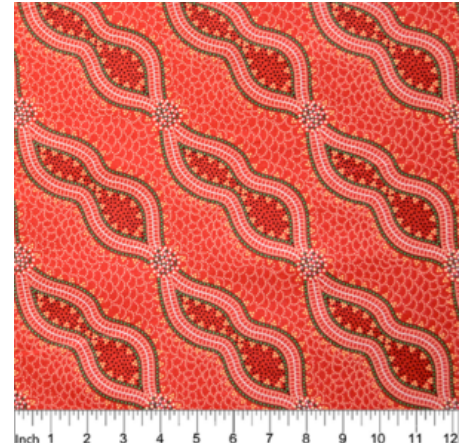

BUSH SPINIFEX TANGO RED

Herkunft Australien
Material Baumwolle
Flächengewicht 130 g/m²
Breite 110 cm

Artikelnummer: AS146

Preis: 10,49 € / ½ lfm