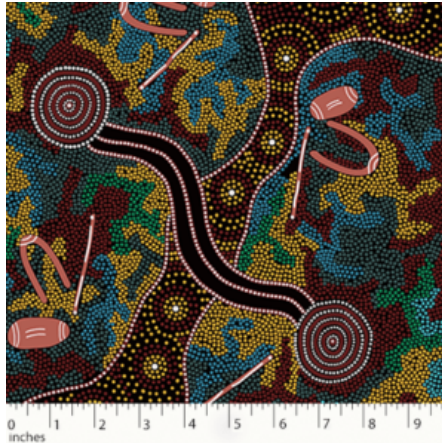

WOMEN DANCING FOR RAIN RED

Herkunft Australien
Material Baumwolle
Flächengewicht 130 g/m²
Breite 110 cm

Artikelnummer: AS147

Preis: 10,49 € / ½ lfm