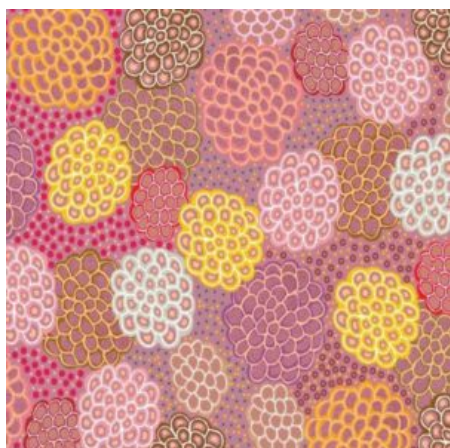

DANCING FLOWERS PINK

Herkunft Australien
Material Baumwolle
Flächengewicht 130 g/m²
Breite 110 cm

Artikelnummer: AS135

Preis: 10,49 € / ½ lfm