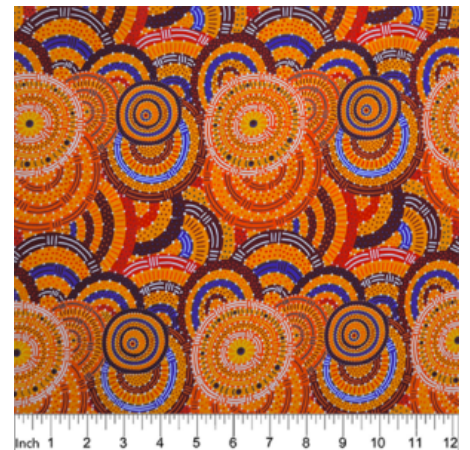

Artikelnummer: AS145

Preis: 10,49 € / ½ lfm

**DANCING FLOWERS BLACK**

Herkunft Australien  
Material Baumwolle  
Flächengewicht 130 g/m<sup>2</sup>  
Breite 110 cm

Artikelnummer: AS144

Preis: 10,49 € / ½ lfm