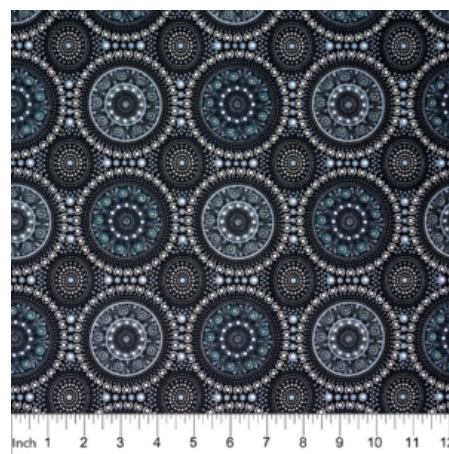

BUSH BERRY ASH

Herkunft Australien
Material Baumwolle
Flächengewicht 130 g/m²
Breite 110 cm

Artikelnummer: AS123

Preis: 10,49 € / ½ lfm