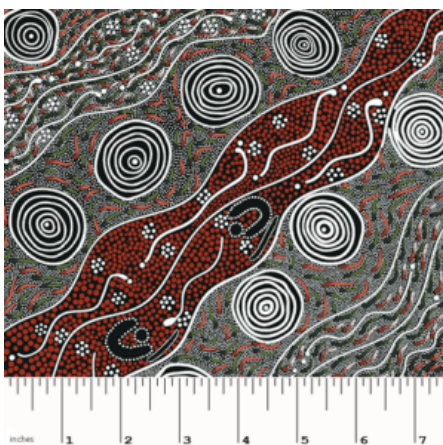

**WOMEN'S BODY DREAMING MUSTARD**

Herkunft Australien  
Material Baumwolle  
Flächengewicht 130 g/m<sup>2</sup>  
Breite 110 cm

Artikelnummer: AS143

Preis: 10,49 € / ½ lfm

### WILD SEED & WATERHOLE YELLOW

Herkunft Australien  
Material Baumwolle  
Flächengewicht 130 g/m<sup>2</sup>  
Breite 110 cm

Artikelnummer: AS142  
Preis: 10,49 € / ½ lfm