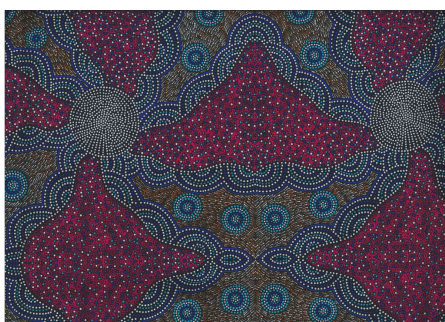

**WILD TUCKER WHITE**

Herkunft Australien  
Material Baumwolle  
Flächengewicht 130 g/m<sup>2</sup>  
Breite 110 cm

Artikelnummer: AS185  
Preis: 10,49 € / ½ lfm

**KANGAROO IN THE  
FOREST BROWN**

Herkunft Australien  
Material Baumwolle  
Flächengewicht 130 g/m<sup>2</sup>  
Breite 110 cm

Artikelnummer: AS183  
Preis: 10,49 € / ½ lfm

**KANGAROO GRASS AND  
BUSH WATERHOLE RED**

Herkunft Australien  
Material Baumwolle  
Flächengewicht 130 g/m<sup>2</sup>  
Breite 110 cm

Artikelnummer: AS182  
Preis: 10,49 € / ½ lfm