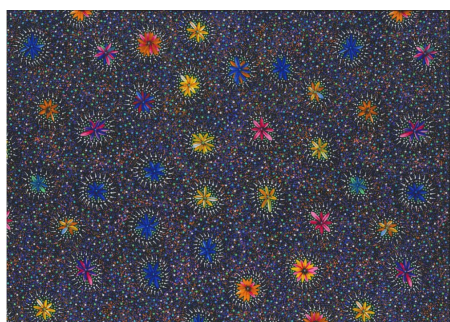

Artikelnummer: AS187  
Preis: 10,49 € / ½ lfm

**BUSH BERRY ECRU**

Herkunft Australien  
Material Baumwolle  
Flächengewicht 130 g/m<sup>2</sup>  
Breite 110 cm

Artikelnummer: AS186  
Preis: 10,49 € / ½ lfm

**WILD TUCKER WHITE**

Herkunft Australien  
Material Baumwolle  
Flächengewicht 130 g/m<sup>2</sup>  
Breite 110 cm

Artikelnummer: AS185  
Preis: 10,49 € / ½ lfm

**KANGAROO IN THE  
FOREST BROWN**

Herkunft Australien  
Material Baumwolle  
Flächengewicht 130 g/m<sup>2</sup>  
Breite 110 cm