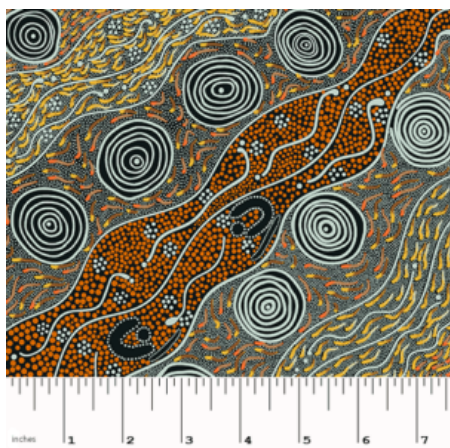

BUSH CAMP YELLOW

Herkunft Australien
Material Baumwolle
Flächengewicht 130 g/m²
Breite 110 cm

Artikelnummer: AS190

Preis: 10,49 € / ½ lfm