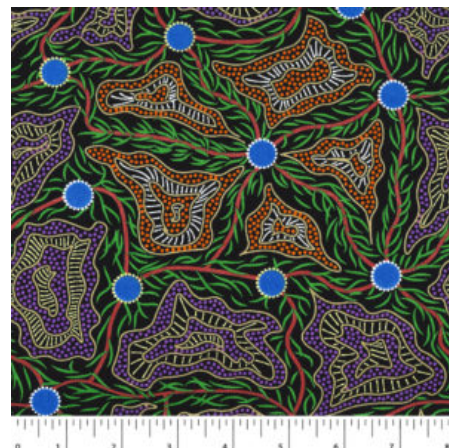

WOMEN'S BODY PAINTING ORANGE

Herkunft Australien
Material Baumwolle
Flächengewicht 130 g/m²
Breite 110 cm

Artikelnummer: AS122

Preis: 10,49 € / ½ lfm