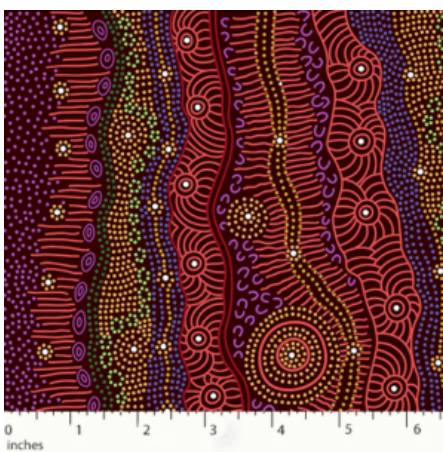

GATHERING BY THE CREEK BURGUNDY

Herkunft Australien
Material Baumwolle
Flächengewicht 130 g/m²
Breite 110 cm

Artikelnummer: AS148

Preis: 10,49 € / ½ lfm