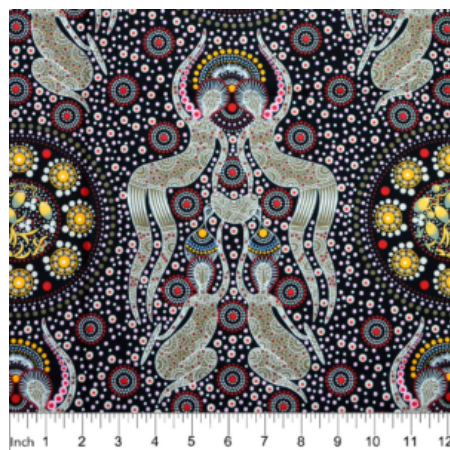

**WOMEN COLLECTING
BUSH FOOD BROWN**

Herkunft Australien
Material Baumwolle
Flächengewicht 130 g/m²
Breite 110 cm

Artikelnummer: AS177
Preis: 10,49 € / ½ lfm