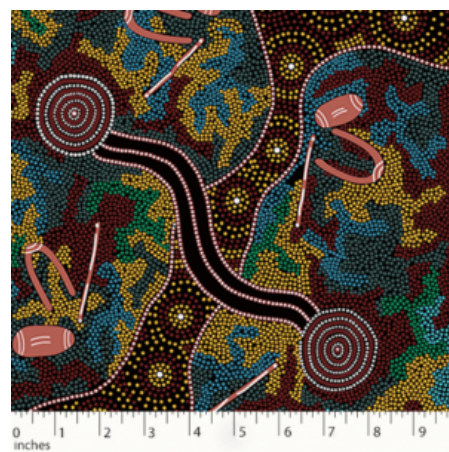

WOMEN DANCING FOR RAIN RED

Herkunft Australien
Material Baumwolle
Flächengewicht 130 g/m²
Breite 110 cm

Artikelnummer: AS147

Preis: 10,49 € / ½ lfm