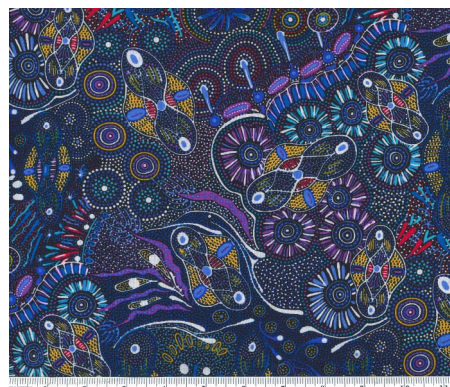

**BUSH TUCKER AFTER
RAIN IN NT BLUE**

Herkunft Australien
Material Baumwolle
Flächengewicht 130 g/m²
Breite 110 cm

Artikelnummer: AS174
Preis: 10,49 € / ½ lfm