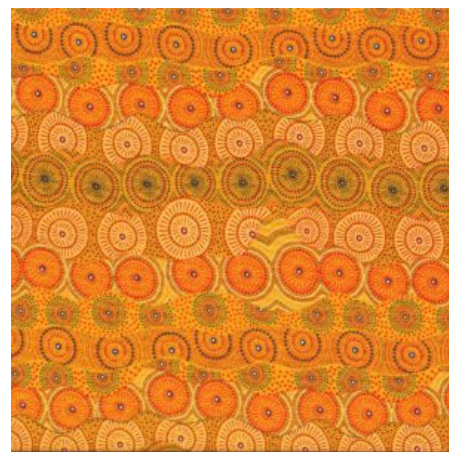

### FALLEN LEAVES YELLOW

Herkunft Australien  
 Material Baumwolle  
 Flächengewicht 130 g/m<sup>2</sup>  
 Breite 110 cm

Artikelnummer: AS159

Preis: 10,49 € / ½ lfm