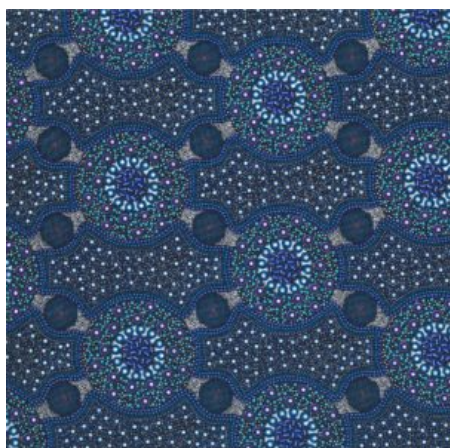

### FALLEN LEAVES YELLOW

Herkunft Australien  
 Material Baumwolle  
 Flächengewicht 130 g/m<sup>2</sup>  
 Breite 110 cm

Artikelnummer: AS159

Preis: 10,49 € / ½ lfm

### ALPARA SEED YELLOW

Herkunft Australien  
 Material Baumwolle  
 Flächengewicht 130 g/m<sup>2</sup>  
 Breite 110 cm

Artikelnummer: AS157

Preis: 10,49 € / ½ lfm