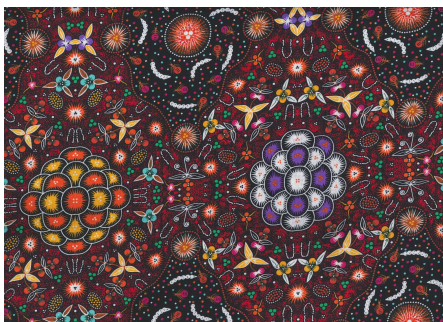

### BUSH PLUM 2 EMERALD

Herkunft Australien  
Material Baumwolle  
Flächengewicht 130 g/m<sup>2</sup>  
Breite 110 cm

Artikelnummer: AS165

Preis: 10,49 € / ½ lfm

### SWEET POTATO YELLOW

Herkunft Australien  
 Material Baumwolle  
 Flächengewicht 130 g/m<sup>2</sup>  
 Breite 110 cm

Artikelnummer: AS164

Preis: 10,49 € / ½ lfm