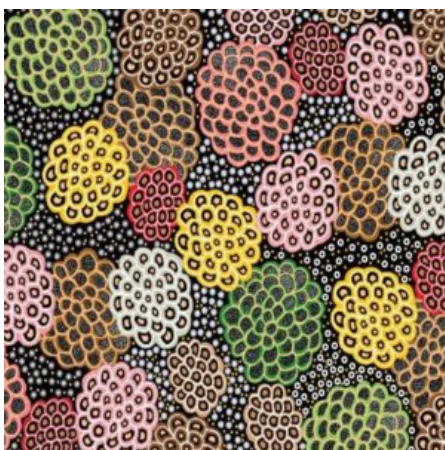

Artikelnummer: AS146  
Preis: 10,49 € / ½ lfm

**DANCING FLOWERS  
BLACK**

Herkunft Australien  
Material Baumwolle  
Flächengewicht 130 g/m<sup>2</sup>  
Breite 110 cm

Artikelnummer: AS144  
Preis: 10,49 € / ½ lfm