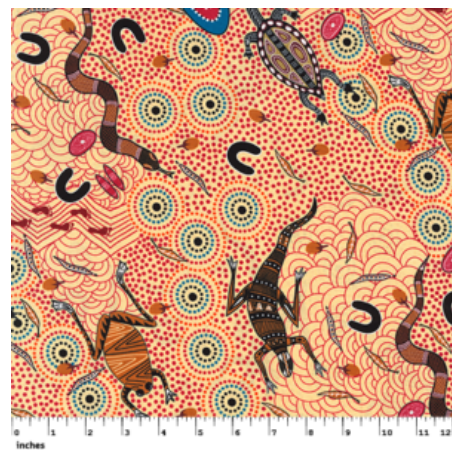

**AROUND WATERHOLE
ECRU**

Herkunft Australien
Material Baumwolle
Flächengewicht 130 g/m²
Breite 110 cm

Artikelnummer: AS139
Preis: 10,49 € / ½ lfm