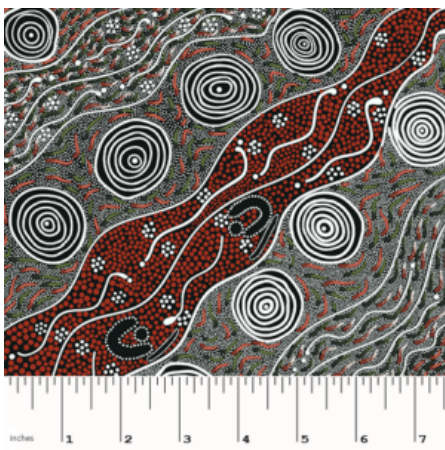

BUSH CAMP RED

Herkunft Australien
Material Baumwolle
Flächengewicht 130 g/m²
Breite 110 cm

Artikelnummer: AS141
Preis: 10,49 € / ½ lfm