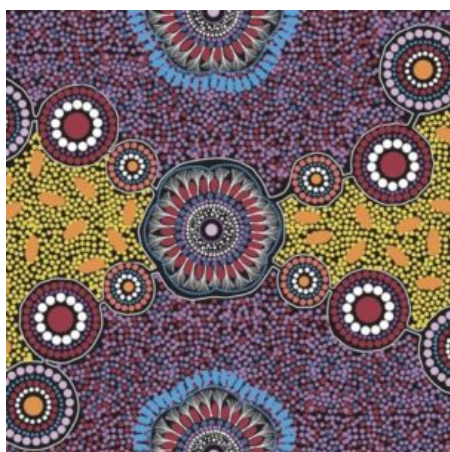

MEETING PLACES BLACK

Herkunft Australien
Material Baumwolle
Flächengewicht 130 g/m²
Breite 110 cm

Artikelnummer: AS151

Preis: 10,49 € / ½ lfm