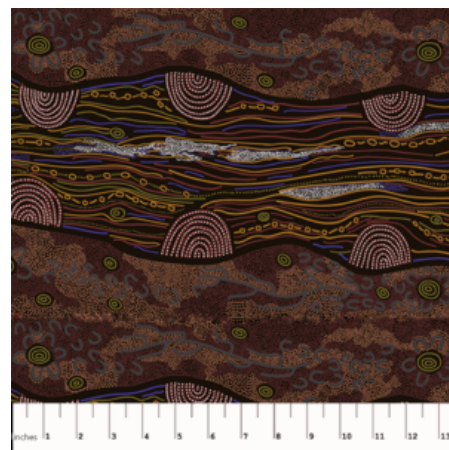

SANDY CREEK RED

Herkunft Australien
Material Baumwolle
Flächengewicht 130 g/m²
Breite 110 cm

Artikelnummer: AS114

Preis: 10,49 € / ½ lfm