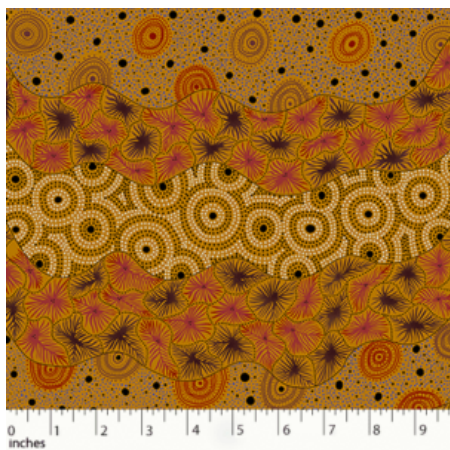

**WILD SEED &
WATERHOLE YELLOW**

Herkunft Australien
Material Baumwolle
Flächengewicht 130 g/m²
Breite 110 cm

Artikelnummer: AS142
Preis: 10,49 € / ½ lfm