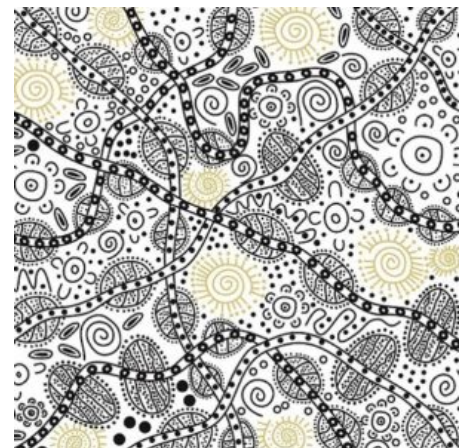

Herkunft Australien
Material Baumwolle
Flächengewicht 130 g/m²
Breite 110 cm

Artikelnummer: AS187

Preis: 10,49 € / ½ lfm

BUSH BERRY ECRU

Herkunft Australien
Material Baumwolle
Flächengewicht 130 g/m²
Breite 110 cm

Artikelnummer: AS186

Preis: 10,49 € / ½ lfm

WILD TUCKER WHITE

Herkunft Australien
Material Baumwolle
Flächengewicht 130 g/m²
Breite 110 cm

Artikelnummer: AS185

Preis: 10,49 € / ½ lfm

KANGAROO IN THE FOREST BROWN