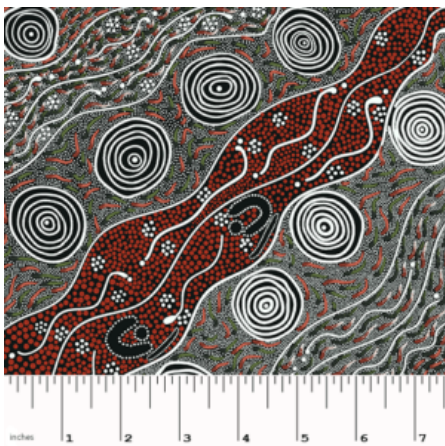

BUSH CAMP RED

Herkunft Australien
Material Baumwolle
Flächengewicht 130 g/m²
Breite 110 cm

Artikelnummer: AS141
Preis: 10,49 € / ½ lfm