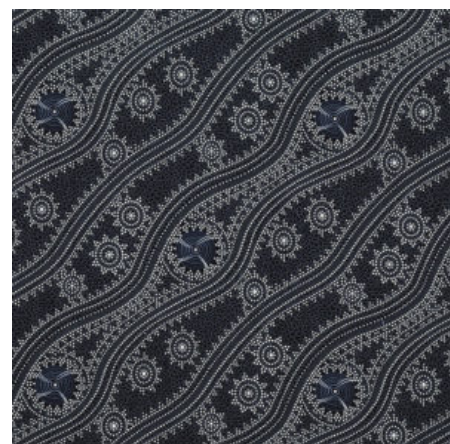

STARS IN THE SKY BLACK

Herkunft Australien
Material Baumwolle
Flächengewicht 130 g/m²
Breite 110 cm

Artikelnummer: AS169

Preis: 10,49 € / ½ lfm