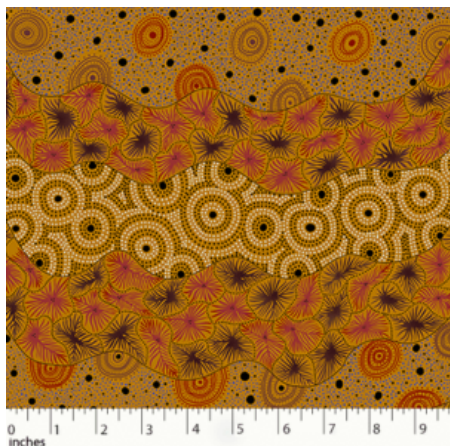

Artikelnummer: AS146

Preis: 10,49 € / ½ lfm

DANCING FLOWERS BLACK

Herkunft Australien
Material Baumwolle
Flächengewicht 130 g/m²
Breite 110 cm

Artikelnummer: AS144

Preis: 10,49 € / ½ lfm

WOMEN'S BODY DREAMING MUSTARD

Herkunft Australien
Material Baumwolle
Flächengewicht 130 g/m²
Breite 110 cm

Artikelnummer: AS143

Preis: 10,49 € / ½ lfm

WILD SEED & WATERHOLE YELLOW

Herkunft Australien
Material Baumwolle
Flächengewicht 130 g/m²
Breite 110 cm