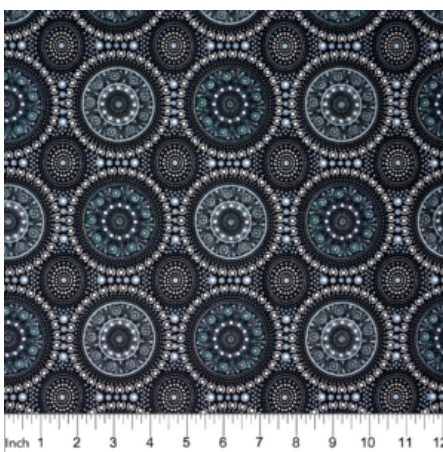

Artikelnummer: AS128

Preis: 10,49 € / ½ lfm

UTOPIA BUSH PLUM RED

Herkunft Australien
Material Baumwolle
Flächengewicht 130 g/m²
Breite 110 cm

Artikelnummer: AS124

Preis: 10,49 € / ½ lfm

BUSH BERRY ASH

Herkunft Australien
Material Baumwolle
Flächengewicht 130 g/m²
Breite 110 cm