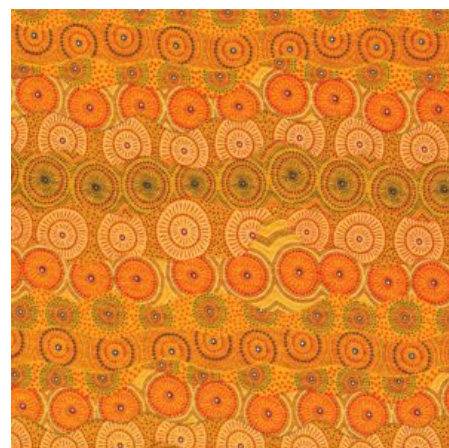

Herkunft Australien
Material Baumwolle
Flächengewicht 130 g/m²
Breite 110 cm

Artikelnummer: AS161
Preis: 10,49 € / ½ lfm

FALLEN LEAVES YELLOW

Herkunft Australien
Material Baumwolle
Flächengewicht 130 g/m²
Breite 110 cm

Artikelnummer: AS159
Preis: 10,49 € / ½ lfm

ALPARA SEED YELLOW

Herkunft Australien
Material Baumwolle
Flächengewicht 130 g/m²
Breite 110 cm

Artikelnummer: AS157
Preis: 10,49 € / ½ lfm

BUSH FLOWERS BLUE

Herkunft Australien
Material Baumwolle
Flächengewicht 130 g/m²
Breite 110 cm