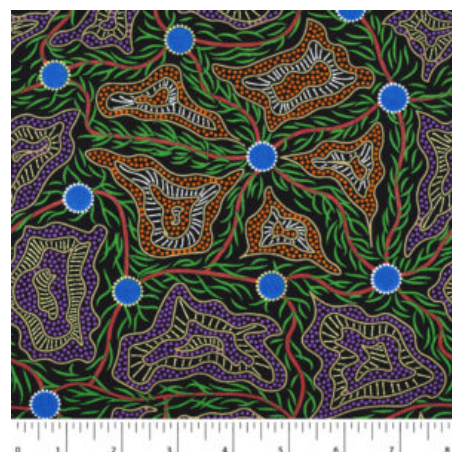

WOMEN'S BODY PAINTING ORANGE

Herkunft Australien
Material Baumwolle
Flächengewicht 130 g/m²
Breite 110 cm

Artikelnummer: AS122

Preis: 10,49 € / ½ lfm