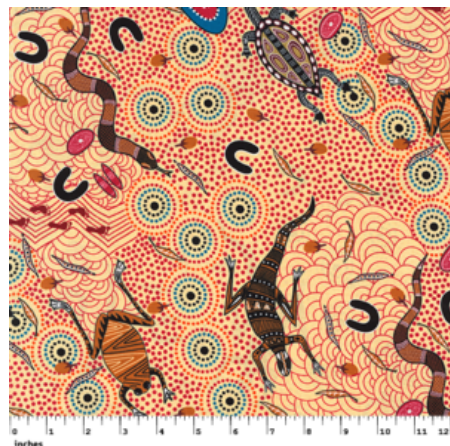

AROUND WATERHOLE ECRU

Herkunft Australien
Material Baumwolle
Flächengewicht 130 g/m²
Breite 110 cm

Artikelnummer: AS139
Preis: 10,49 € / ½ lfm