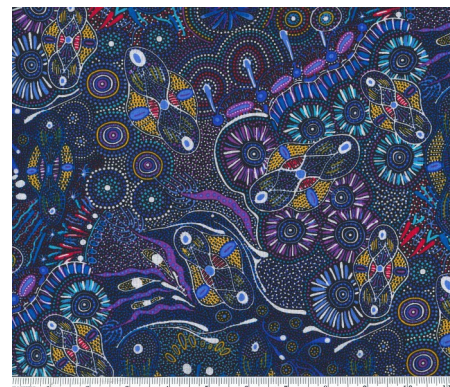

BUSH TUCKER AFTER RAIN IN NT BLUE

Herkunft Australien
Material Baumwolle
Flächengewicht 130 g/m²
Breite 110 cm

Artikelnummer: AS174

Preis: 10,49 € / ½ lfm