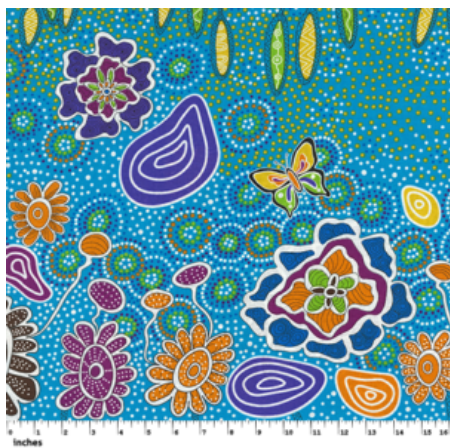

SUMMERTIME RAINFOREST BLUE

Herkunft Australien
Material Baumwolle
Flächengewicht 130 g/m²
Breite 110 cm

Artikelnummer: AS137
Preis: 10,49 € / ½ lfm