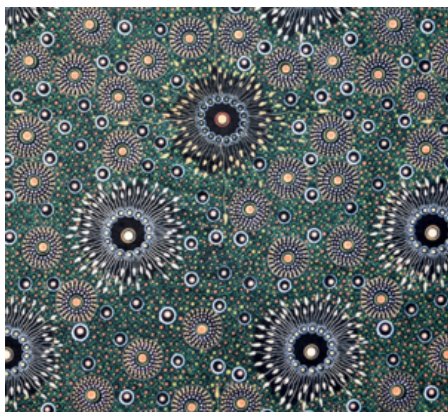

Artikelnummer: AS189

Preis: 10,49 € / ½ lfm

DESERT FLORA PURPLE

Herkunft Australien
Material Baumwolle
Flächengewicht 130 g/m²
Breite 110 cm

Artikelnummer: AS188

Preis: 10,49 € / ½ lfm

ONION DREAMING FOREST GREEN