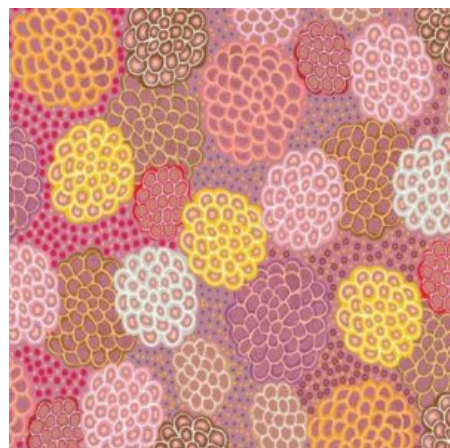

DANCING FLOWERS PINK

Herkunft Australien
Material Baumwolle
Flächengewicht 130 g/m²
Breite 110 cm

Artikelnummer: AS135
Preis: 10,49 € / ½ lfm