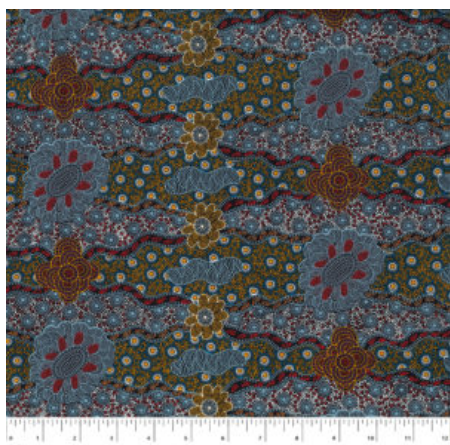

LILLUP DREAMING ASH

Herkunft Australien
Material Baumwolle
Flächengewicht 130 g/m²
Breite 110 cm

Artikelnummer: AS133

Preis: 10,49 € / ½ lfm