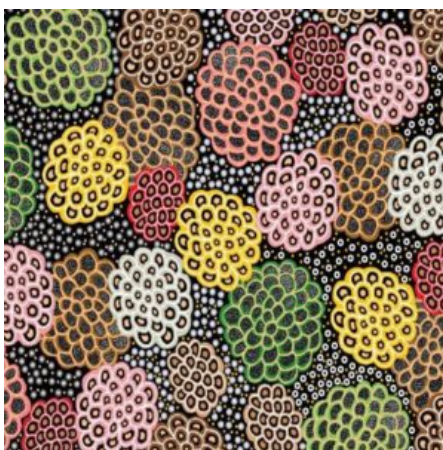

Artikelnummer: AS146  
Preis: 10,49 € / ½ lfm

**DANCING FLOWERS  
BLACK**

Herkunft Australien  
Material Baumwolle  
Flächengewicht 130 g/m<sup>2</sup>  
Breite 110 cm

Artikelnummer: AS144  
Preis: 10,49 € / ½ lfm