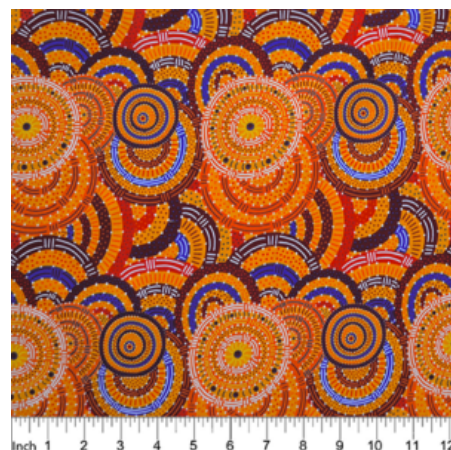

Artikelnummer: AS146  
Preis: 10,49 € / ½ lfm

**DANCING FLOWERS  
BLACK**

Herkunft Australien  
Material Baumwolle  
Flächengewicht 130 g/m<sup>2</sup>  
Breite 110 cm

Artikelnummer: AS144  
Preis: 10,49 € / ½ lfm