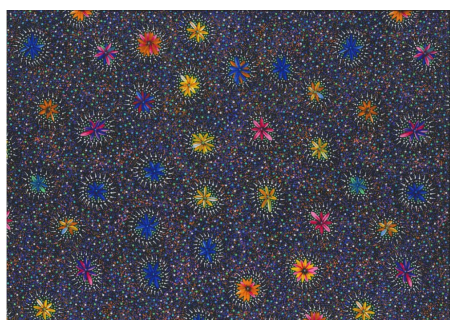

KANGAROO IN THE FOREST BROWN

Herkunft Australien
Material Baumwolle
Flächengewicht 130 g/m²
Breite 110 cm

Artikelnummer: AS183
Preis: 10,49 € / ½ lfm