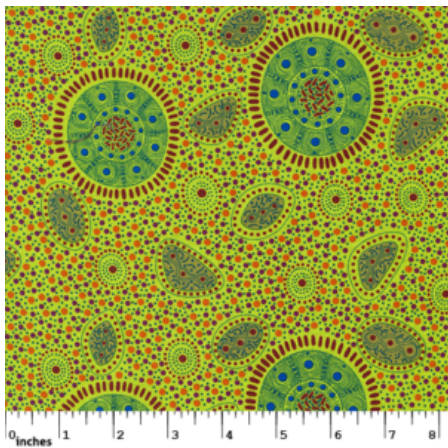

BUSH ONIONS & WILD FLOWERS GREEN

Herkunft Australien
Material Baumwolle
Flächengewicht 130 g/m²
Breite 110 cm

Artikelnummer: AS120

Preis: 10,49 € / ½ lfm