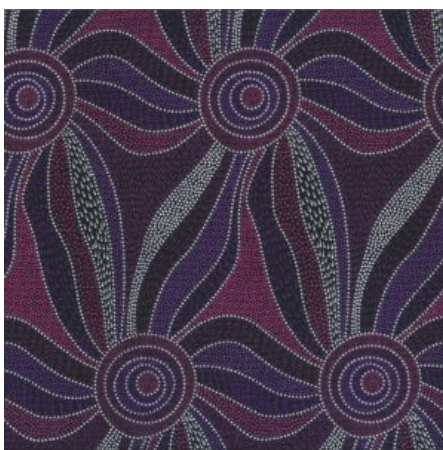

LADIES DANCING WITH WATER PAINTS PURPLE

Herkunft Australien
Material Baumwolle
Flächengewicht 130 g/m²
Breite 110 cm

Artikelnummer: AS155

Preis: 10,49 € / ½ lfm