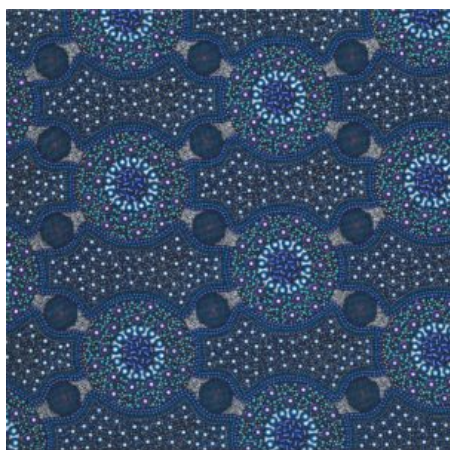

Artikelnummer: AS159

Preis: 10,49 € / ½ lfm

ALPARA SEED YELLOW

Herkunft Australien
Material Baumwolle
Flächengewicht 130 g/m²
Breite 110 cm

Artikelnummer: AS157

Preis: 10,49 € / ½ lfm

BUSH FLOWERS BLUE

Herkunft Australien
Material Baumwolle
Flächengewicht 130 g/m²
Breite 110 cm