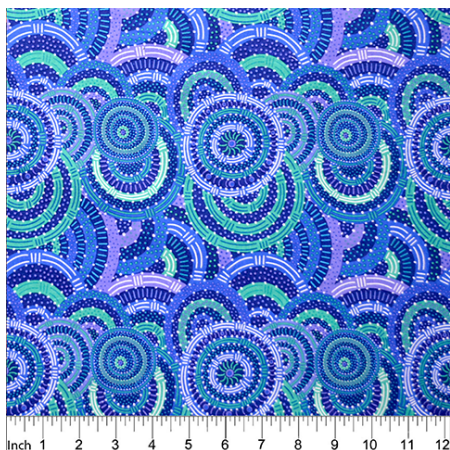

### WILD TUCKER WHITE

Herkunft Australien  
Material Baumwolle  
Flächengewicht 130 g/m<sup>2</sup>  
Breite 110 cm

Artikelnummer: AS185

Preis: 10,49 € / ½ lfm

**KANGAROO IN THE FOREST BROWN**

Herkunft Australien  
Material Baumwolle  
Flächengewicht 130 g/m<sup>2</sup>  
Breite 110 cm

Artikelnummer: AS183  
Preis: 10,49 € / ½ lfm

**KANGAROO GRASS AND BUSH WATERHOLE RED**

Herkunft Australien  
Material Baumwolle  
Flächengewicht 130 g/m<sup>2</sup>  
Breite 110 cm

Artikelnummer: AS182  
Preis: 10,49 € / ½ lfm

**WILD BUSH FLOWERS BLACK**

Herkunft Australien  
Material Baumwolle  
Flächengewicht 130 g/m<sup>2</sup>  
Breite 110 cm

Artikelnummer: AS181  
Preis: 10,49 € / ½ lfm

**WOMEN'S BODY DREAMING BLUE**

Herkunft Australien  
Material Baumwolle  
Flächengewicht 130 g/m<sup>2</sup>  
Breite 110 cm