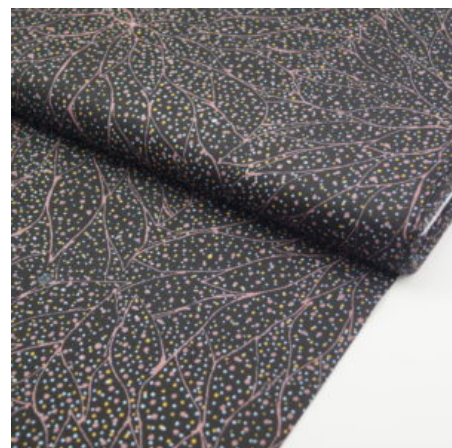

**THE FALLEN SEEDS
BLACK**

Flächengewicht 130 g/m²
Breite 110 cm
Material Baumwolle
Herkunft Australien

Artikelnummer: AS61
Preis: 10,49 € / ½ lfm