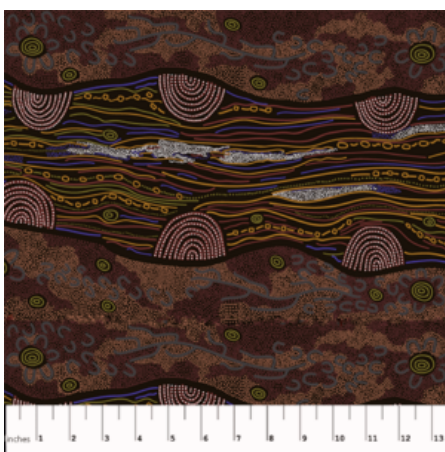

SANDY CREEK RED

Herkunft Australien
Material Baumwolle
Flächengewicht 130 g/m²
Breite 110 cm

Artikelnummer: AS114

Preis: 10,49 € / ½ lfm