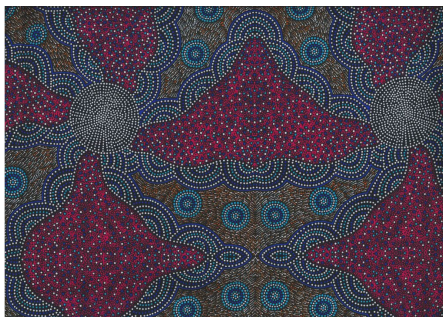

### WILD TUCKER WHITE

Herkunft Australien  
Material Baumwolle  
Flächengewicht 130 g/m<sup>2</sup>  
Breite 110 cm

Artikelnummer: AS185

Preis: 10,49 € / ½ lfm

**KANGAROO IN THE FOREST BROWN**

Herkunft Australien  
Material Baumwolle  
Flächengewicht 130 g/m<sup>2</sup>  
Breite 110 cm

Artikelnummer: AS183  
Preis: 10,49 € / ½ lfm

**KANGAROO GRASS AND BUSH WATERHOLE RED**

Herkunft Australien  
Material Baumwolle  
Flächengewicht 130 g/m<sup>2</sup>  
Breite 110 cm

Artikelnummer: AS182  
Preis: 10,49 € / ½ lfm

**WILD BUSH FLOWERS BLACK**

Herkunft Australien  
Material Baumwolle  
Flächengewicht 130 g/m<sup>2</sup>  
Breite 110 cm

Artikelnummer: AS181  
Preis: 10,49 € / ½ lfm

**WOMEN'S BODY DREAMING BLUE**

Herkunft Australien  
Material Baumwolle  
Flächengewicht 130 g/m<sup>2</sup>  
Breite 110 cm