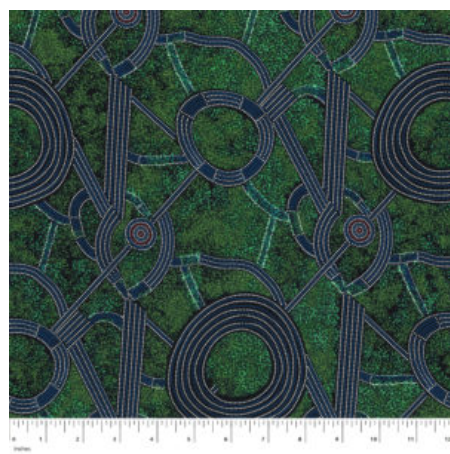

BUSH PLUM 2 EMERALD

Herkunft Australien
Material Baumwolle
Flächengewicht 130 g/m²
Breite 110 cm

Artikelnummer: AS165

Preis: 10,49 € / ½ lfm