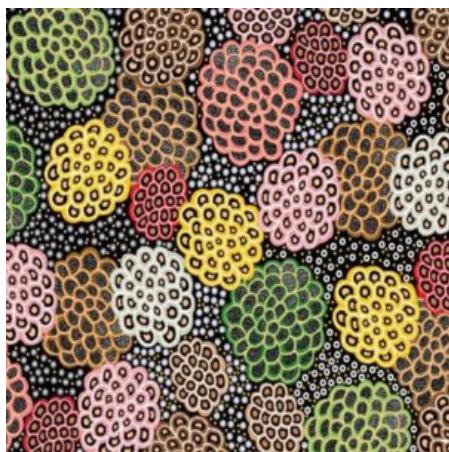

DANCING FLOWERS BLACK

Herkunft Australien
Material Baumwolle
Flächengewicht 130 g/m²
Breite 110 cm

Artikelnummer: AS144

Preis: 10,49 € / ½ lfm