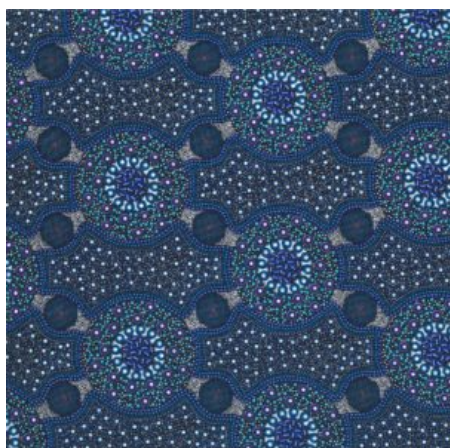

### FALLEN LEAVES YELLOW

Herkunft Australien  
Material Baumwolle  
Flächengewicht 130 g/m<sup>2</sup>  
Breite 110 cm

Artikelnummer: AS159

Preis: 10,49 € / ½ lfm

### ALPARA SEED YELLOW

Herkunft Australien  
Material Baumwolle  
Flächengewicht 130 g/m<sup>2</sup>  
Breite 110 cm

Artikelnummer: AS157

Preis: 10,49 € / ½ lfm