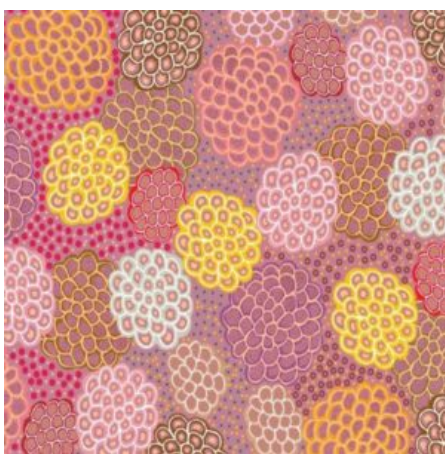

DANCING FLOWERS PINK

Herkunft Australien
Material Baumwolle
Flächengewicht 130 g/m²
Breite 110 cm

Artikelnummer: AS135

Preis: 10,49 € / ½ lfm