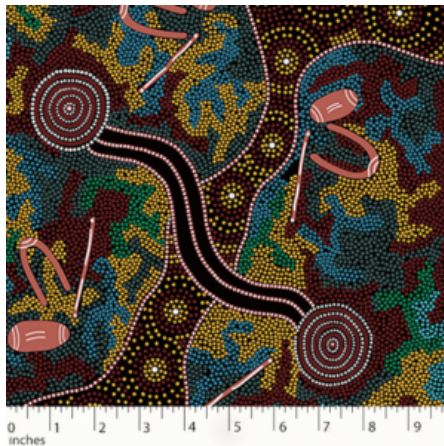

WOMEN DANCING FOR RAIN RED

Herkunft Australien
Material Baumwolle
Flächengewicht 130 g/m²
Breite 110 cm

Artikelnummer: AS147

Preis: 10,49 € / ½ lfm