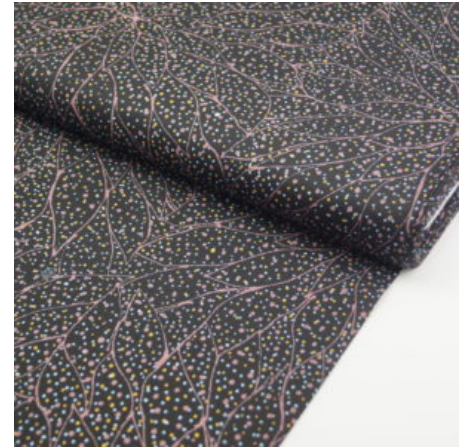

### WATERHOLE BROWN

Flächengewicht 130 g/m<sup>2</sup>  
Breite 110 cm  
Material Baumwolle  
Herkunft Australien

Artikelnummer: AS67

Preis: 10,49 € / ½ lfm