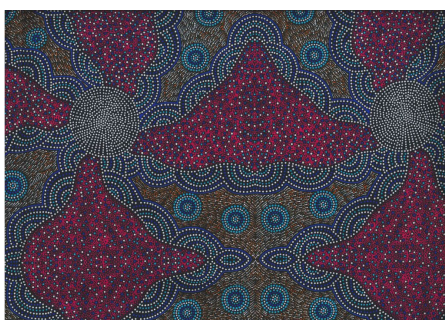

### WILD TUCKER WHITE

Herkunft Australien  
Material Baumwolle  
Flächengewicht 130 g/m<sup>2</sup>  
Breite 110 cm

Artikelnummer: AS185  
Preis: 10,49 € / ½ lfm

### KANGAROO IN THE FOREST BROWN

Herkunft Australien  
Material Baumwolle  
Flächengewicht 130 g/m<sup>2</sup>  
Breite 110 cm

Artikelnummer: AS183  
Preis: 10,49 € / ½ lfm