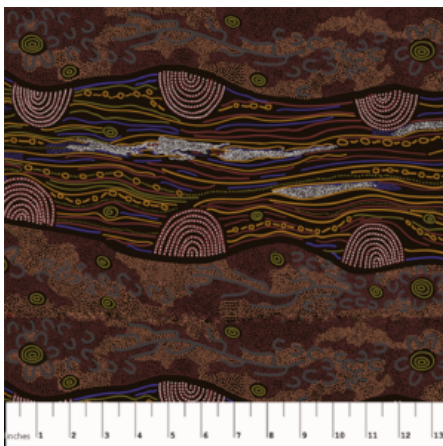

SANDY CREEK RED

Herkunft Australien
Material Baumwolle
Flächengewicht 130 g/m²
Breite 110 cm

Artikelnummer: AS114

Preis: 10,49 € / ½ lfm