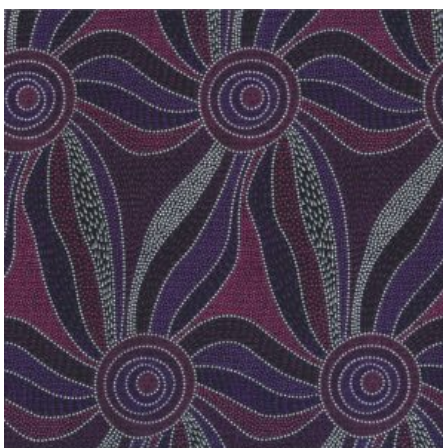

LADIES DANCING WITH WATER PAINTS PURPLE

Herkunft Australien
Material Baumwolle
Flächengewicht 130 g/m²
Breite 110 cm

Artikelnummer: AS155

Preis: 10,49 € / ½ lfm