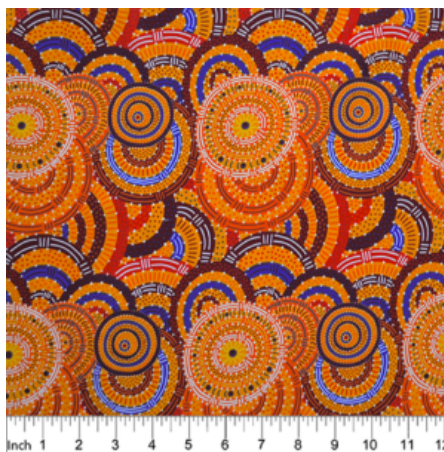

WOMEN'S BODY DREAMING MUSTARD

Herkunft Australien
Material Baumwolle
Flächengewicht 130 g/m²
Breite 110 cm

Artikelnummer: AS143

Preis: 10,49 € / ½ lfm