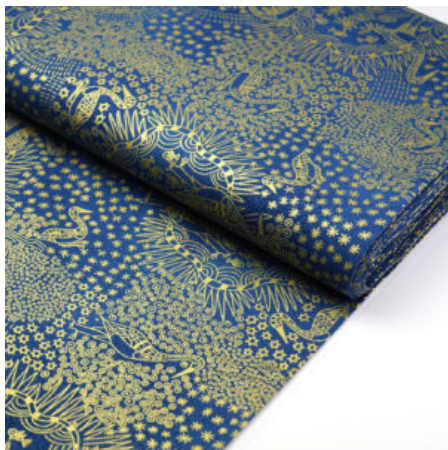

### WATERHOLE BROWN

Flächengewicht 130 g/m<sup>2</sup>  
Breite 110 cm  
Material Baumwolle  
Herkunft Australien

Artikelnummer: AS67

Preis: 10,49 € / ½ lfm

### THE FALLEN SEEDS BLACK

Flächengewicht 130 g/m<sup>2</sup>  
Breite 110 cm  
Material Baumwolle  
Herkunft Australien

Artikelnummer: AS61

Preis: 10,49 € / ½ lfm

### BROLGA LIFE BLUE

Herkunft Australien  
Material Baumwolle  
Flächengewicht 130 g/m<sup>2</sup>  
Breite 110 cm

Artikelnummer: AS28

Preis: 10,49 € / ½ lfm