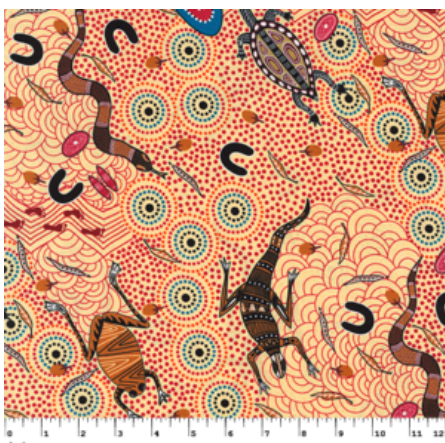

**AROUND WATERHOLE
ECRU**

Herkunft Australien
Material Baumwolle
Flächengewicht 130 g/m²
Breite 110 cm

Artikelnummer: AS139

Preis: 10,49 € / ½ lfm