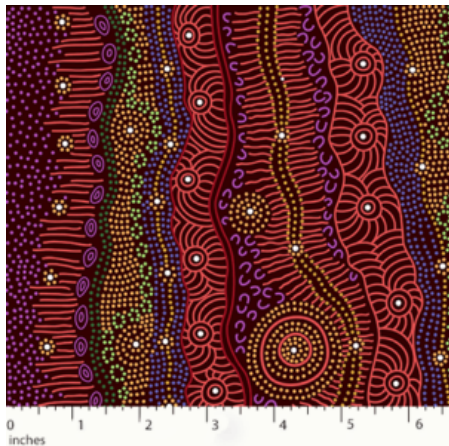

GATHERING BY THE CREEK BURGUNDY

Herkunft Australien
Material Baumwolle
Flächengewicht 130 g/m²
Breite 110 cm

Artikelnummer: AS148

Preis: 10,49 € / ½ lfm