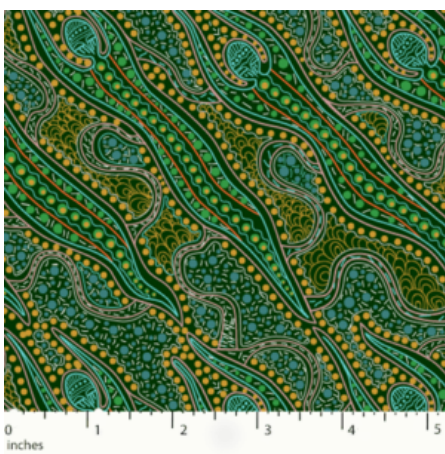

SPIRIT DREAMING GREEN

Herkunft Australien
Material Baumwolle
Flächengewicht 130 g/m²
Breite 110 cm

Artikelnummer: AS166

Preis: 10,49 € / ½ lfm