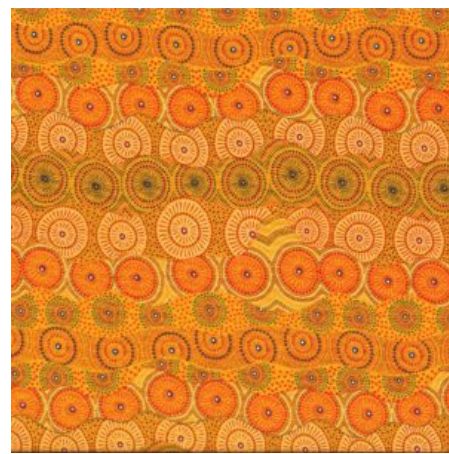

### FALLEN LEAVES YELLOW

Herkunft Australien  
Material Baumwolle  
Flächengewicht 130 g/m<sup>2</sup>  
Breite 110 cm

Artikelnummer: AS159

Preis: 10,49 € / ½ lfm