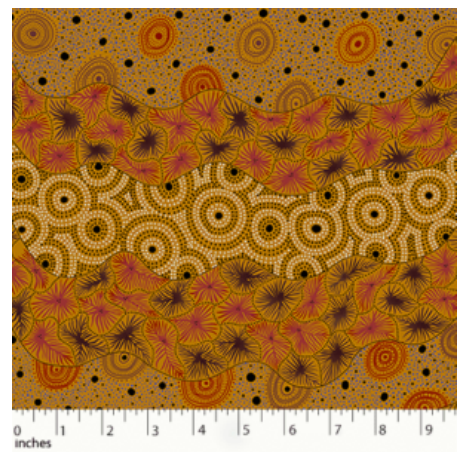

Artikelnummer: AS144

Preis: 10,49 € / ½ lfm

**WOMEN'S BODY DREAMING MUSTARD**

Herkunft Australien  
Material Baumwolle  
Flächengewicht 130 g/m<sup>2</sup>  
Breite 110 cm

Artikelnummer: AS143

Preis: 10,49 € / ½ lfm