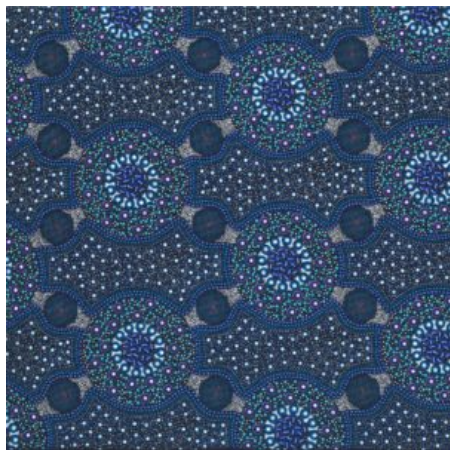

Artikelnummer: AS159

Preis: 10,49 € / ½ lfm

ALPARA SEED YELLOW

Herkunft Australien
Material Baumwolle
Flächengewicht 130 g/m²
Breite 110 cm

Artikelnummer: AS157

Preis: 10,49 € / ½ lfm

BUSH FLOWERS BLUE

Herkunft Australien
Material Baumwolle
Flächengewicht 130 g/m²
Breite 110 cm