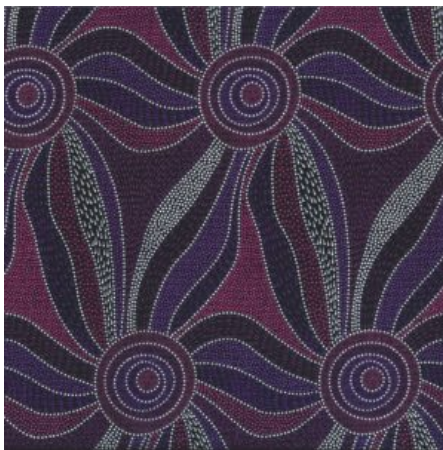

LADIES DANCING WITH WATER PAINTS PURPLE

Herkunft Australien
Material Baumwolle
Flächengewicht 130 g/m²
Breite 110 cm

Artikelnummer: AS155

Preis: 10,49 € / ½ lfm