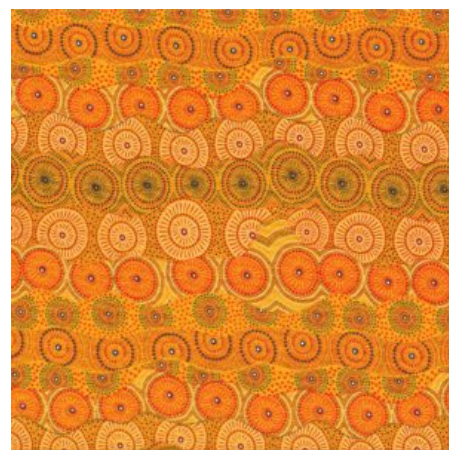

Herkunft Australien
Material Baumwolle
Flächengewicht 130 g/m²
Breite 110 cm

Artikelnummer: AS161

Preis: 10,49 € / ½ lfm

FALLEN LEAVES YELLOW

Herkunft Australien
Material Baumwolle
Flächengewicht 130 g/m²
Breite 110 cm

Artikelnummer: AS159

Preis: 10,49 € / ½ lfm

ALPARA SEED YELLOW

Herkunft Australien
Material Baumwolle
Flächengewicht 130 g/m²
Breite 110 cm

Artikelnummer: AS157

Preis: 10,49 € / ½ lfm

BUSH FLOWERS BLUE

Herkunft Australien
Material Baumwolle
Flächengewicht 130 g/m²
Breite 110 cm