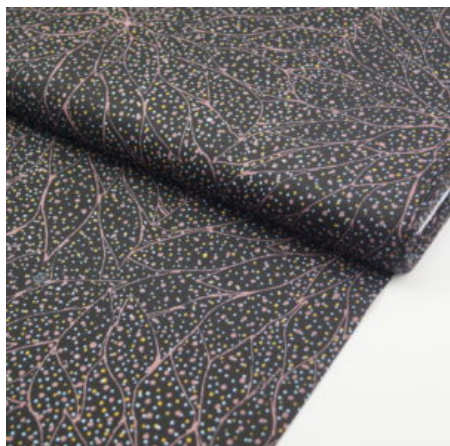

Artikelnummer: AS102-BIO

Preis: 12,45 € / ½ lfm

WATERHOLE BROWN

Flächengewicht 130 g/m²
 Breite 110 cm
 Material Baumwolle
 Herkunft Australien

Artikelnummer: AS67

Preis: 10,49 € / ½ lfm

UNTITLED NEUTRAL

Flächengewicht 130 g/m²
 Breite 110 cm
 Material Baumwolle
 Herkunft Australien

Artikelnummer: AS63

Preis: 10,49 € / ½ lfm

THE FALLEN SEEDS BLACK

Flächengewicht 130 g/m²
Breite 110 cm
Material Baumwolle
Herkunft Australien

Artikelnummer: AS61
Preis: 10,49 € / ½ lfm

BROLGA LIFE BLUE

Herkunft Australien
Material Baumwolle
Flächengewicht 130 g/m²
Breite 110 cm