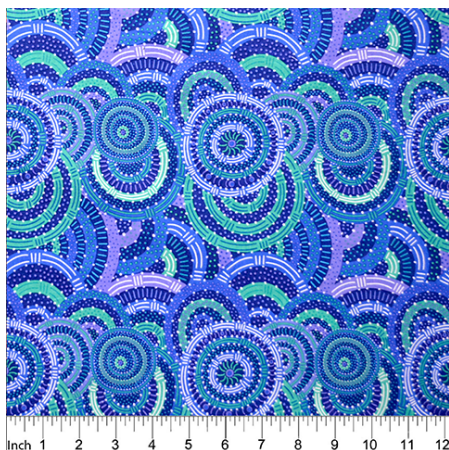

### WILD TUCKER WHITE

Herkunft Australien  
Material Baumwolle  
Flächengewicht 130 g/m<sup>2</sup>  
Breite 110 cm

Artikelnummer: AS185

Preis: 10,49 € / ½ lfm

**KANGAROO IN THE FOREST BROWN**

Herkunft Australien  
Material Baumwolle  
Flächengewicht 130 g/m<sup>2</sup>  
Breite 110 cm

Artikelnummer: AS183  
Preis: 10,49 € / ½ lfm

**KANGAROO GRASS AND BUSH WATERHOLE RED**

Herkunft Australien  
Material Baumwolle  
Flächengewicht 130 g/m<sup>2</sup>  
Breite 110 cm

Artikelnummer: AS182  
Preis: 10,49 € / ½ lfm

**WILD BUSH FLOWERS BLACK**

Herkunft Australien  
Material Baumwolle  
Flächengewicht 130 g/m<sup>2</sup>  
Breite 110 cm

Artikelnummer: AS181  
Preis: 10,49 € / ½ lfm

**WOMEN'S BODY DREAMING BLUE**

Herkunft Australien  
Material Baumwolle  
Flächengewicht 130 g/m<sup>2</sup>  
Breite 110 cm