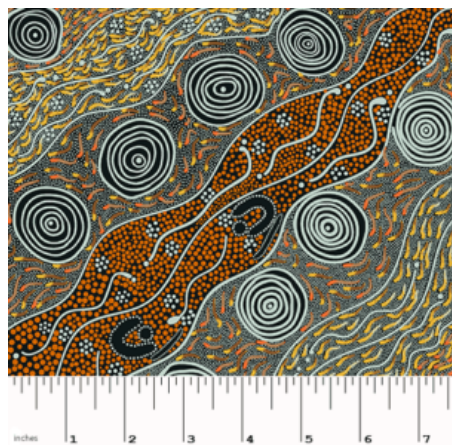

AUSTRALISCHER STOFF

BUSH CAMP YELLOW

Herkunft Australien
Material Baumwolle
Flächengewicht 130 g/m²
Breite 110 cm

Artikelnummer: AS190

Preis: 10,49 € / ½ lfm