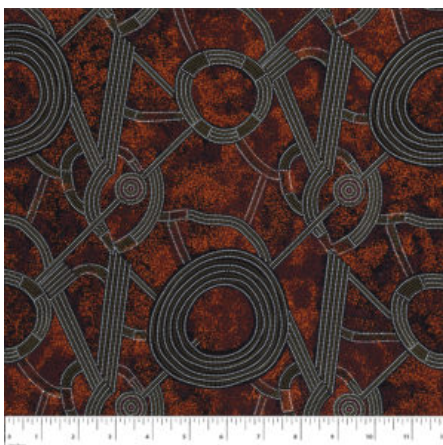

BUSH PLUM 2 RED

Herkunft Australien
Material Baumwolle
Flächengewicht 130 g/m²
Breite 110 cm

Artikelnummer: AS189

Preis: 10,49 € / ½ lfm