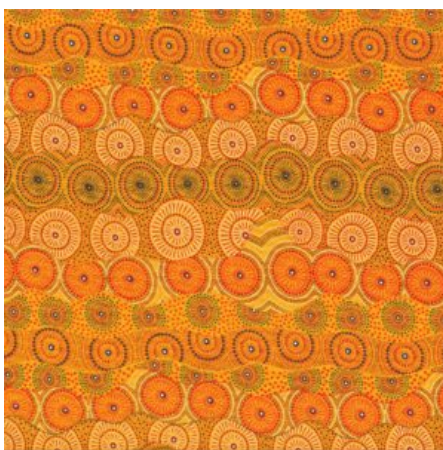

ALPARA SEED YELLOW

Herkunft Australien
Material Baumwolle
Flächengewicht 130 g/m²
Breite 110 cm

Artikelnummer: AS157

Preis: 10,49 € / ½ lfm