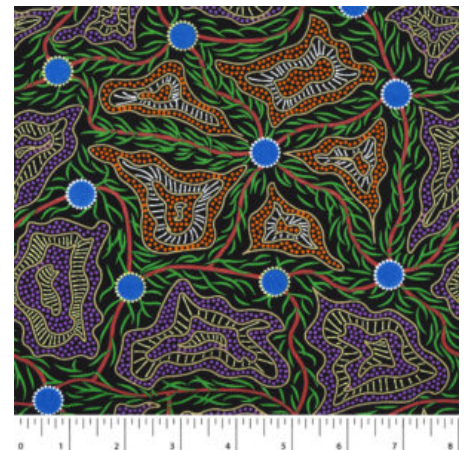

**Artikelnummer:** AS124

**Preis:** 10,49 € / ½ lfm

**BUSH BERRY ASH**

Herkunft Australien  
 Material Baumwolle  
 Flächengewicht 130 g/m<sup>2</sup>  
 Breite 110 cm

**Artikelnummer:** AS123

**Preis:** 10,49 € / ½ lfm