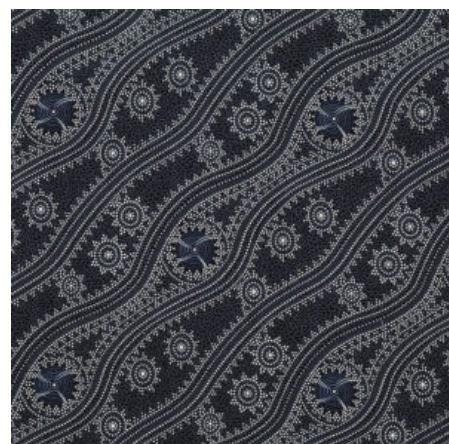

### BUSH PLUM GREEN

Herkunft Australien  
Material Baumwolle  
Flächengewicht 130 g/m<sup>2</sup>  
Breite 110 cm

Artikelnummer: AS172

Preis: 10,49 € / ½ lfm

### WILD SEED & WATERHOLE RED

Herkunft Australien  
Material Baumwolle  
Flächengewicht 130 g/m<sup>2</sup>  
Breite 110 cm

Artikelnummer: AS170

Preis: 10,49 € / ½ lfm