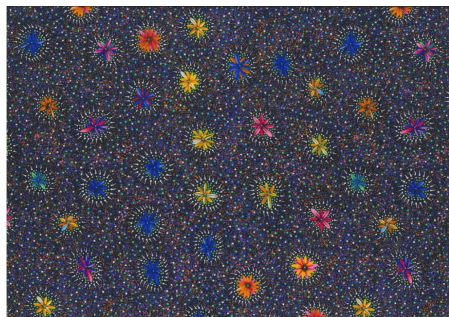

### BUSH BERRY ECRU

Herkunft Australien  
Material Baumwolle  
Flächengewicht 130 g/m<sup>2</sup>  
Breite 110 cm

Artikelnummer: AS186

Preis: 10,49 € / ½ lfm

### WILD TUCKER WHITE

Herkunft Australien  
Material Baumwolle  
Flächengewicht 130 g/m<sup>2</sup>  
Breite 110 cm

Artikelnummer: AS185

Preis: 10,49 € / ½ lfm

**KANGAROO IN THE FOREST BROWN**

Herkunft Australien  
Material Baumwolle  
Flächengewicht 130 g/m<sup>2</sup>  
Breite 110 cm