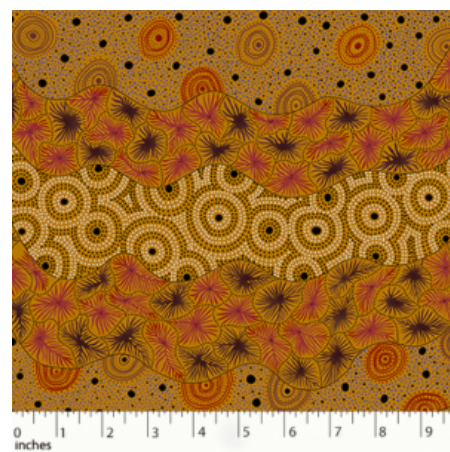

**DANCING FLOWERS BLACK**

Herkunft Australien  
Material Baumwolle  
Flächengewicht 130 g/m<sup>2</sup>  
Breite 110 cm

Artikelnummer: AS144  
Preis: 10,49 € / ½ lfm

**WOMEN'S BODY DREAMING MUSTARD**

Herkunft Australien  
Material Baumwolle  
Flächengewicht 130 g/m<sup>2</sup>  
Breite 110 cm

Artikelnummer: AS143  
Preis: 10,49 € / ½ lfm

**WILD SEED & WATERHOLE YELLOW**

Herkunft Australien  
Material Baumwolle  
Flächengewicht 130 g/m<sup>2</sup>  
Breite 110 cm

Artikelnummer: AS142  
Preis: 10,49 € / ½ lfm