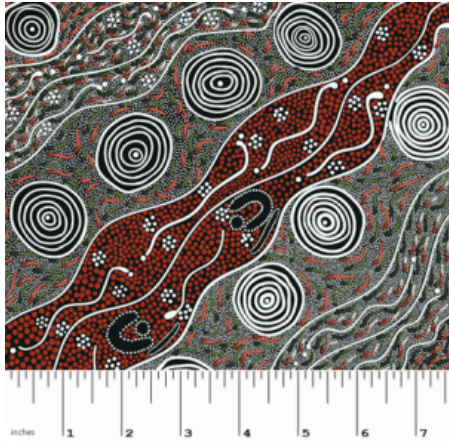

Artikelnummer: AS143  
Preis: 10,49 € / ½ lfm

**WILD SEED & WATERHOLE YELLOW**

Herkunft Australien  
Material Baumwolle  
Flächengewicht 130 g/m<sup>2</sup>  
Breite 110 cm

Artikelnummer: AS142  
Preis: 10,49 € / ½ lfm