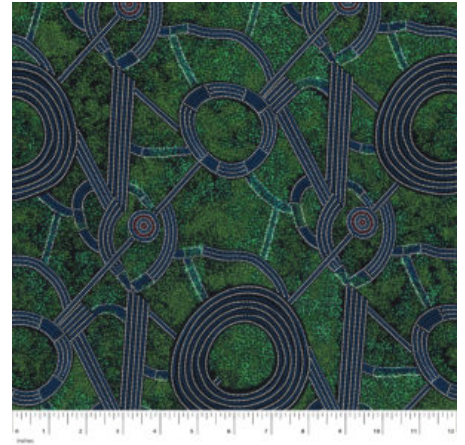

**BUSH PLUM 2 EMERALD**

Herkunft Australien  
Material Baumwolle  
Flächengewicht 130 g/m<sup>2</sup>  
Breite 110 cm

**Artikelnummer:** AS165

**Preis:** 10,49 € / ½ lfm

**SWEET POTATO YELLOW**

Herkunft Australien  
Material Baumwolle  
Flächengewicht 130 g/m<sup>2</sup>  
Breite 110 cm