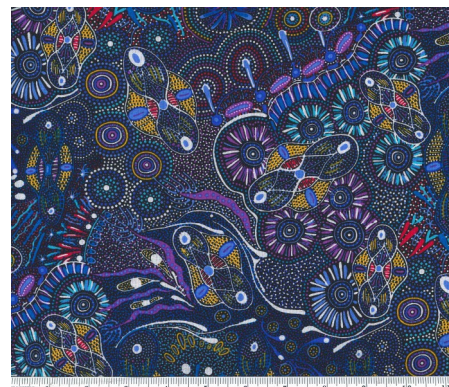

### DROPPING SEEDS BLACK

Herkunft Australien  
Material Baumwolle  
Flächengewicht 130 g/m<sup>2</sup>  
Breite 110 cm

Artikelnummer: AS176

Preis: 10,49 € / ½ lfm

### BUSH WORM BLUE

Herkunft Australien  
Material Baumwolle  
Flächengewicht 130 g/m<sup>2</sup>  
Breite 110 cm

Artikelnummer: AS175

Preis: 10,49 € / ½ lfm