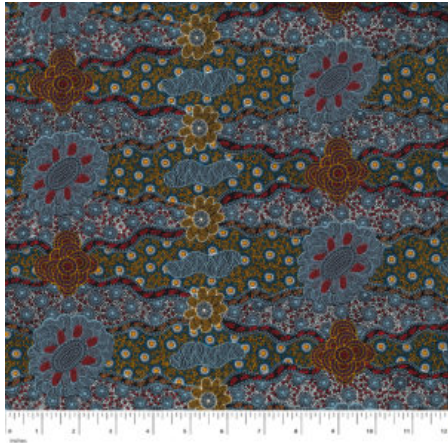

LILLUP DREAMING ASH

Herkunft Australien
Material Baumwolle
Flächengewicht 130 g/m²
Breite 110 cm

Artikelnummer: AS133

Preis: 10,49 € / ½ lfm