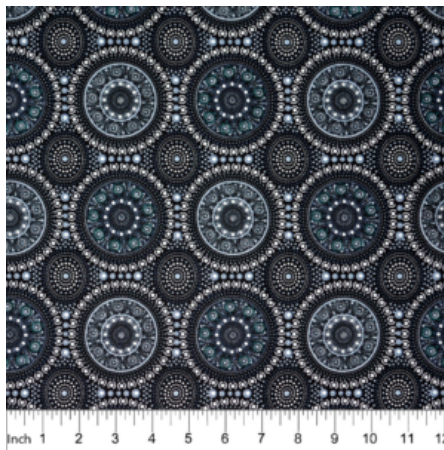

BUSH BERRY ASH

Herkunft Australien
Material Baumwolle
Flächengewicht 130 g/m²
Breite 110 cm

Artikelnummer: AS123

Preis: 10,49 € / ½ lfm