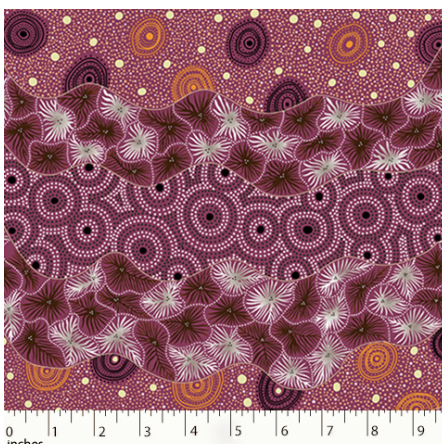

WILD SEED & WATERHOLE RED

Herkunft Australien
Material Baumwolle
Flächengewicht 130 g/m²
Breite 110 cm

Artikelnummer: AS170

Preis: 10,49 € / ½ lfm