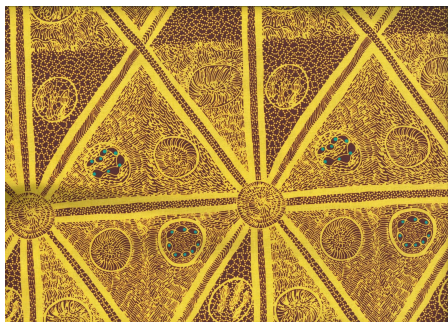

**BUSH PLUM 2 EMERALD**

Herkunft Australien  
Material Baumwolle  
Flächengewicht 130 g/m<sup>2</sup>  
Breite 110 cm

**Artikelnummer:** AS165

**Preis:** 10,49 € / ½ lfm

**SWEET POTATO YELLOW**

Herkunft Australien  
Material Baumwolle  
Flächengewicht 130 g/m<sup>2</sup>  
Breite 110 cm