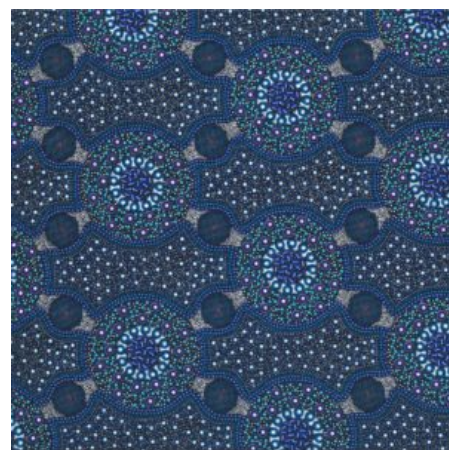

### ALPARA SEED YELLOW

Herkunft Australien  
Material Baumwolle  
Flächengewicht 130 g/m<sup>2</sup>  
Breite 110 cm

Artikelnummer: AS157

Preis: 10,49 € / ½ lfm