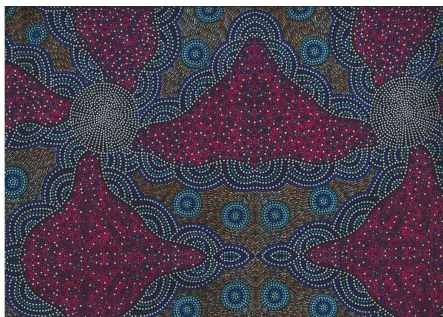

### BUSH BERRY ECRU

Herkunft Australien  
Material Baumwolle  
Flächengewicht 130 g/m<sup>2</sup>  
Breite 110 cm

Artikelnummer: AS186

Preis: 10,49 € / ½ lfm

### WILD TUCKER WHITE

Herkunft Australien  
Material Baumwolle  
Flächengewicht 130 g/m<sup>2</sup>  
Breite 110 cm

Artikelnummer: AS185

Preis: 10,49 € / ½ lfm

**KANGAROO IN THE FOREST BROWN**

Herkunft Australien  
Material Baumwolle  
Flächengewicht 130 g/m<sup>2</sup>  
Breite 110 cm

Artikelnummer: AS183  
Preis: 10,49 € / ½ lfm

**KANGAROO GRASS AND BUSH WATERHOLE RED**

Herkunft Australien  
Material Baumwolle  
Flächengewicht 130 g/m<sup>2</sup>  
Breite 110 cm

Artikelnummer: AS182  
Preis: 10,49 € / ½ lfm

**WILD BUSH FLOWERS BLACK**

Herkunft Australien  
Material Baumwolle  
Flächengewicht 130 g/m<sup>2</sup>  
Breite 110 cm

Artikelnummer: AS181  
Preis: 10,49 € / ½ lfm

**WOMEN'S BODY DREAMING BLUE**

Herkunft Australien  
Material Baumwolle  
Flächengewicht 130 g/m<sup>2</sup>  
Breite 110 cm