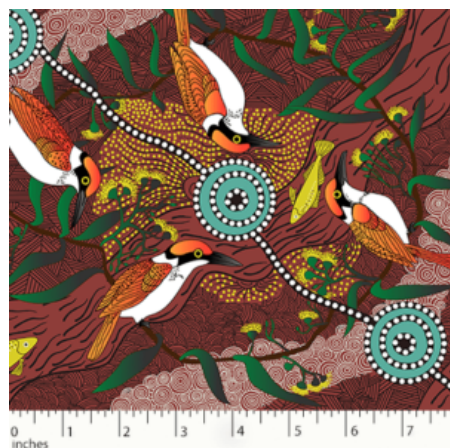

### WOMEN'S BUSINESS GOLD

Herkunft Australien  
Material Baumwolle  
Flächengewicht 130 g/m<sup>2</sup>  
Breite 110 cm

Artikelnummer: AS111

Preis: 10,49 € / ½ lfm