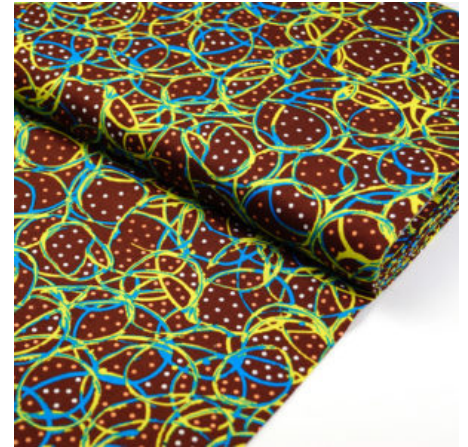

ROOTS & SEEDS BROWN

Herkunft Australien
Breite 110 cm
Flächengewicht 130 g/m²
Material Baumwolle

Artikelnummer: AS37

Preis: 10,49 € / ½ lfm