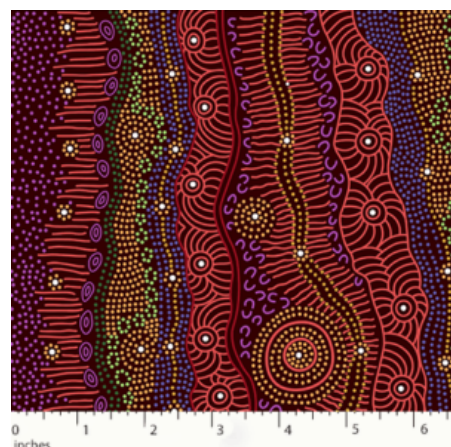

GATHERING BY THE CREEK BURGUNDY

Herkunft Australien
Material Baumwolle
Flächengewicht 130 g/m²
Breite 110 cm

Artikelnummer: AS148
Preis: 10,49 € / ½ lfm