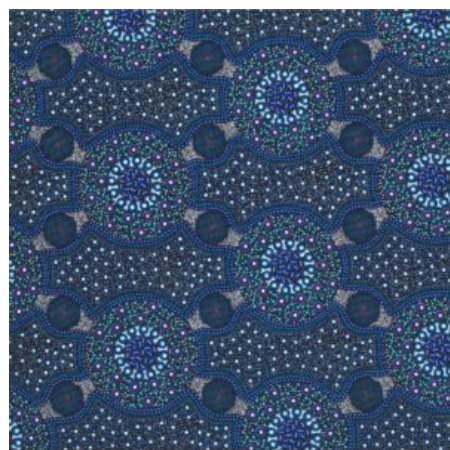

### ALPARA SEED YELLOW

Herkunft Australien  
 Material Baumwolle  
 Flächengewicht 130 g/m<sup>2</sup>  
 Breite 110 cm

Artikelnummer: AS157  
 Preis: 10,49 € / ½ lfm