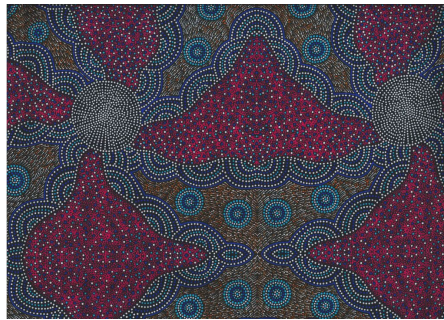

### BUSH BERRY ECRU

Herkunft Australien  
Material Baumwolle  
Flächengewicht 130 g/m<sup>2</sup>  
Breite 110 cm

Artikelnummer: AS186

Preis: 10,49 € / ½ lfm

### WILD TUCKER WHITE

Herkunft Australien  
Material Baumwolle  
Flächengewicht 130 g/m<sup>2</sup>  
Breite 110 cm

Artikelnummer: AS185

Preis: 10,49 € / ½ lfm

**KANGAROO IN THE FOREST BROWN**

Herkunft Australien  
Material Baumwolle  
Flächengewicht 130 g/m<sup>2</sup>  
Breite 110 cm

Artikelnummer: AS183  
Preis: 10,49 € / ½ lfm

**KANGAROO GRASS AND BUSH WATERHOLE RED**

Herkunft Australien  
Material Baumwolle  
Flächengewicht 130 g/m<sup>2</sup>  
Breite 110 cm

Artikelnummer: AS182  
Preis: 10,49 € / ½ lfm

**WILD BUSH FLOWERS BLACK**

Herkunft Australien  
Material Baumwolle  
Flächengewicht 130 g/m<sup>2</sup>  
Breite 110 cm

Artikelnummer: AS181  
Preis: 10,49 € / ½ lfm

**WOMEN'S BODY DREAMING BLUE**

Herkunft Australien  
Material Baumwolle  
Flächengewicht 130 g/m<sup>2</sup>  
Breite 110 cm