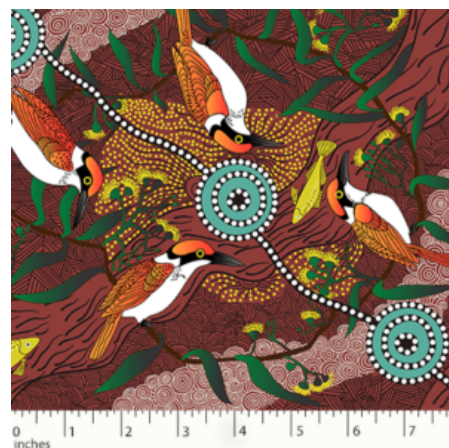

### WOMEN'S BUSINESS GOLD

Herkunft Australien  
Material Baumwolle  
Flächengewicht 130 g/m<sup>2</sup>  
Breite 110 cm

Artikelnummer: AS111

Preis: 10,49 € / ½ lfm