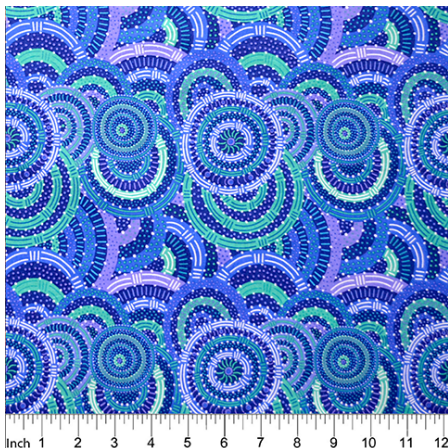

### WILD TUCKER WHITE

Herkunft Australien  
Material Baumwolle  
Flächengewicht 130 g/m<sup>2</sup>  
Breite 110 cm

Artikelnummer: AS185

Preis: 10,49 € / ½ lfm

**KANGAROO IN THE FOREST BROWN**

Herkunft Australien  
Material Baumwolle  
Flächengewicht 130 g/m<sup>2</sup>  
Breite 110 cm

Artikelnummer: AS183  
Preis: 10,49 € / ½ lfm

**KANGAROO GRASS AND BUSH WATERHOLE RED**

Herkunft Australien  
Material Baumwolle  
Flächengewicht 130 g/m<sup>2</sup>  
Breite 110 cm

Artikelnummer: AS182  
Preis: 10,49 € / ½ lfm

**WILD BUSH FLOWERS BLACK**

Herkunft Australien  
Material Baumwolle  
Flächengewicht 130 g/m<sup>2</sup>  
Breite 110 cm

Artikelnummer: AS181  
Preis: 10,49 € / ½ lfm

**WOMEN'S BODY DREAMING BLUE**

Herkunft Australien  
Material Baumwolle  
Flächengewicht 130 g/m<sup>2</sup>  
Breite 110 cm