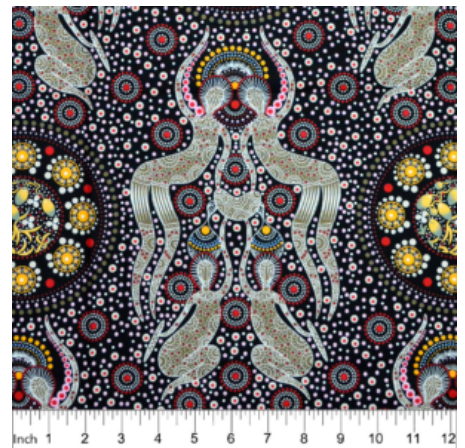

WOMEN COLLECTING BUSH FOOD BROWN

Herkunft Australien
Material Baumwolle
Flächengewicht 130 g/m²
Breite 110 cm

Artikelnummer: AS177
Preis: 10,49 € / ½ lfm