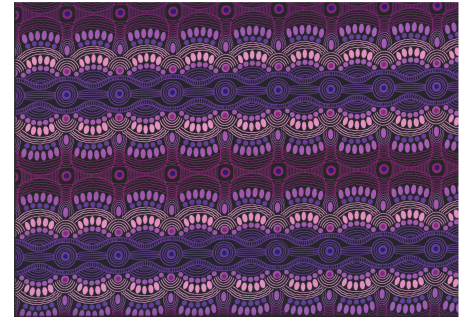

### BUSH CAMP YELLOW

Herkunft Australien  
Material Baumwolle  
Flächengewicht 130 g/m<sup>2</sup>  
Breite 110 cm

Artikelnummer: AS190

Preis: 10,49 € / ½ lfm

### BUSH PLUM 2 RED

Herkunft Australien  
Material Baumwolle  
Flächengewicht 130 g/m<sup>2</sup>  
Breite 110 cm

Artikelnummer: AS189

Preis: 10,49 € / ½ lfm

### DESERT FLORA PURPLE

Herkunft Australien  
Material Baumwolle  
Flächengewicht 130 g/m<sup>2</sup>  
Breite 110 cm

Artikelnummer: AS188

Preis: 10,49 € / ½ lfm