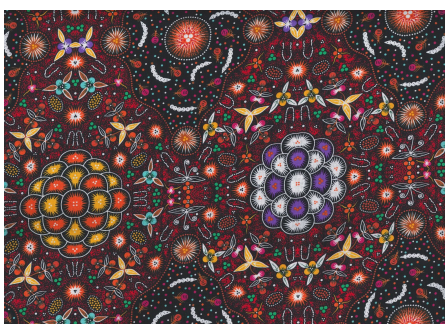

Herkunft Australien  
Material Baumwolle  
Flächengewicht 130 g/m<sup>2</sup>  
Breite 110 cm

**Artikelnummer:** AS166  
**Preis:** 10,49 € / ½ lfm

**BUSH PLUM 2 EMERALD**

Herkunft Australien  
Material Baumwolle  
Flächengewicht 130 g/m<sup>2</sup>  
Breite 110 cm

**Artikelnummer:** AS165  
**Preis:** 10,49 € / ½ lfm

**SWEET POTATO YELLOW**

Herkunft Australien  
Material Baumwolle  
Flächengewicht 130 g/m<sup>2</sup>  
Breite 110 cm

**Artikelnummer:** AS164  
**Preis:** 10,49 € / ½ lfm