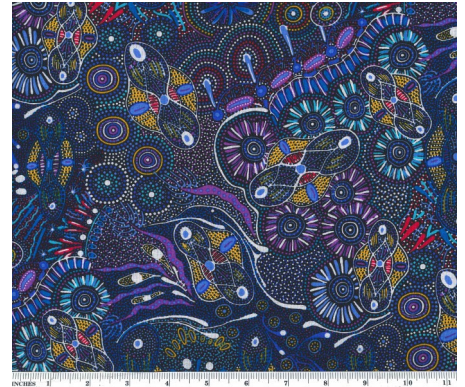

**WOMEN COLLECTING BUSH FOOD BROWN**

Herkunft Australien  
Material Baumwolle  
Flächengewicht 130 g/m<sup>2</sup>  
Breite 110 cm

Artikelnummer: AS177  
Preis: 10,49 € / ½ lfm

**DROPPING SEEDS BLACK**

Herkunft Australien  
Material Baumwolle  
Flächengewicht 130 g/m<sup>2</sup>  
Breite 110 cm

**Artikelnummer:** AS176  
**Preis:** 10,49 € / ½ lfm

**BUSH WORM BLUE**

Herkunft Australien  
Material Baumwolle  
Flächengewicht 130 g/m<sup>2</sup>  
Breite 110 cm

**Artikelnummer:** AS175  
**Preis:** 10,49 € / ½ lfm