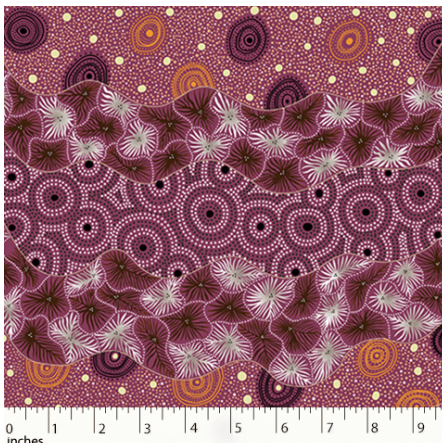

**Artikelnummer:** AS176  
**Preis:** 10,49 € / ½ lfm

**BUSH WORM BLUE**

Herkunft Australien  
Material Baumwolle  
Flächengewicht 130 g/m<sup>2</sup>  
Breite 110 cm

**Artikelnummer:** AS175  
**Preis:** 10,49 € / ½ lfm

**BUSH TUCKER AFTER RAIN IN NT BLUE**

Herkunft Australien  
Material Baumwolle  
Flächengewicht 130 g/m<sup>2</sup>  
Breite 110 cm

**Artikelnummer:** AS174  
**Preis:** 10,49 € / ½ lfm

**BUSH PLUM GREEN**

Herkunft Australien  
Material Baumwolle  
Flächengewicht 130 g/m<sup>2</sup>  
Breite 110 cm

**Artikelnummer:** AS172  
**Preis:** 10,49 € / ½ lfm

**WILD SEED & WATERHOLE RED**

Herkunft Australien  
Material Baumwolle  
Flächengewicht 130 g/m<sup>2</sup>  
Breite 110 cm