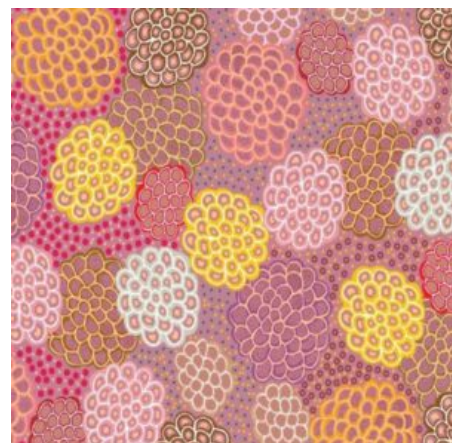

DANCING FLOWERS PINK

Herkunft Australien
Material Baumwolle
Flächengewicht 130 g/m²
Breite 110 cm

Artikelnummer: AS135

Preis: 10,49 € / ½ lfm