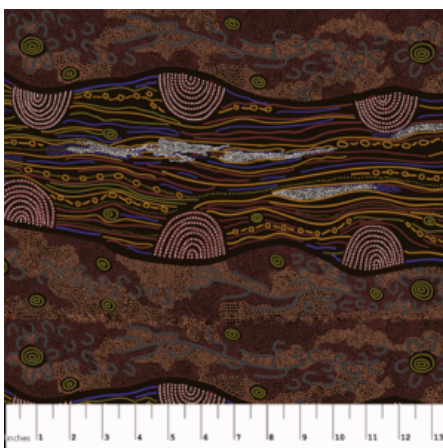

SANDY CREEK RED

Herkunft Australien
Material Baumwolle
Flächengewicht 130 g/m²
Breite 110 cm

Artikelnummer: AS114

Preis: 10,49 € / ½ lfm