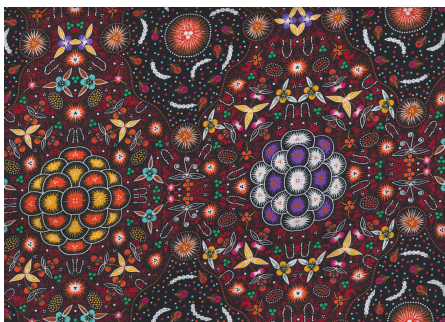

### BUSH PLUM 2 EMERALD

Herkunft Australien  
Material Baumwolle  
Flächengewicht 130 g/m<sup>2</sup>  
Breite 110 cm

Artikelnummer: AS165

Preis: 10,49 € / ½ lfm

### SWEET POTATO YELLOW

Herkunft Australien  
Material Baumwolle  
Flächengewicht 130 g/m<sup>2</sup>  
Breite 110 cm

Artikelnummer: AS164

Preis: 10,49 € / ½ lfm