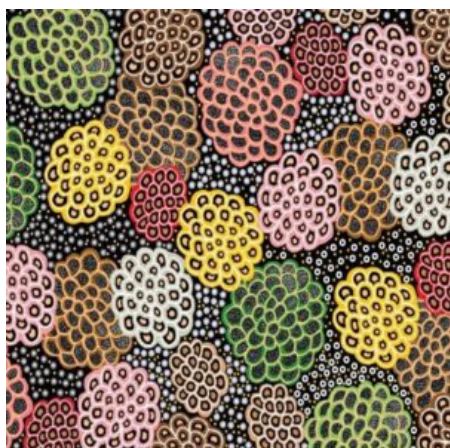

Artikelnummer: AS146  
Preis: 10,49 € / ½ lfm

**WRENS & EUCALYPTUS  
MAUVE**

Herkunft Australien  
Material Baumwolle  
Flächengewicht 130 g/m<sup>2</sup>  
Breite 110 cm

Artikelnummer: AS145  
Preis: 10,49 € / ½ lfm