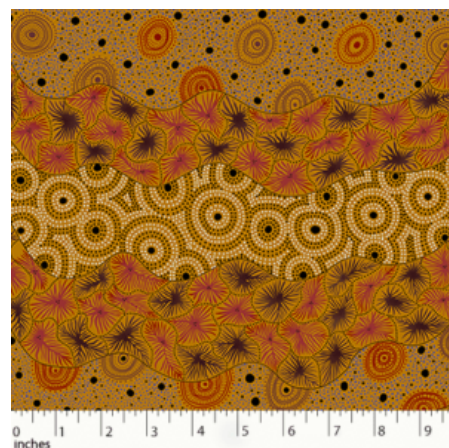

**DANCING FLOWERS  
BLACK**

Herkunft Australien  
Material Baumwolle  
Flächengewicht 130 g/m<sup>2</sup>  
Breite 110 cm

Artikelnummer: AS144  
Preis: 10,49 € / ½ lfm

**WOMEN'S BODY  
DREAMING MUSTARD**

Herkunft Australien  
Material Baumwolle  
Flächengewicht 130 g/m<sup>2</sup>  
Breite 110 cm

Artikelnummer: AS143  
Preis: 10,49 € / ½ lfm

**WILD SEED &  
WATERHOLE YELLOW**

Herkunft Australien  
Material Baumwolle  
Flächengewicht 130 g/m<sup>2</sup>  
Breite 110 cm