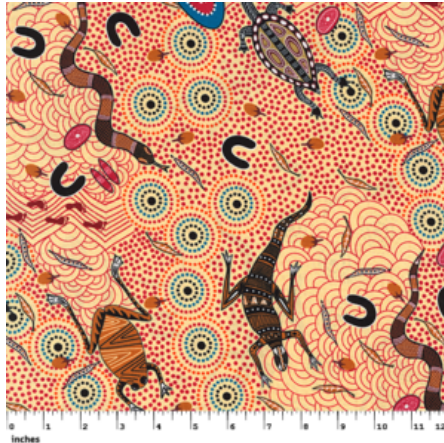

AROUND WATERHOLE ECRU

Herkunft Australien
Material Baumwolle
Flächengewicht 130 g/m²
Breite 110 cm

Artikelnummer: AS139

Preis: 10,49 € / ½ lfm