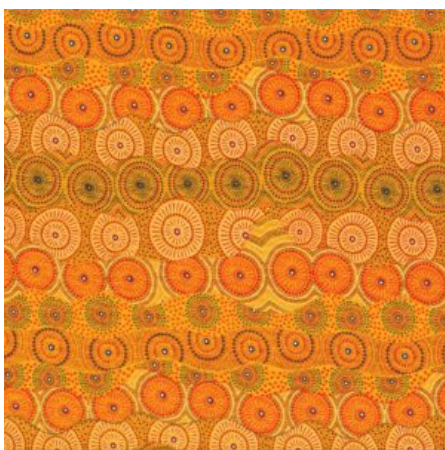

Artikelnummer: AS161

Preis: 10,49 € / ½ lfm

STELLA BLACK

Herkunft Australien
Material Baumwolle
Flächengewicht 130 g/m²
Breite 110 cm

Artikelnummer: AS160

Preis: 10,49 € / ½ lfm

FALLEN LEAVES YELLOW

Herkunft Australien
Material Baumwolle
Flächengewicht 130 g/m²
Breite 110 cm

Artikelnummer: AS159

Preis: 10,49 € / ½ lfm

HOME COUNTRY GREEN

Herkunft Australien
Material Baumwolle
Flächengewicht 130 g/m²
Breite 110 cm

Artikelnummer: AS158

Preis: 10,49 € / ½ lfm

ALPARA SEED YELLOW

Herkunft Australien
Material Baumwolle
Flächengewicht 130 g/m²
Breite 110 cm