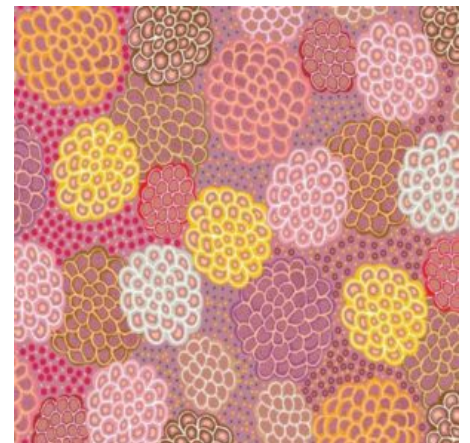

DANCING FLOWERS PINK

Herkunft Australien
Material Baumwolle
Flächengewicht 130 g/m²
Breite 110 cm

Artikelnummer: AS135

Preis: 10,49 € / ½ lfm