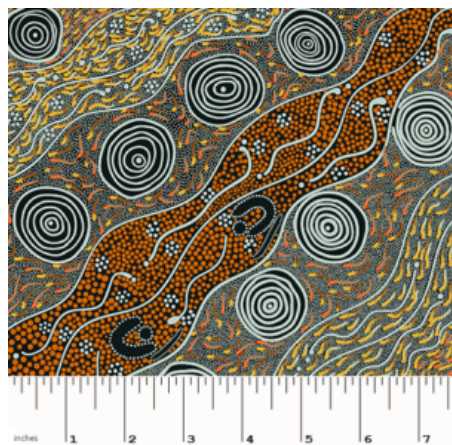

AUSTRALISCHER STOFF

BUSH CAMP YELLOW

Herkunft Australien
Material Baumwolle
Flächengewicht 130 g/m²
Breite 110 cm

Artikelnummer: AS190

Preis: 10,49 € / ½ lfm

BUSH PLUM 2 RED

Herkunft Australien
Material Baumwolle
Flächengewicht 130 g/m²
Breite 110 cm

Artikelnummer: AS189

Preis: 10,49 € / ½ lfm

DESERT FLORA PURPLE

Herkunft Australien
Material Baumwolle
Flächengewicht 130 g/m²
Breite 110 cm

Artikelnummer: AS188

Preis: 10,49 € / ½ lfm

ONION DREAMING FOREST GREEN