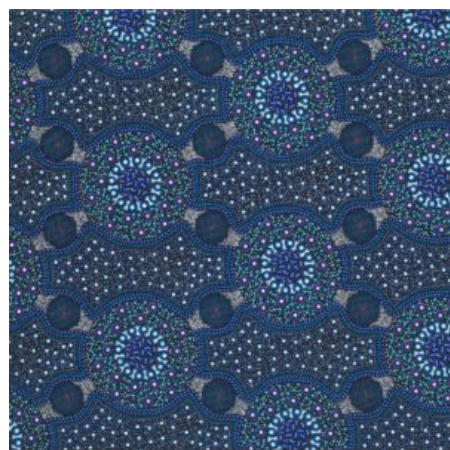

BUSH FLOWERS BLUE

Herkunft Australien
Material Baumwolle
Flächengewicht 130 g/m²
Breite 110 cm

Artikelnummer: AS156

Preis: 10,49 € / ½ lfm