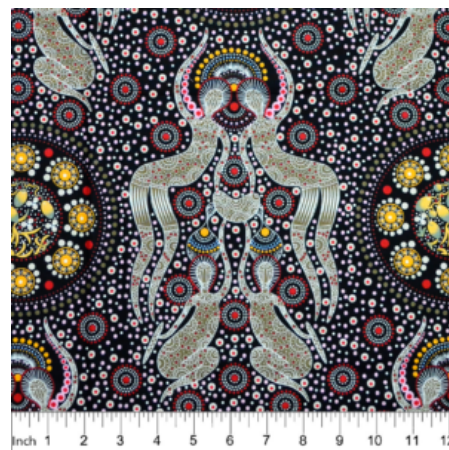

WOMEN COLLECTING BUSH FOOD BROWN

Herkunft Australien
Material Baumwolle
Flächengewicht 130 g/m²
Breite 110 cm

Artikelnummer: AS177
Preis: 10,49 € / ½ lfm