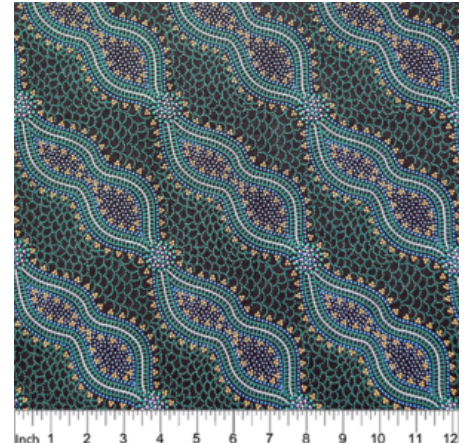

BUSH SPINIFEX GREEN

Herkunft Australien
Material Baumwolle
Flächengewicht 130 g/m²
Breite 110 cm

Artikelnummer: AS138

Preis: 10,49 € / ½ lfm