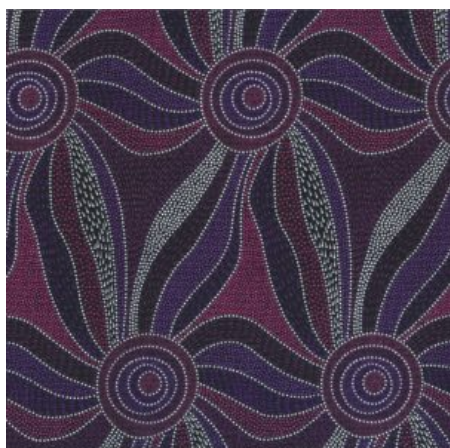

Artikelnummer: AS157

Preis: 10,49 € / ½ lfm

BUSH FLOWERS BLUE

Herkunft Australien
Material Baumwolle
Flächengewicht 130 g/m²
Breite 110 cm

Artikelnummer: AS156

Preis: 10,49 € / ½ lfm

LADIES DANCING WITH WATER PAINTS PURPLE