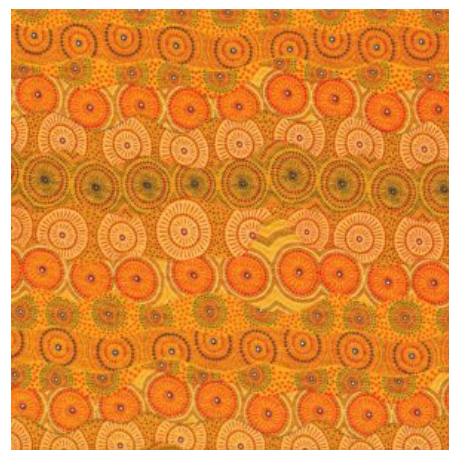

### FALLEN LEAVES YELLOW

Herkunft Australien  
Material Baumwolle  
Flächengewicht 130 g/m<sup>2</sup>  
Breite 110 cm

Artikelnummer: AS159  
Preis: 10,49 € / ½ lfm