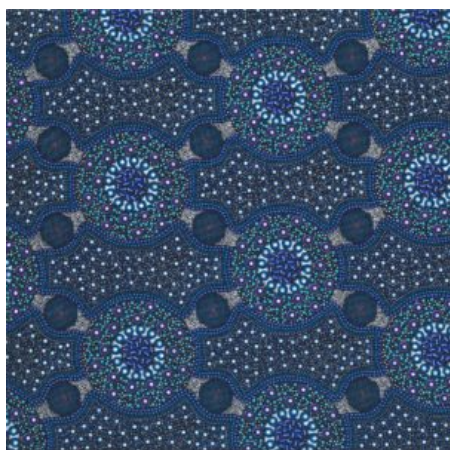

### FALLEN LEAVES YELLOW

Herkunft Australien  
Material Baumwolle  
Flächengewicht 130 g/m<sup>2</sup>  
Breite 110 cm

Artikelnummer: AS159  
Preis: 10,49 € / ½ lfm

### ALPARA SEED YELLOW

Herkunft Australien  
Material Baumwolle  
Flächengewicht 130 g/m<sup>2</sup>  
Breite 110 cm

Artikelnummer: AS157  
Preis: 10,49 € / ½ lfm