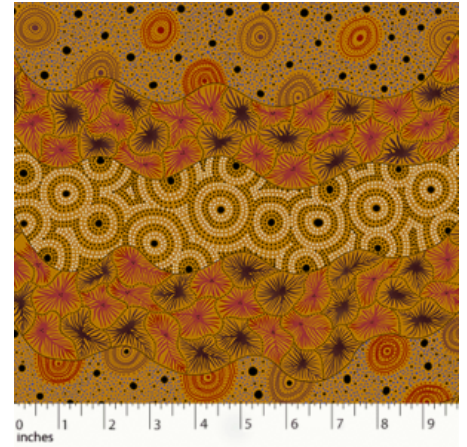

Artikelnummer: AS144

Preis: 10,49 € / ½ lfm

**WOMEN'S BODY  
DREAMING MUSTARD**

Herkunft Australien  
Material Baumwolle  
Flächengewicht 130 g/m<sup>2</sup>  
Breite 110 cm

Artikelnummer: AS143

Preis: 10,49 € / ½ lfm