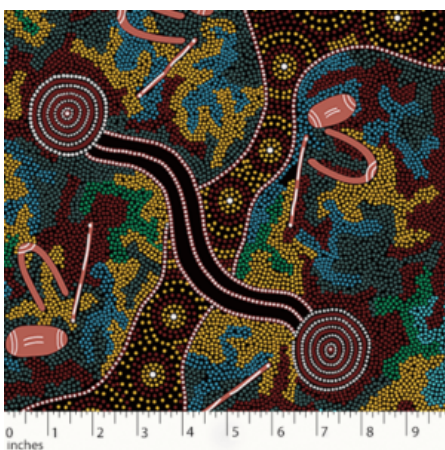

WOMEN DANCING FOR RAIN RED

Herkunft Australien
Material Baumwolle
Flächengewicht 130 g/m²
Breite 110 cm

Artikelnummer: AS147

Preis: 10,49 € / ½ lfm