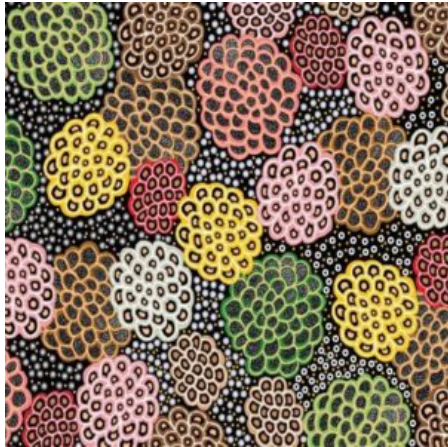

### BUSH SPINIFEX TANGO RED

Herkunft Australien  
Material Baumwolle  
Flächengewicht 130 g/m<sup>2</sup>  
Breite 110 cm

Artikelnummer: AS146

Preis: 10,49 € / ½ lfm

**DANCING FLOWERS  
BLACK**

Herkunft Australien  
Material Baumwolle  
Flächengewicht 130 g/m<sup>2</sup>  
Breite 110 cm