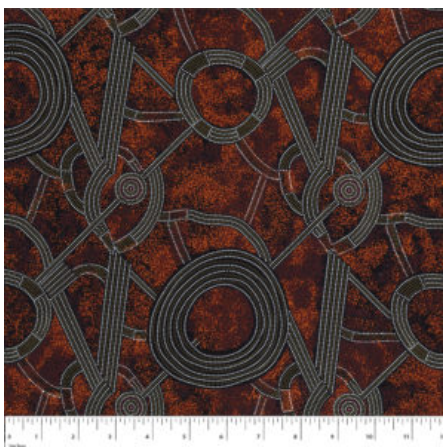

BUSH PLUM 2 RED

Herkunft Australien
Material Baumwolle
Flächengewicht 130 g/m²
Breite 110 cm

Artikelnummer: AS189

Preis: 10,49 € / ½ lfm