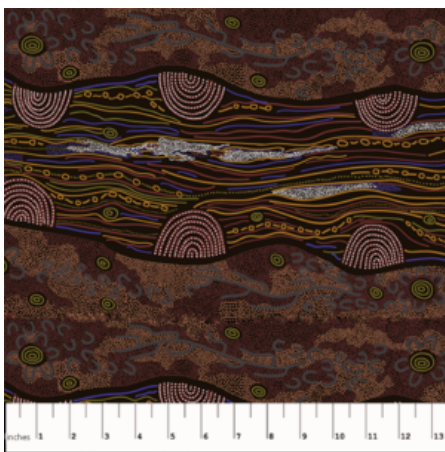

SANDY CREEK RED

Herkunft Australien
Material Baumwolle
Flächengewicht 130 g/m²
Breite 110 cm

Artikelnummer: AS114

Preis: 10,49 € / ½ lfm