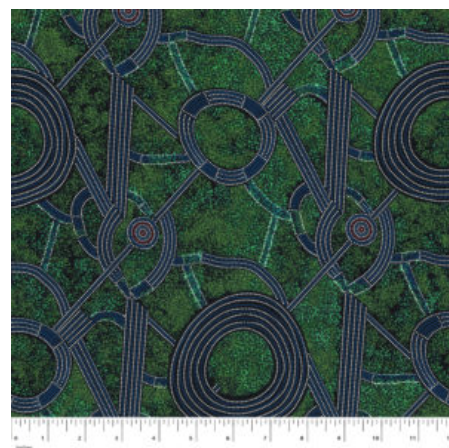

**BUSH PLUM 2 EMERALD**

Herkunft Australien  
Material Baumwolle  
Flächengewicht 130 g/m<sup>2</sup>  
Breite 110 cm

**Artikelnummer:** AS165  
**Preis:** 10,49 € / ½ lfm

**SWEET POTATO YELLOW**

Herkunft Australien  
Material Baumwolle  
Flächengewicht 130 g/m<sup>2</sup>  
Breite 110 cm