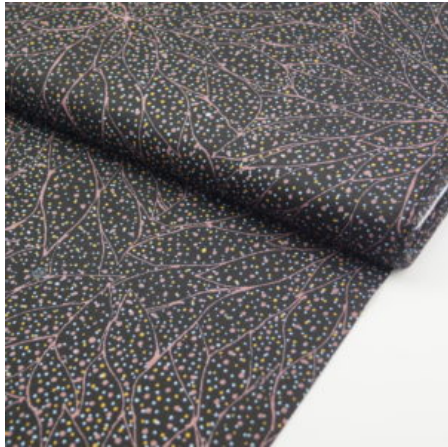

### WATERHOLE BROWN

Flächengewicht 130 g/m<sup>2</sup>  
Breite 110 cm  
Material Baumwolle  
Herkunft Australien

Artikelnummer: AS67

Preis: 10,49 € / ½ lfm

**THE FALLEN SEEDS  
BLACK**

Flächengewicht 130 g/m<sup>2</sup>  
Breite 110 cm  
Material Baumwolle  
Herkunft Australien