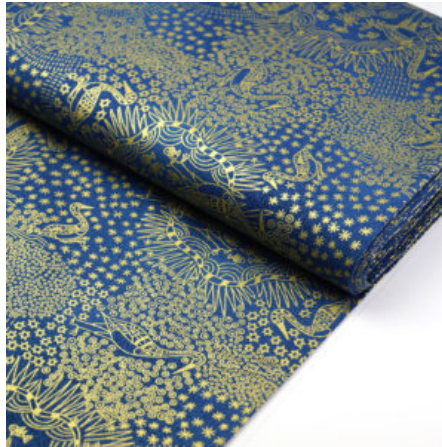

### WATERHOLE BROWN

Flächengewicht 130 g/m<sup>2</sup>  
Breite 110 cm  
Material Baumwolle  
Herkunft Australien

Artikelnummer: AS67

Preis: 10,49 € / ½ lfm

**THE FALLEN SEEDS  
BLACK**

Flächengewicht 130 g/m<sup>2</sup>  
Breite 110 cm  
Material Baumwolle  
Herkunft Australien

**Artikelnummer:** AS61  
**Preis:** 10,49 € / ½ lfm

**BROLGA LIFE BLUE**

Herkunft Australien  
Material Baumwolle  
Flächengewicht 130 g/m<sup>2</sup>  
Breite 110 cm

**Artikelnummer:** AS28  
**Preis:** 10,49 € / ½ lfm