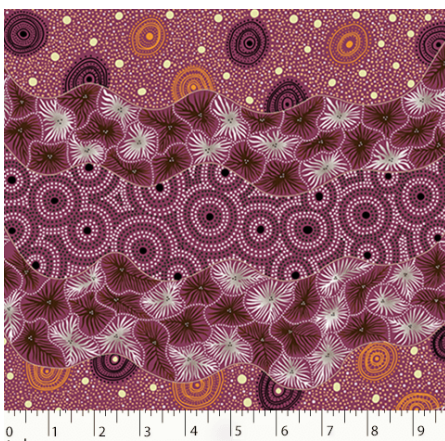

WILD SEED & WATERHOLE RED

Herkunft Australien
Material Baumwolle
Flächengewicht 130 g/m²
Breite 110 cm

Artikelnummer: AS170

Preis: 10,49 € / ½ lfm