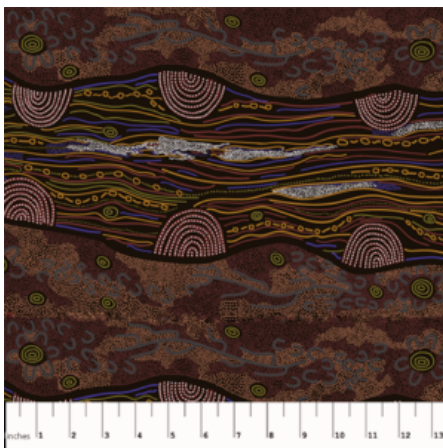

Artikelnummer: AS116

Preis: 13,49 € / ½ lfm

BAMBILLAH

Herkunft Australien
Material Baumwolle
Flächengewicht 130 g/m²
Breite 110 cm

Artikelnummer: AS115

Preis: 10,49 € / ½ lfm

SANDY CREEK RED

Herkunft Australien
Material Baumwolle
Flächengewicht 130 g/m²
Breite 110 cm