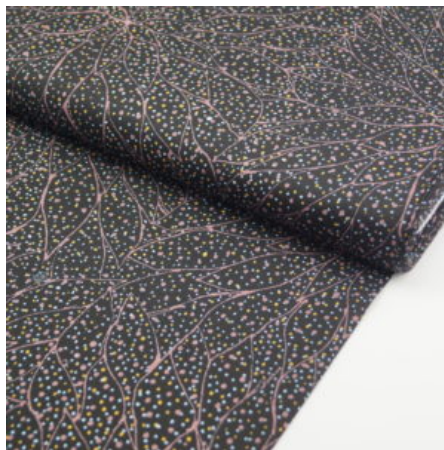

Artikelnummer: AS104

Preis: 10,49 € / ½ lfm

WATERHOLE BROWN

Flächengewicht 130 g/m²
Breite 110 cm
Material Baumwolle
Herkunft Australien

Artikelnummer: AS67

Preis: 10,49 € / ½ lfm

UNTITLED NEUTRAL

Flächengewicht 130 g/m²
Breite 110 cm
Material Baumwolle
Herkunft Australien

Artikelnummer: AS63

Preis: 10,49 € / ½ lfm

THE FALLEN SEEDS BLACK

Flächengewicht 130 g/m²
Breite 110 cm
Material Baumwolle
Herkunft Australien

Artikelnummer: AS61

Preis: 10,49 € / ½ lfm

BROLGA LIFE BLUE

Herkunft Australien
Material Baumwolle
Flächengewicht 130 g/m²
Breite 110 cm