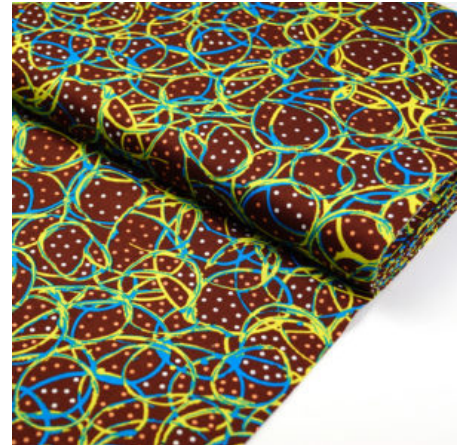

ROOTS & SEEDS BROWN

Herkunft Australien
Breite 110 cm
Flächengewicht 130 g/m²
Material Baumwolle

Artikelnummer: AS37

Preis: 10,49 € / ½ lfm