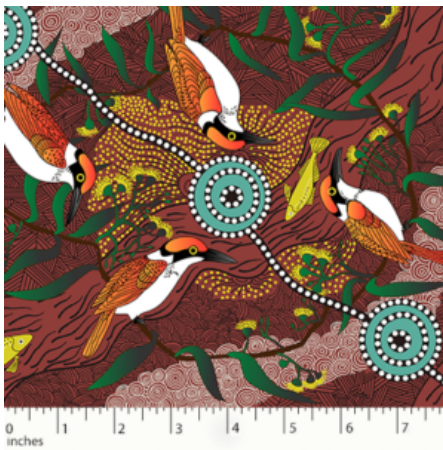

KINGFISHER CAMP RIVER RED

Herkunft Australien
Material Baumwolle
Flächengewicht 130 g/m²
Breite 110 cm

Artikelnummer: AS110

Preis: 10,49 € / ½ lfm