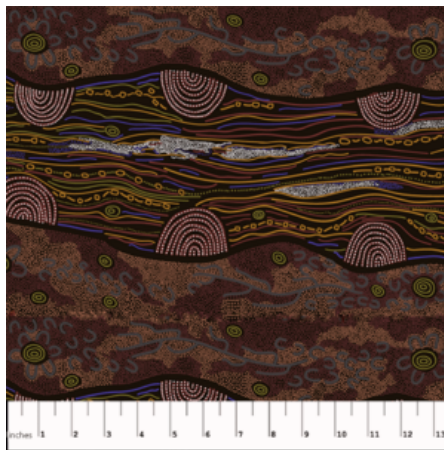

Artikelnummer: AS116

Preis: 13,49 € / ½ lfm

BAMBILLAH

Herkunft Australien
Material Baumwolle
Flächengewicht 130 g/m²
Breite 110 cm

Artikelnummer: AS115

Preis: 10,49 € / ½ lfm

SANDY CREEK RED

Herkunft Australien
Material Baumwolle
Flächengewicht 130 g/m²
Breite 110 cm