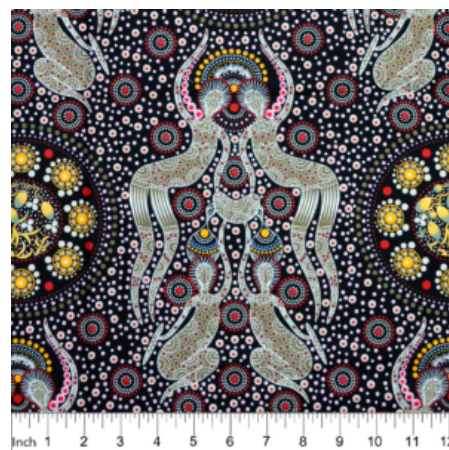

**WOMEN COLLECTING
BUSH FOOD BROWN**

Herkunft Australien
Material Baumwolle
Flächengewicht 130 g/m²
Breite 110 cm

Artikelnummer: AS177
Preis: 10,49 € / ½ lfm