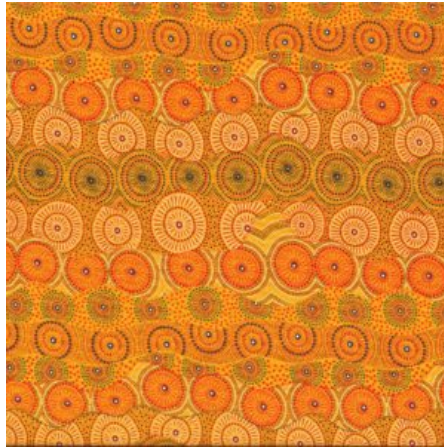

Artikelnummer: AS161

Preis: 10,49 € / ½ lfm

STELLA BLACK

Herkunft Australien
Material Baumwolle
Flächengewicht 130 g/m²
Breite 110 cm

Artikelnummer: AS160

Preis: 10,49 € / ½ lfm

FALLEN LEAVES YELLOW

Herkunft Australien
Material Baumwolle
Flächengewicht 130 g/m²
Breite 110 cm

Artikelnummer: AS159

Preis: 10,49 € / ½ lfm

HOME COUNTRY GREEN

Herkunft Australien
Material Baumwolle
Flächengewicht 130 g/m²
Breite 110 cm

Artikelnummer: AS158

Preis: 10,49 € / ½ lfm

ALPARA SEED YELLOW

Herkunft Australien
Material Baumwolle
Flächengewicht 130 g/m²
Breite 110 cm