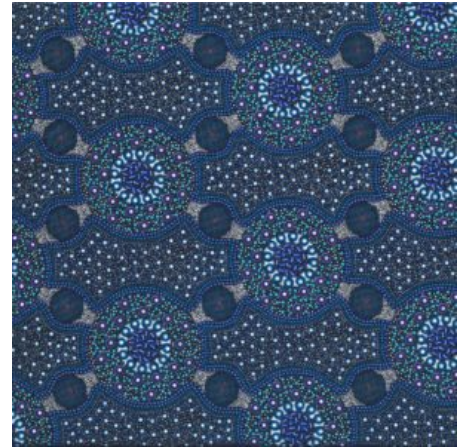

BUSH FLOWERS BLUE

Herkunft Australien
Material Baumwolle
Flächengewicht 130 g/m²
Breite 110 cm

Artikelnummer: AS156

Preis: 10,49 € / ½ lfm