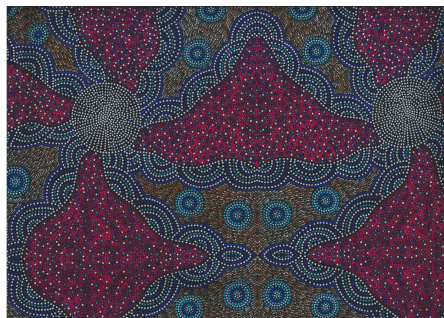

Artikelnummer: AS186

Preis: 10,49 € / ½ lfm

WILD TUCKER WHITE

Herkunft Australien
Material Baumwolle
Flächengewicht 130 g/m²
Breite 110 cm

Artikelnummer: AS185

Preis: 10,49 € / ½ lfm

**KANGAROO IN THE
FOREST BROWN**

Herkunft Australien
Material Baumwolle
Flächengewicht 130 g/m²
Breite 110 cm

Artikelnummer: AS183

Preis: 10,49 € / ½ lfm

**KANGAROO GRASS AND
BUSH WATERHOLE RED**

Herkunft Australien
Material Baumwolle
Flächengewicht 130 g/m²
Breite 110 cm

Artikelnummer: AS182

Preis: 10,49 € / ½ lfm

**WILD BUSH FLOWERS
BLACK**

Herkunft Australien
Material Baumwolle
Flächengewicht 130 g/m²
Breite 110 cm

Artikelnummer: AS181

Preis: 10,49 € / ½ lfm

**WOMEN'S BODY
DREAMING BLUE**