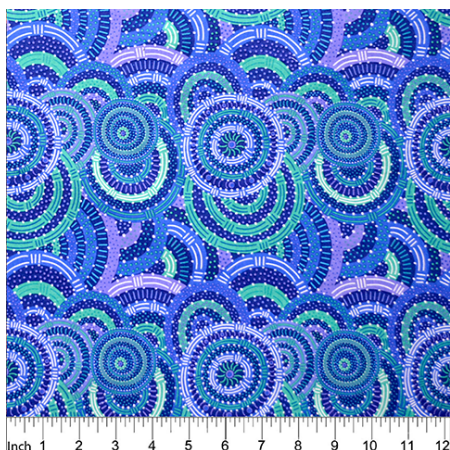

Artikelnummer: AS182

Preis: 10,49 € / ½ lfm

**WILD BUSH FLOWERS
BLACK**

Herkunft Australien
Material Baumwolle
Flächengewicht 130 g/m²
Breite 110 cm

Artikelnummer: AS181

Preis: 10,49 € / ½ lfm

**WOMEN'S BODY
DREAMING BLUE**