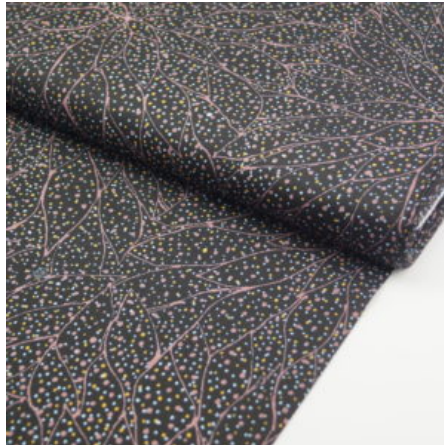

Artikelnummer: AS63

Preis: 10,49 € / ½ lfm

THE FALLEN SEEDS BLACK

Flächengewicht 130 g/m²
Breite 110 cm
Material Baumwolle
Herkunft Australien

Artikelnummer: AS61

Preis: 10,49 € / ½ lfm

BROLGA LIFE BLUE

Herkunft Australien
Material Baumwolle
Flächengewicht 130 g/m²
Breite 110 cm