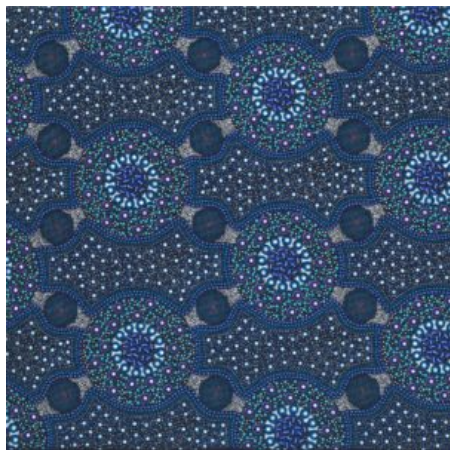

### FALLEN LEAVES YELLOW

Herkunft Australien  
Material Baumwolle  
Flächengewicht 130 g/m<sup>2</sup>  
Breite 110 cm

Artikelnummer: AS159

Preis: 10,49 € / ½ lfm

### ALPARA SEED YELLOW

Herkunft Australien  
Material Baumwolle  
Flächengewicht 130 g/m<sup>2</sup>  
Breite 110 cm

Artikelnummer: AS157

Preis: 10,49 € / ½ lfm