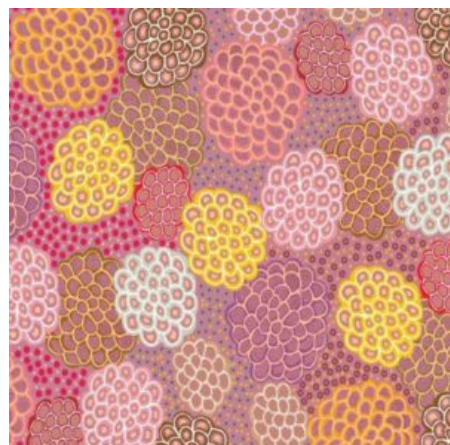

DANCING FLOWERS PINK

Herkunft Australien
Material Baumwolle
Flächengewicht 130 g/m²
Breite 110 cm

Artikelnummer: AS135
Preis: 10,49 € / ½ lfm