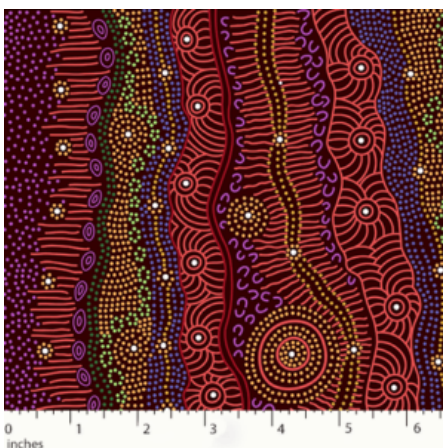

### MEETING PLACES ECRU

Herkunft Australien  
Material Baumwolle  
Flächengewicht 130 g/m<sup>2</sup>  
Breite 110 cm

Artikelnummer: AS154

Preis: 10,49 € / ½ lfm

### MEETING PLACES BLACK

Herkunft Australien  
Material Baumwolle  
Flächengewicht 130 g/m<sup>2</sup>  
Breite 110 cm

Artikelnummer: AS151

Preis: 10,49 € / ½ lfm