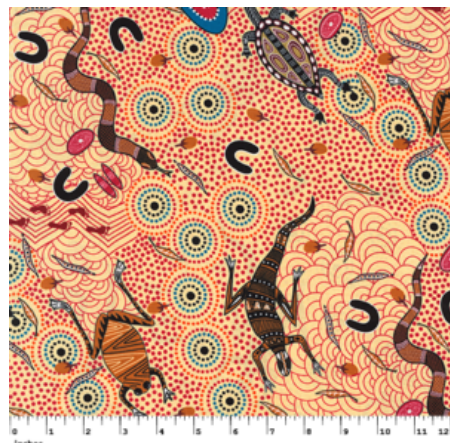

AROUND WATERHOLE ECRU

Herkunft Australien
Material Baumwolle
Flächengewicht 130 g/m²
Breite 110 cm

Artikelnummer: AS139
Preis: 10,49 € / ½ lfm