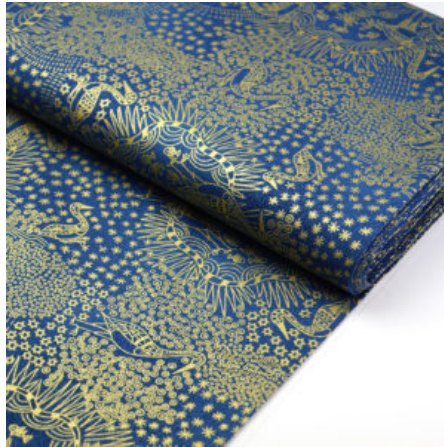

### BROLGA LIFE BLUE

Herkunft Australien  
Material Baumwolle  
Flächengewicht 130 g/m<sup>2</sup>  
Breite 110 cm

Artikelnummer: AS28

Preis: 10,49 € / ½ lfm