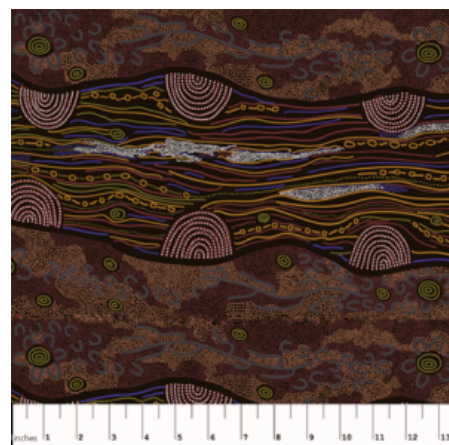

Artikelnummer: AS118  
Preis: 10,49 € / ½ lfm

**SANDY CREEK RED**

Herkunft Australien  
Material Baumwolle  
Flächengewicht 130 g/m<sup>2</sup>  
Breite 110 cm

Artikelnummer: AS114  
Preis: 10,49 € / ½ lfm