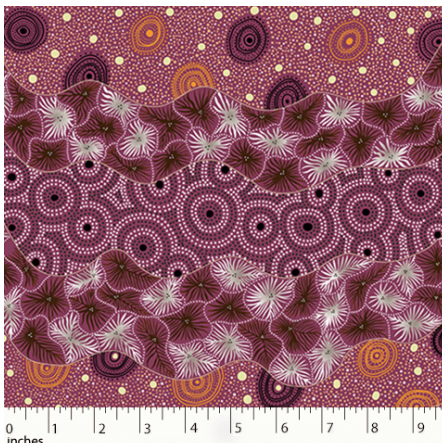

**BUSH TUCKER AFTER RAIN IN NT BLUE**

Herkunft Australien  
Material Baumwolle  
Flächengewicht 130 g/m<sup>2</sup>  
Breite 110 cm

Artikelnummer: AS174  
Preis: 10,49 € / ½ lfm

**BUSH PLUM GREEN**

Herkunft Australien  
Material Baumwolle  
Flächengewicht 130 g/m<sup>2</sup>  
Breite 110 cm

Artikelnummer: AS172  
Preis: 10,49 € / ½ lfm

**WILD SEED & WATERHOLE RED**

Herkunft Australien  
Material Baumwolle  
Flächengewicht 130 g/m<sup>2</sup>  
Breite 110 cm

Artikelnummer: AS170  
Preis: 10,49 € / ½ lfm