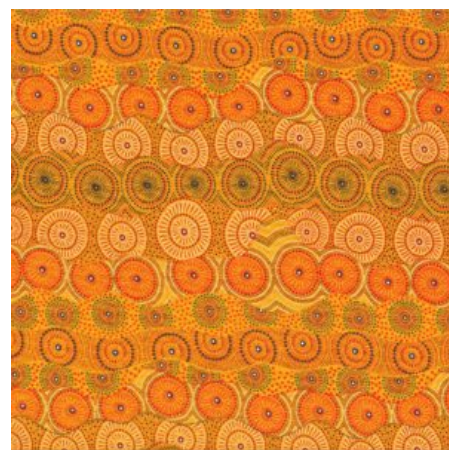

### FALLEN LEAVES YELLOW

Herkunft Australien  
Material Baumwolle  
Flächengewicht 130 g/m<sup>2</sup>  
Breite 110 cm

Artikelnummer: AS159

Preis: 10,49 € / ½ lfm