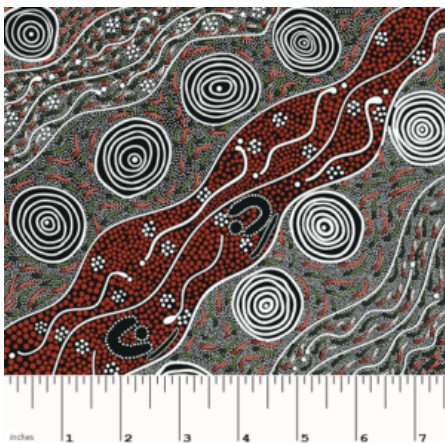

### WILD SEED & WATERHOLE YELLOW

Herkunft Australien  
Material Baumwolle  
Flächengewicht 130 g/m<sup>2</sup>  
Breite 110 cm

Artikelnummer: AS142  
Preis: 10,49 € / ½ lfm