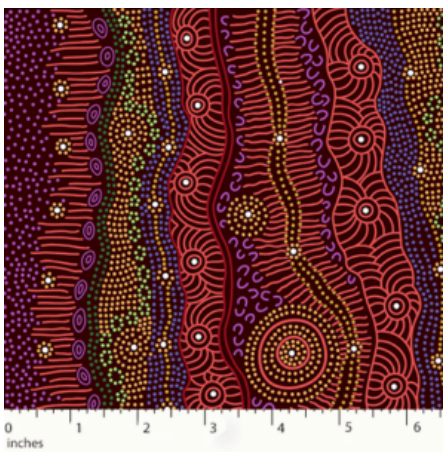

Artikelnummer: AS154

Preis: 10,49 € / ½ lfm

MEETING PLACES BLACK

Herkunft Australien
Material Baumwolle
Flächengewicht 130 g/m²
Breite 110 cm

Artikelnummer: AS151

Preis: 10,49 € / ½ lfm

GATHERING BY THE CREEK BURGUNDY