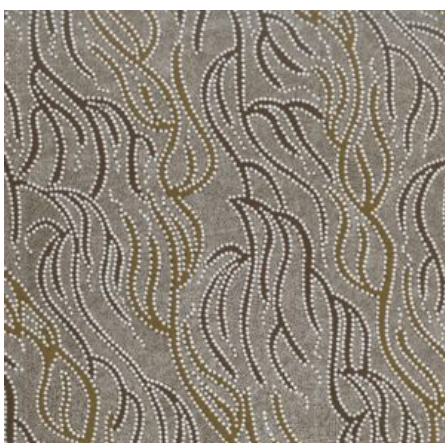

Artikelnummer: AS135
Preis: 10,49 € / ½ lfm

LILLUP DREAMING ASH

Herkunft Australien
Material Baumwolle
Flächengewicht 130 g/m²
Breite 110 cm

Artikelnummer: AS133
Preis: 10,49 € / ½ lfm

**UNDERGROUND WATER
OLIVE**