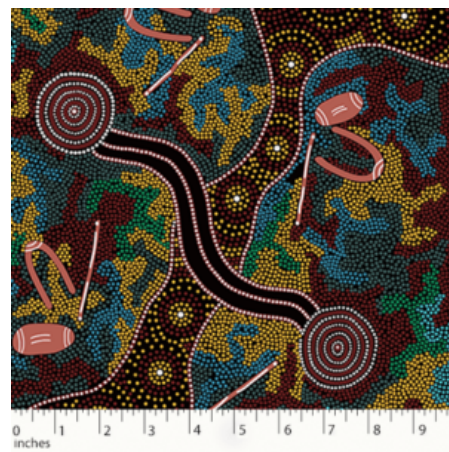

WOMEN DANCING FOR RAIN RED

Herkunft Australien
Material Baumwolle
Flächengewicht 130 g/m²
Breite 110 cm

Artikelnummer: AS147

Preis: 10,49 € / ½ lfm