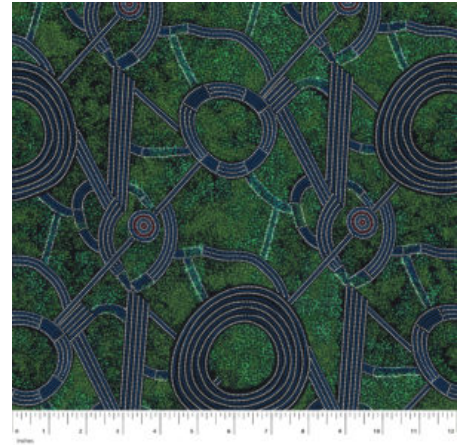

Artikelnummer: AS166

Preis: 10,49 € / ½ lfm

BUSH PLUM 2 EMERALD

Herkunft Australien
Material Baumwolle
Flächengewicht 130 g/m²
Breite 110 cm

Artikelnummer: AS165

Preis: 10,49 € / ½ lfm

SWEET POTATO YELLOW

Herkunft Australien
Material Baumwolle
Flächengewicht 130 g/m²
Breite 110 cm