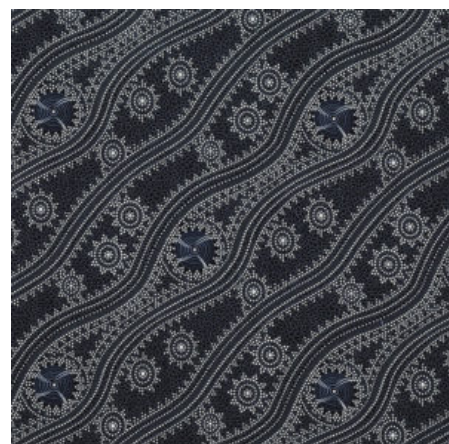

STARS IN THE SKY BLACK

Herkunft Australien
Material Baumwolle
Flächengewicht 130 g/m²
Breite 110 cm

Artikelnummer: AS169

Preis: 10,49 € / ½ lfm