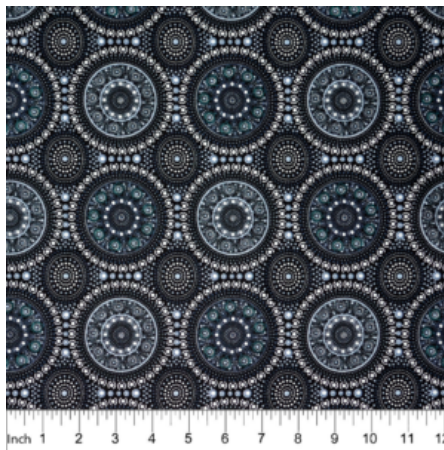

Artikelnummer: AS128

Preis: 10,49 € / ½ lfm

UTOPIA BUSH PLUM RED

Herkunft Australien
Material Baumwolle
Flächengewicht 130 g/m²
Breite 110 cm

Artikelnummer: AS124

Preis: 10,49 € / ½ lfm

BUSH BERRY ASH

Herkunft Australien
Material Baumwolle
Flächengewicht 130 g/m²
Breite 110 cm