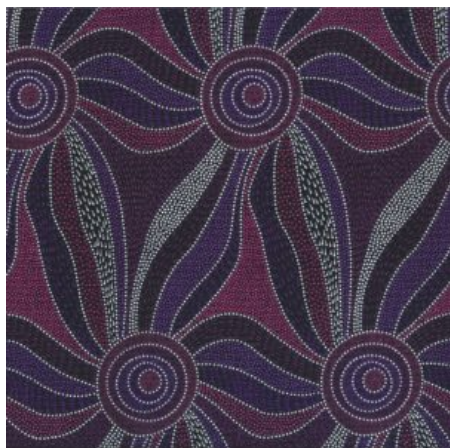

Artikelnummer: AS157

Preis: 10,49 € / ½ lfm

BUSH FLOWERS BLUE

Herkunft Australien
Material Baumwolle
Flächengewicht 130 g/m²
Breite 110 cm

Artikelnummer: AS156

Preis: 10,49 € / ½ lfm

LADIES DANCING WITH WATER PAINTS PURPLE