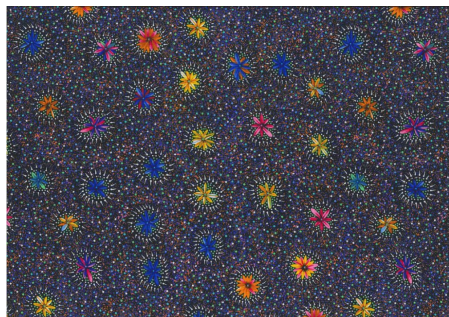

Artikelnummer: AS186

Preis: 10,49 € / ½ lfm

WILD TUCKER WHITE

Herkunft Australien
Material Baumwolle
Flächengewicht 130 g/m²
Breite 110 cm

Artikelnummer: AS185

Preis: 10,49 € / ½ lfm

KANGAROO IN THE FOREST BROWN

Herkunft Australien
Material Baumwolle
Flächengewicht 130 g/m²
Breite 110 cm

Artikelnummer: AS183

Preis: 10,49 € / ½ lfm

KANGAROO GRASS AND BUSH WATERHOLE RED

Herkunft Australien
Material Baumwolle
Flächengewicht 130 g/m²
Breite 110 cm