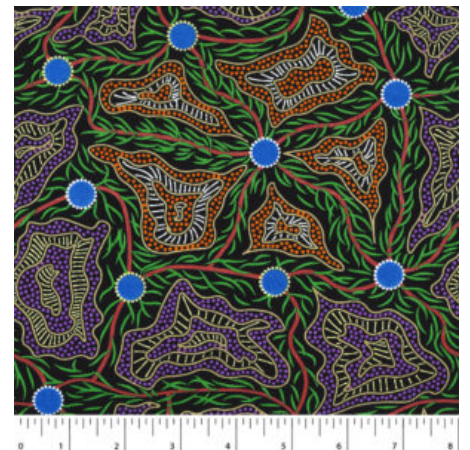

WOMEN'S BODY PAINTING ORANGE

Herkunft Australien
Material Baumwolle
Flächengewicht 130 g/m²
Breite 110 cm

Artikelnummer: AS122

Preis: 10,49 € / ½ lfm