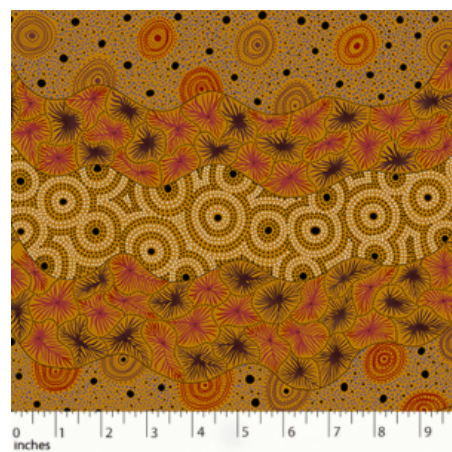

WILD SEED & WATERHOLE YELLOW

Herkunft Australien
Material Baumwolle
Flächengewicht 130 g/m²
Breite 110 cm

Artikelnummer: AS142
Preis: 10,49 € / ½ lfm