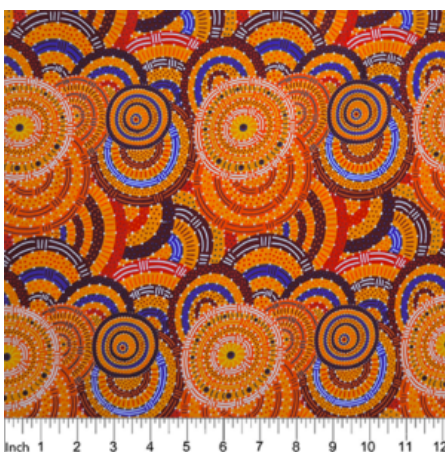

WOMEN'S BODY DREAMING MUSTARD

Herkunft Australien
Material Baumwolle
Flächengewicht 130 g/m²
Breite 110 cm

Artikelnummer: AS143
Preis: 10,49 € / ½ lfm