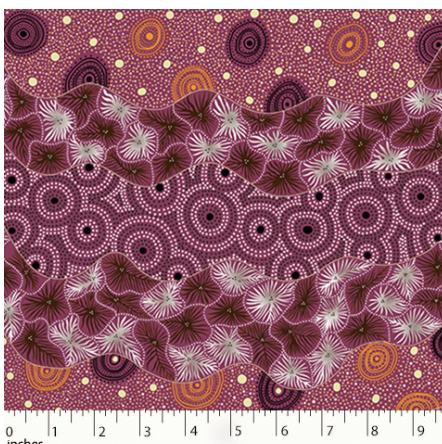

Herkunft Australien
Material Baumwolle
Flächengewicht 130 g/m²
Breite 110 cm

Artikelnummer: AS176

Preis: 10,49 € / ½ lfm

BUSH WORM BLUE

Herkunft Australien
Material Baumwolle
Flächengewicht 130 g/m²
Breite 110 cm

Artikelnummer: AS175

Preis: 10,49 € / ½ lfm

BUSH TUCKER AFTER RAIN IN NT BLUE

Herkunft Australien
Material Baumwolle
Flächengewicht 130 g/m²
Breite 110 cm

Artikelnummer: AS174

Preis: 10,49 € / ½ lfm

BUSH PLUM GREEN

Herkunft Australien
Material Baumwolle
Flächengewicht 130 g/m²
Breite 110 cm

Artikelnummer: AS172

Preis: 10,49 € / ½ lfm

WILD SEED & WATERHOLE RED

Herkunft Australien
Material Baumwolle
Flächengewicht 130 g/m²
Breite 110 cm