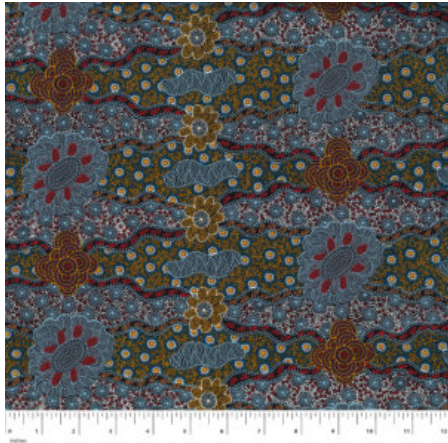

Artikelnummer: AS136

Preis: 10,49 € / ½ lfm

DANCING FLOWERS PINK

Herkunft Australien
Material Baumwolle
Flächengewicht 130 g/m²
Breite 110 cm

Artikelnummer: AS135

Preis: 10,49 € / ½ lfm

LILLUP DREAMING ASH

Herkunft Australien
Material Baumwolle
Flächengewicht 130 g/m²
Breite 110 cm