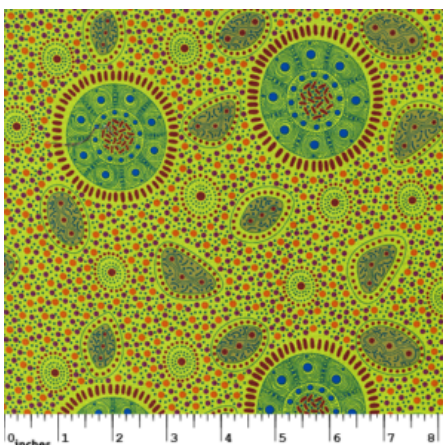

BUSH ONIONS & WILD FLOWERS GREEN

Herkunft Australien
Material Baumwolle
Flächengewicht 130 g/m²
Breite 110 cm

Artikelnummer: AS120

Preis: 10,49 € / ½ lfm