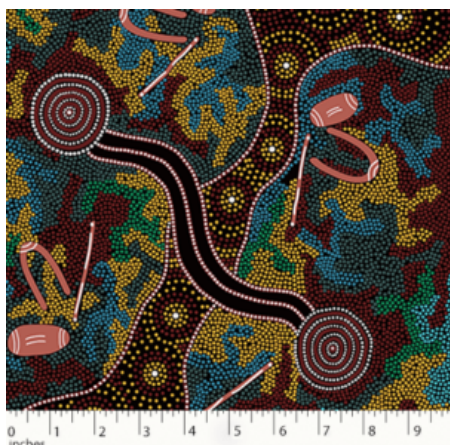

WOMEN DANCING FOR RAIN RED

Herkunft Australien
Material Baumwolle
Flächengewicht 130 g/m²
Breite 110 cm

Artikelnummer: AS147
Preis: 10,49 € / ½ lfm