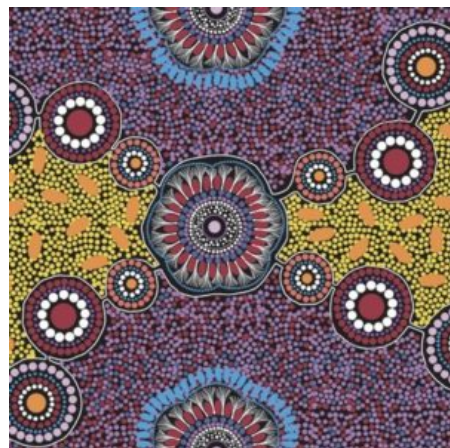

Artikelnummer: AS154
Preis: 10,49 € / ½ lfm

MEETING PLACES BLACK

Herkunft Australien
Material Baumwolle
Flächengewicht 130 g/m²
Breite 110 cm

Artikelnummer: AS151
Preis: 10,49 € / ½ lfm

SUMMERTIME RAINFOREST BLACK