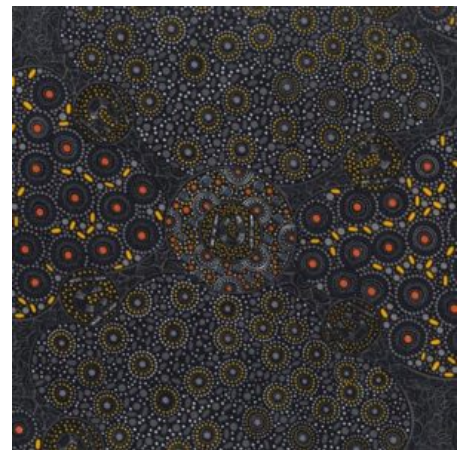

**WOMEN COLLECTING
WATER YELLOW**

Herkunft Australien
Material Baumwolle
Flächengewicht 130 g/m²
Breite 110 cm

Artikelnummer: AS162

Preis: 10,49 € / ½ lfm