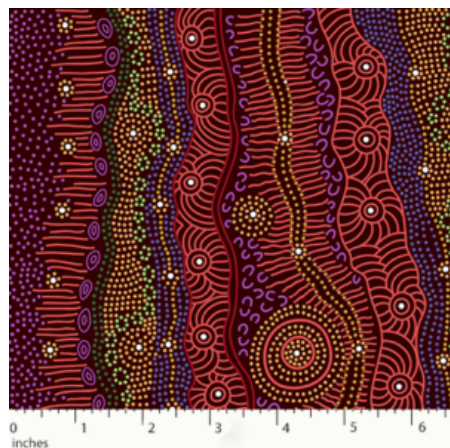

GATHERING BY THE CREEK BURGUNDY

Herkunft Australien
Material Baumwolle
Flächengewicht 130 g/m²
Breite 110 cm

Artikelnummer: AS148
Preis: 10,49 € / ½ lfm