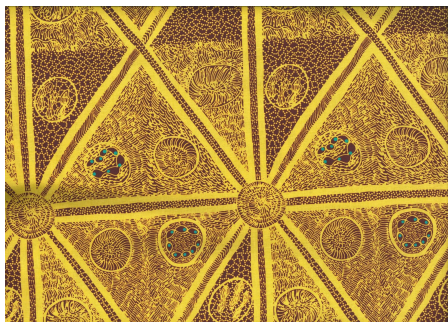

Artikelnummer: AS166

Preis: 10,49 € / ½ lfm

BUSH PLUM 2 EMERALD

Herkunft Australien
Material Baumwolle
Flächengewicht 130 g/m²
Breite 110 cm

Artikelnummer: AS165

Preis: 10,49 € / ½ lfm

SWEET POTATO YELLOW

Herkunft Australien
Material Baumwolle
Flächengewicht 130 g/m²
Breite 110 cm