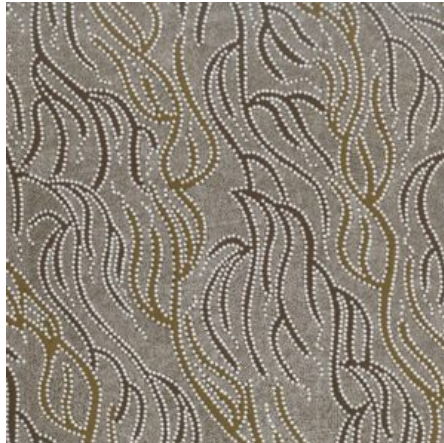

UNDERGROUND WATER OLIVE

Herkunft Australien
Material Baumwolle
Flächengewicht 130 g/m²
Breite 110 cm

Artikelnummer: AS132

Preis: 10,49 € / ½ lfm