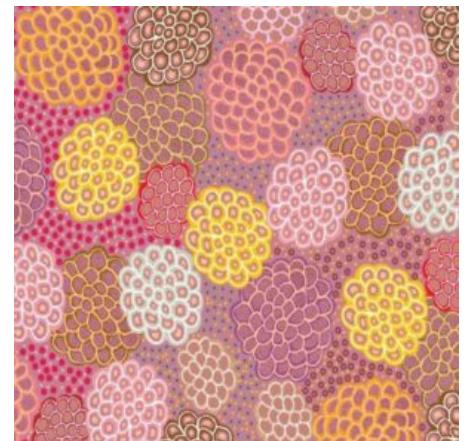

DANCING FLOWERS PINK

Herkunft Australien
Material Baumwolle
Flächengewicht 130 g/m²
Breite 110 cm

Artikelnummer: AS135

Preis: 10,49 € / ½ lfm