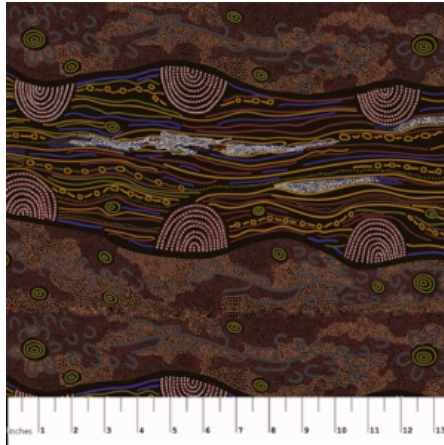

Artikelnummer: AS116

Preis: 13,49 € / ½ lfm

BAMBILLAH

Herkunft Australien
Material Baumwolle
Flächengewicht 130 g/m²
Breite 110 cm

Artikelnummer: AS115

Preis: 10,49 € / ½ lfm

SANDY CREEK RED

Herkunft Australien
Material Baumwolle
Flächengewicht 130 g/m²
Breite 110 cm