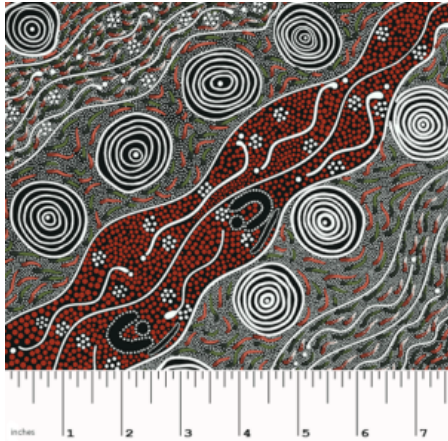

BUSH CAMP RED

Herkunft Australien
Material Baumwolle
Flächengewicht 130 g/m²
Breite 110 cm

Artikelnummer: AS141

Preis: 10,49 € / ½ lfm