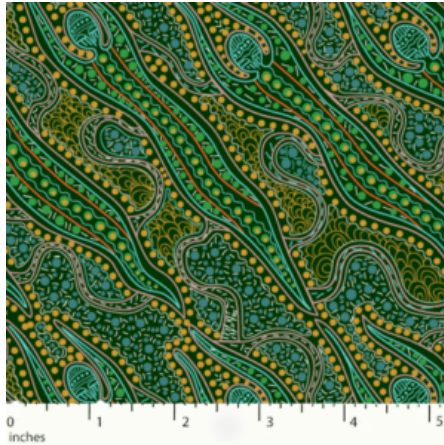

SPIRIT DREAMING GREEN

Herkunft Australien
Material Baumwolle
Flächengewicht 130 g/m²
Breite 110 cm

Artikelnummer: AS166

Preis: 10,49 € / ½ lfm