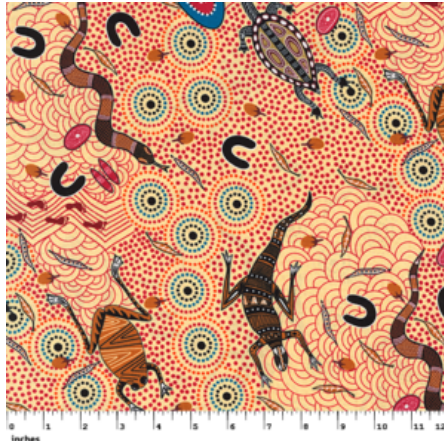

AROUND WATERHOLE ECRU

Herkunft Australien
Material Baumwolle
Flächengewicht 130 g/m²
Breite 110 cm

Artikelnummer: AS139

Preis: 10,49 € / ½ lfm