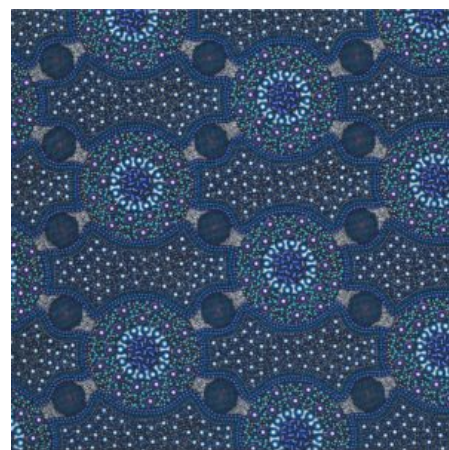

BUSH FLOWERS BLUE

Herkunft Australien
Material Baumwolle
Flächengewicht 130 g/m²
Breite 110 cm

Artikelnummer: AS156

Preis: 10,49 € / ½ lfm