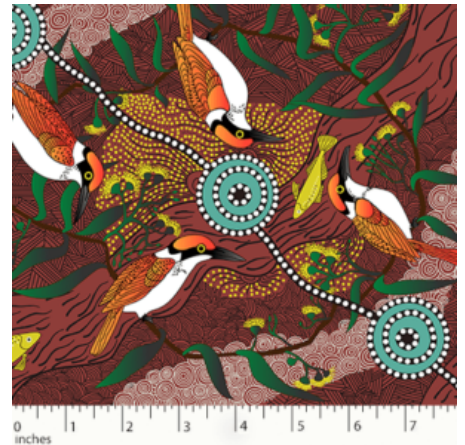

KINGFISHER CAMP RIVER RED

Herkunft Australien
Material Baumwolle
Flächengewicht 130 g/m²
Breite 110 cm

Artikelnummer: AS110

Preis: 10,49 € / ½ lfm