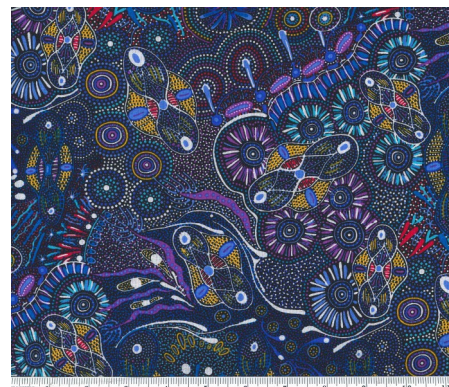

BUSH TUCKER AFTER RAIN IN NT BLUE

Herkunft Australien
Material Baumwolle
Flächengewicht 130 g/m²
Breite 110 cm

Artikelnummer: AS174

Preis: 10,49 € / ½ lfm