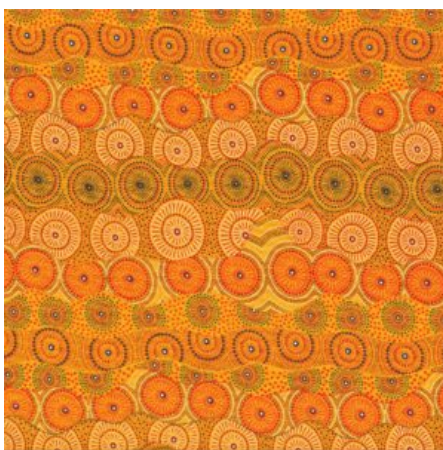

Artikelnummer: AS161

Preis: 10,49 € / ½ lfm

STELLA BLACK

Herkunft Australien
Material Baumwolle
Flächengewicht 130 g/m²
Breite 110 cm

Artikelnummer: AS160

Preis: 10,49 € / ½ lfm

FALLEN LEAVES YELLOW

Herkunft Australien
Material Baumwolle
Flächengewicht 130 g/m²
Breite 110 cm

Artikelnummer: AS159

Preis: 10,49 € / ½ lfm

HOME COUNTRY GREEN

Herkunft Australien
Material Baumwolle
Flächengewicht 130 g/m²
Breite 110 cm

Artikelnummer: AS158

Preis: 10,49 € / ½ lfm

ALPARA SEED YELLOW

Herkunft Australien
Material Baumwolle
Flächengewicht 130 g/m²
Breite 110 cm