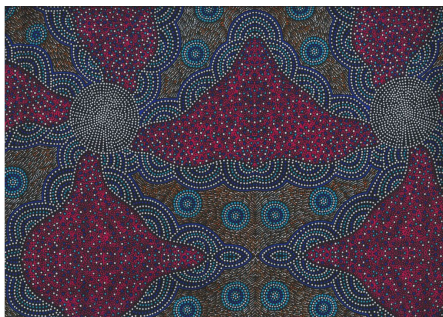

Artikelnummer: AS186

Preis: 10,49 € / ½ lfm

WILD TUCKER WHITE

Herkunft Australien
Material Baumwolle
Flächengewicht 130 g/m²
Breite 110 cm

Artikelnummer: AS185

Preis: 10,49 € / ½ lfm

KANGAROO IN THE FOREST BROWN

Herkunft Australien
Material Baumwolle
Flächengewicht 130 g/m²
Breite 110 cm

Artikelnummer: AS183

Preis: 10,49 € / ½ lfm

KANGAROO GRASS AND BUSH WATERHOLE RED

Herkunft Australien
Material Baumwolle
Flächengewicht 130 g/m²
Breite 110 cm

Artikelnummer: AS182

Preis: 10,49 € / ½ lfm

WILD BUSH FLOWERS BLACK

Herkunft Australien
Material Baumwolle
Flächengewicht 130 g/m²
Breite 110 cm

Artikelnummer: AS181

Preis: 10,49 € / ½ lfm

WOMEN'S BODY DREAMING BLUE