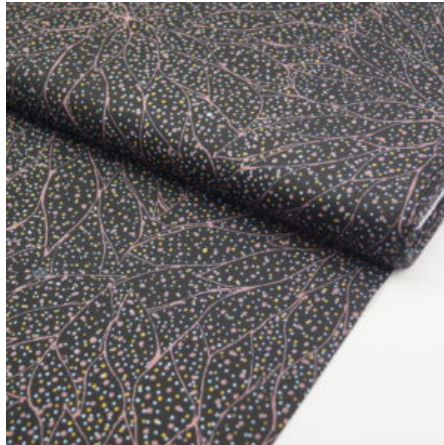

THE FALLEN SEEDS BLACK

Flächengewicht 130 g/m²
Breite 110 cm
Material Baumwolle
Herkunft Australien

Artikelnummer: AS61

Preis: 10,49 € / ½ lfm