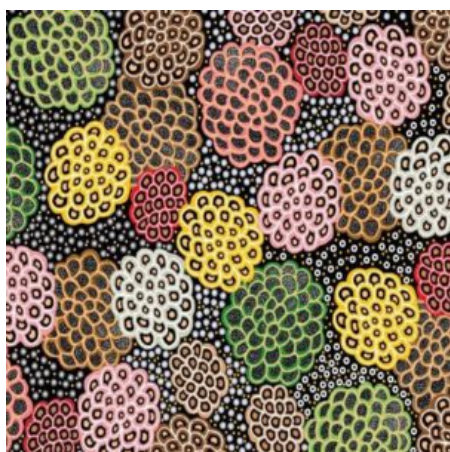

DANCING FLOWERS BLACK

Herkunft Australien
Material Baumwolle
Flächengewicht 130 g/m²
Breite 110 cm

Artikelnummer: AS144
Preis: 10,49 € / ½ lfm