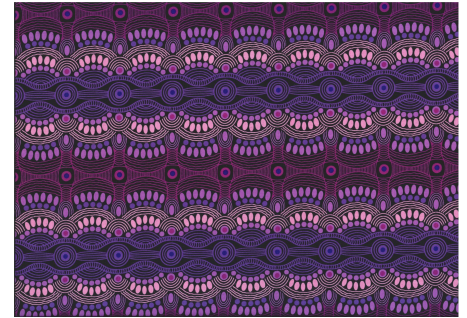

AUSTRALISCHER STOFF

BUSH CAMP YELLOW

Herkunft Australien
Material Baumwolle
Flächengewicht 130 g/m²
Breite 110 cm

Artikelnummer: AS190

Preis: 10,49 € / ½ lfm

BUSH PLUM 2 RED

Herkunft Australien
Material Baumwolle
Flächengewicht 130 g/m²
Breite 110 cm

Artikelnummer: AS189

Preis: 10,49 € / ½ lfm

DESERT FLORA PURPLE

Herkunft Australien
Material Baumwolle
Flächengewicht 130 g/m²
Breite 110 cm

Artikelnummer: AS188

Preis: 10,49 € / ½ lfm

ONION DREAMING FOREST GREEN