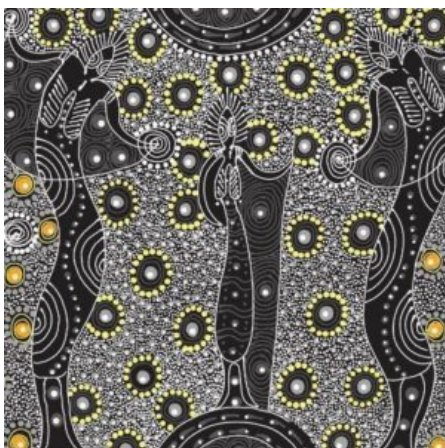

DANCING SPIRIT BLACK

Herkunft Australien
Material Baumwolle
Flächengewicht 130 g/m²
Breite 110 cm

Artikelnummer: AS149
Preis: 10,49 € / ½ lfm