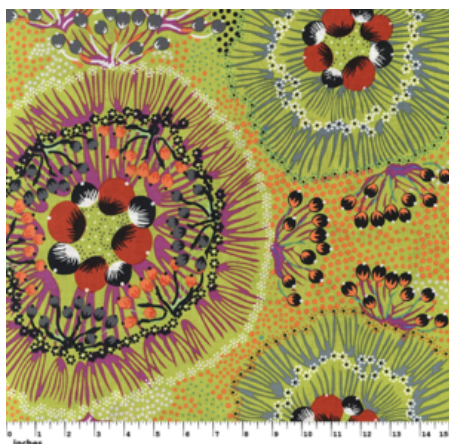

BUSH PLUM GREEN

Herkunft Australien
Material Baumwolle
Flächengewicht 130 g/m²
Breite 110 cm

Artikelnummer: AS172

Preis: 10,49 € / ½ lfm