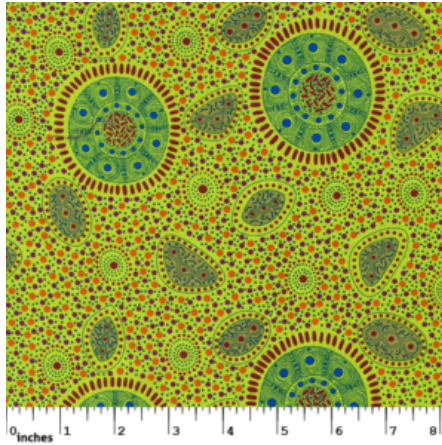

BUSH ONIONS & WILD FLOWERS GREEN

Herkunft Australien
Material Baumwolle
Flächengewicht 130 g/m²
Breite 110 cm

Artikelnummer: AS120

Preis: 10,49 € / ½ lfm