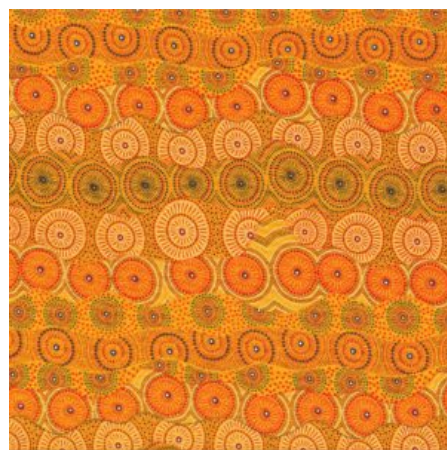

Herkunft Australien
Material Baumwolle
Flächengewicht 130 g/m²
Breite 110 cm

Artikelnummer: AS161
Preis: 10,49 € / ½ lfm

FALLEN LEAVES YELLOW

Herkunft Australien
Material Baumwolle
Flächengewicht 130 g/m²
Breite 110 cm

Artikelnummer: AS159
Preis: 10,49 € / ½ lfm

ALPARA SEED YELLOW

Herkunft Australien
Material Baumwolle
Flächengewicht 130 g/m²
Breite 110 cm

Artikelnummer: AS157
Preis: 10,49 € / ½ lfm

BUSH FLOWERS BLUE

Herkunft Australien
Material Baumwolle
Flächengewicht 130 g/m²
Breite 110 cm