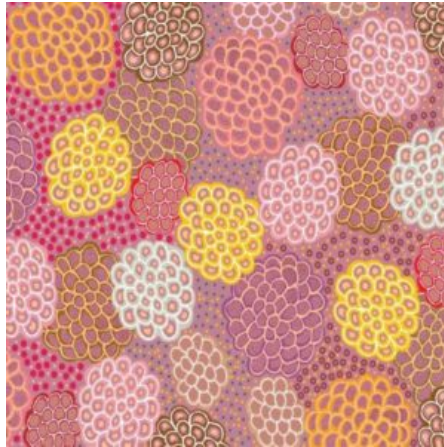

DANCING FLOWERS PINK

Herkunft Australien
Material Baumwolle
Flächengewicht 130 g/m²
Breite 110 cm

Artikelnummer: AS135

Preis: 10,49 € / ½ lfm