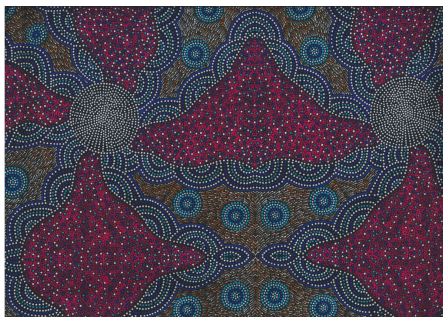

Herkunft Australien
Material Baumwolle
Flächengewicht 130 g/m²
Breite 110 cm

Artikelnummer: AS187

Preis: 10,49 € / ½ lfm

BUSH BERRY ECRU

Herkunft Australien
Material Baumwolle
Flächengewicht 130 g/m²
Breite 110 cm

Artikelnummer: AS186

Preis: 10,49 € / ½ lfm

WILD TUCKER WHITE

Herkunft Australien
Material Baumwolle
Flächengewicht 130 g/m²
Breite 110 cm

Artikelnummer: AS185

Preis: 10,49 € / ½ lfm

KANGAROO IN THE FOREST BROWN

Herkunft Australien
Material Baumwolle
Flächengewicht 130 g/m²
Breite 110 cm

Artikelnummer: AS183
Preis: 10,49 € / ½ lfm

KANGAROO GRASS AND BUSH WATERHOLE RED

Herkunft Australien
Material Baumwolle
Flächengewicht 130 g/m²
Breite 110 cm

Artikelnummer: AS182
Preis: 10,49 € / ½ lfm

WILD BUSH FLOWERS BLACK

Herkunft Australien
Material Baumwolle
Flächengewicht 130 g/m²
Breite 110 cm

Artikelnummer: AS181
Preis: 10,49 € / ½ lfm

WOMEN'S BODY DREAMING BLUE