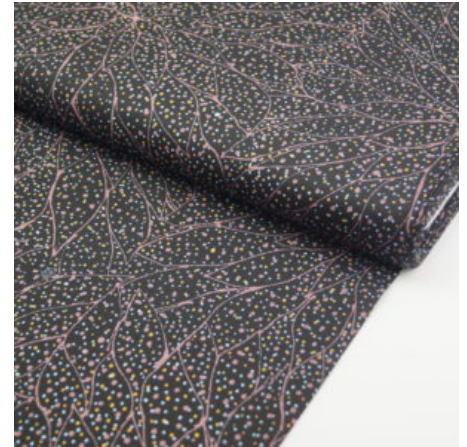

Artikelnummer: AS111

Preis: 10,49 € / ½ lfm

SALT LAKE RED

Herkunft Australien
Material Baumwolle
Flächengewicht 130 g/m²
Breite 110 cm

Artikelnummer: AS109

Preis: 10,49 € / ½ lfm

WATERHOLE BROWN

Flächengewicht 130 g/m²
Breite 110 cm
Material Baumwolle
Herkunft Australien

Artikelnummer: AS67

Preis: 10,49 € / ½ lfm

THE FALLEN SEEDS BLACK

Flächengewicht 130 g/m²
Breite 110 cm
Material Baumwolle
Herkunft Australien

Artikelnummer: AS61

Preis: 10,49 € / ½ lfm

BROLGA LIFE BLUE

Herkunft Australien
Material Baumwolle
Flächengewicht 130 g/m²
Breite 110 cm