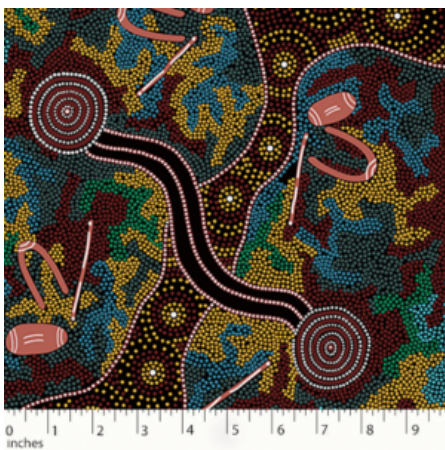

WOMEN DANCING FOR RAIN RED

Herkunft Australien
Material Baumwolle
Flächengewicht 130 g/m²
Breite 110 cm

Artikelnummer: AS147

Preis: 10,49 € / ½ lfm