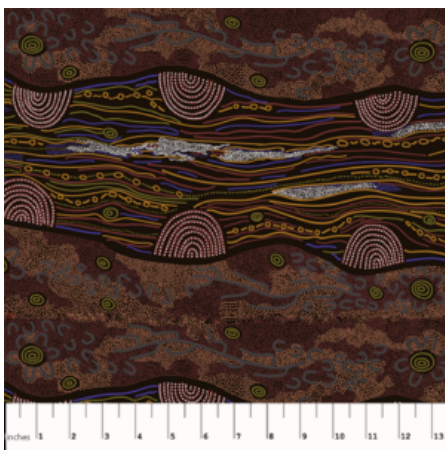

Artikelnummer: AS118

Preis: 10,49 € / ½ lfm

SANDY CREEK RED

Herkunft Australien
Material Baumwolle
Flächengewicht 130 g/m²
Breite 110 cm

Artikelnummer: AS114

Preis: 10,49 € / ½ lfm

BUSH TOMATO RED

Herkunft Australien
Material Baumwolle
Flächengewicht 130 g/m²
Breite 110 cm