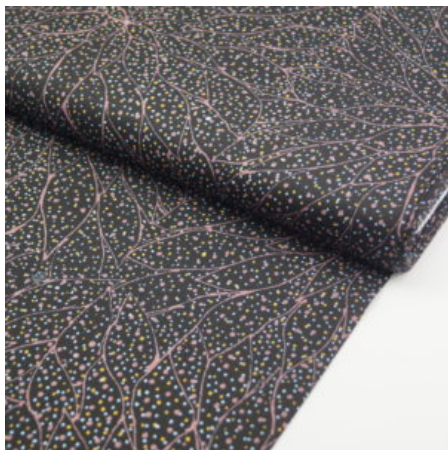

Artikelnummer: AS109

Preis: 10,49 € / ½ lfm

WATERHOLE BROWN

Flächengewicht 130 g/m²
Breite 110 cm
Material Baumwolle
Herkunft Australien

Artikelnummer: AS67

Preis: 10,49 € / ½ lfm

THE FALLEN SEEDS BLACK

Flächengewicht 130 g/m²
Breite 110 cm
Material Baumwolle
Herkunft Australien

Artikelnummer: AS61

Preis: 10,49 € / ½ lfm

BROLGA LIFE BLUE

Herkunft Australien
Material Baumwolle
Flächengewicht 130 g/m²
Breite 110 cm

Artikelnummer: AS28

Preis: 10,49 € / ½ lfm

WILD DESERT FLOWER PURPLE

Herkunft Australien
Flächengewicht 130 g/m²
Breite 110 cm
Material Baumwolle