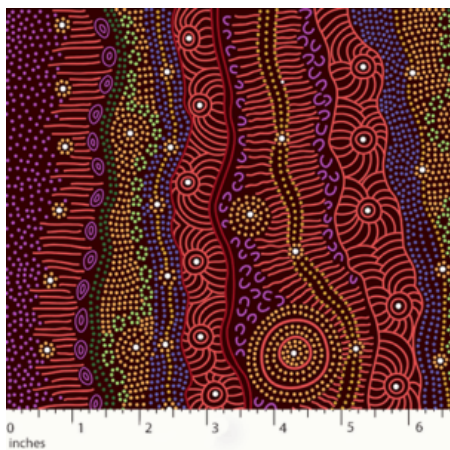

GATHERING BY THE CREEK BURGUNDY

Herkunft Australien
Material Baumwolle
Flächengewicht 130 g/m²
Breite 110 cm

Artikelnummer: AS148

Preis: 10,49 € / ½ lfm