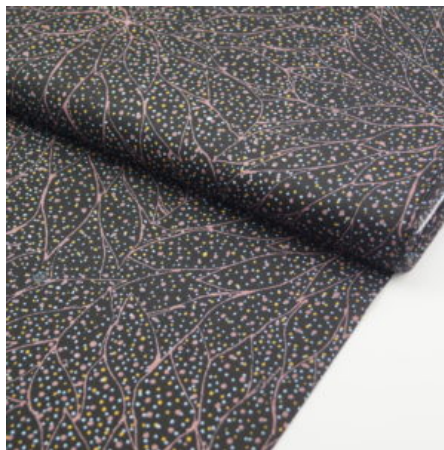

THE FALLEN SEEDS BLACK

Flächengewicht 130 g/m²
Breite 110 cm
Material Baumwolle
Herkunft Australien

Artikelnummer: AS61

Preis: 10,49 € / ½ lfm