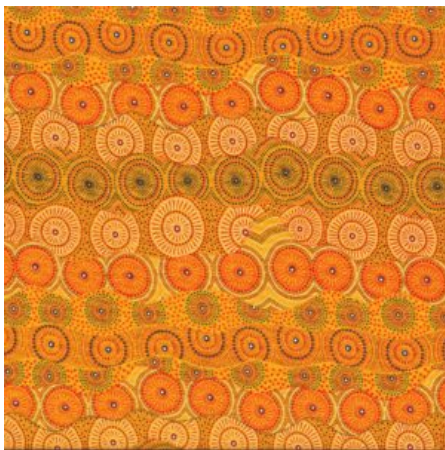

ALPARA SEED YELLOW

Herkunft Australien
Material Baumwolle
Flächengewicht 130 g/m²
Breite 110 cm

Artikelnummer: AS157

Preis: 10,49 € / ½ lfm