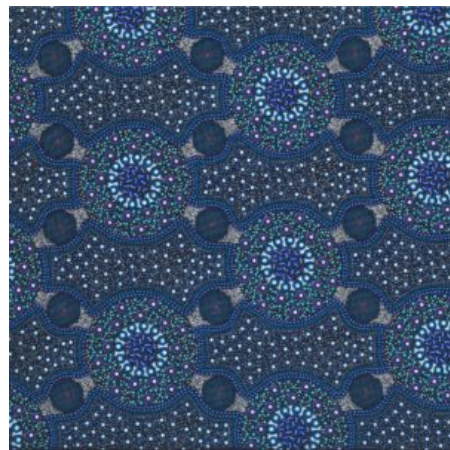

### ALPARA SEED YELLOW

Herkunft Australien  
Material Baumwolle  
Flächengewicht 130 g/m<sup>2</sup>  
Breite 110 cm

Artikelnummer: AS157

Preis: 10,49 € / ½ lfm