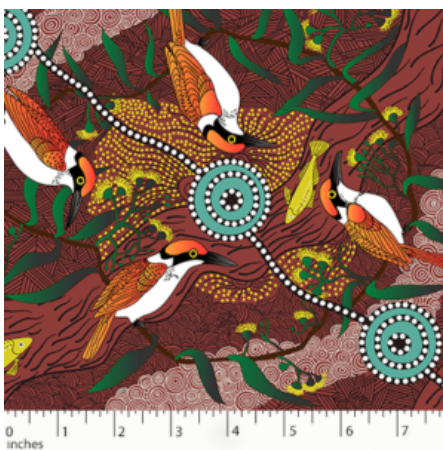

### WOMEN'S BUSINESS GOLD

Herkunft Australien  
Material Baumwolle  
Flächengewicht 130 g/m<sup>2</sup>  
Breite 110 cm

Artikelnummer: AS111

Preis: 10,49 € / ½ lfm