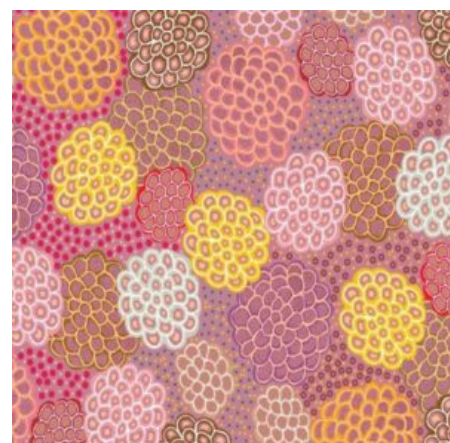

DANCING FLOWERS PINK

Herkunft Australien
Material Baumwolle
Flächengewicht 130 g/m²
Breite 110 cm

Artikelnummer: AS135

Preis: 10,49 € / ½ lfm