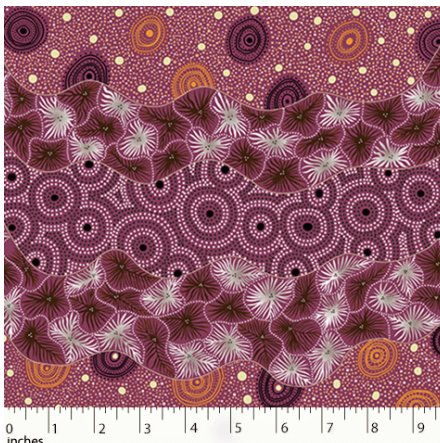

Herkunft Australien
Material Baumwolle
Flächengewicht 130 g/m²
Breite 110 cm

Artikelnummer: AS176

Preis: 10,49 € / ½ lfm

BUSH WORM BLUE

Herkunft Australien
Material Baumwolle
Flächengewicht 130 g/m²
Breite 110 cm

Herkunft Australien
Material Baumwolle
Flächengewicht 130 g/m²
Breite 110 cm

Artikelnummer: AS172

Preis: 10,49 € / ½ lfm

WILD SEED & WATERHOLE RED

Herkunft Australien
Material Baumwolle
Flächengewicht 130 g/m²
Breite 110 cm