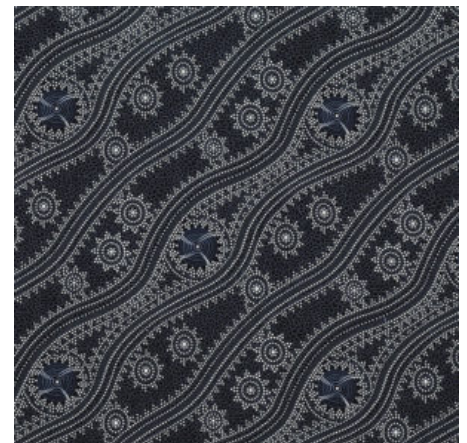

STARS IN THE SKY BLACK

Herkunft Australien
Material Baumwolle
Flächengewicht 130 g/m²
Breite 110 cm

Artikelnummer: AS169

Preis: 10,49 € / ½ lfm