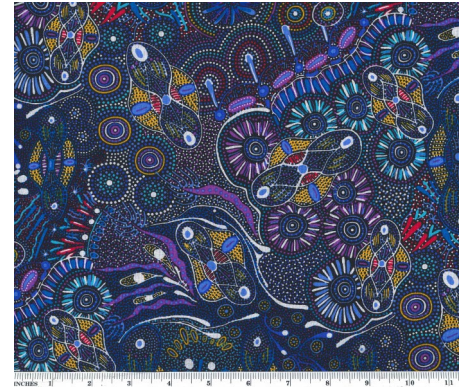

BUSH TUCKER AFTER RAIN IN NT BLUE

Herkunft Australien
Material Baumwolle
Flächengewicht 130 g/m²
Breite 110 cm

Artikelnummer: AS174

Preis: 10,49 € / ½ lfm