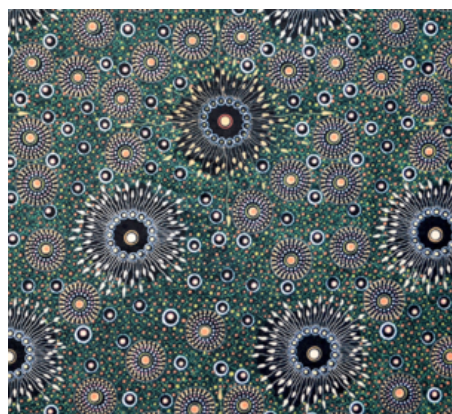

### BUSH PLUM 2 RED

Herkunft Australien  
Material Baumwolle  
Flächengewicht 130 g/m<sup>2</sup>  
Breite 110 cm

Artikelnummer: AS189

Preis: 10,49 € / ½ lfm

### DESERT FLORA PURPLE

Herkunft Australien  
Material Baumwolle  
Flächengewicht 130 g/m<sup>2</sup>  
Breite 110 cm

Artikelnummer: AS188

Preis: 10,49 € / ½ lfm