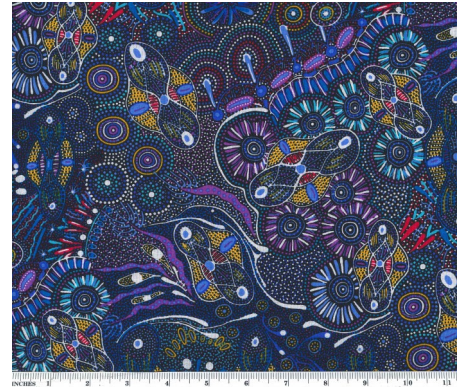

**WOMEN COLLECTING BUSH FOOD BROWN**

Herkunft Australien  
Material Baumwolle  
Flächengewicht 130 g/m<sup>2</sup>  
Breite 110 cm

Artikelnummer: AS177

Preis: 10,49 € / ½ lfm

**DROPPING SEEDS BLACK**

Herkunft Australien  
Material Baumwolle  
Flächengewicht 130 g/m<sup>2</sup>  
Breite 110 cm

Artikelnummer: AS176  
Preis: 10,49 € / ½ lfm

**BUSH WORM BLUE**

Herkunft Australien  
Material Baumwolle  
Flächengewicht 130 g/m<sup>2</sup>  
Breite 110 cm

Artikelnummer: AS175  
Preis: 10,49 € / ½ lfm