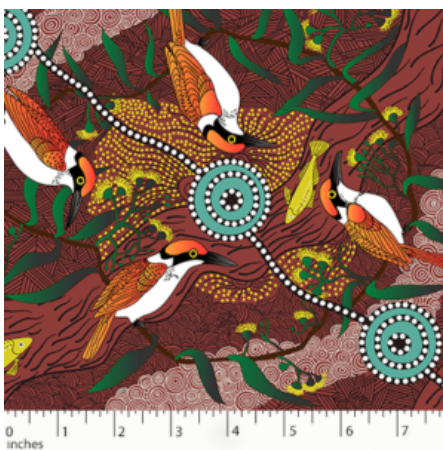

KINGFISHER CAMP RIVER RED

Herkunft Australien
Material Baumwolle
Flächengewicht 130 g/m²
Breite 110 cm

Artikelnummer: AS110

Preis: 10,49 € / ½ lfm