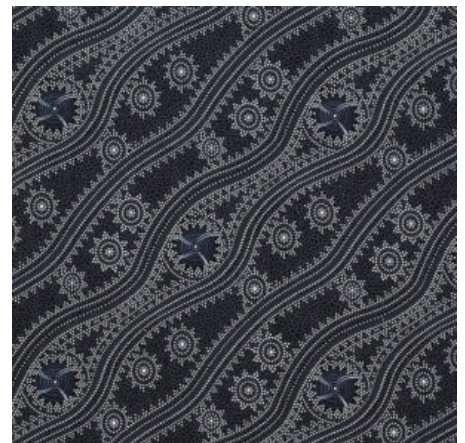

**BUSH TUCKER AFTER RAIN IN NT BLUE**

Herkunft Australien  
Material Baumwolle  
Flächengewicht 130 g/m<sup>2</sup>  
Breite 110 cm

Artikelnummer: AS174  
Preis: 10,49 € / ½ lfm

**BUSH PLUM GREEN**

Herkunft Australien  
Material Baumwolle  
Flächengewicht 130 g/m<sup>2</sup>  
Breite 110 cm

Artikelnummer: AS172  
Preis: 10,49 € / ½ lfm

**WILD SEED & WATERHOLE RED**

Herkunft Australien  
Material Baumwolle  
Flächengewicht 130 g/m<sup>2</sup>  
Breite 110 cm

Artikelnummer: AS170  
Preis: 10,49 € / ½ lfm