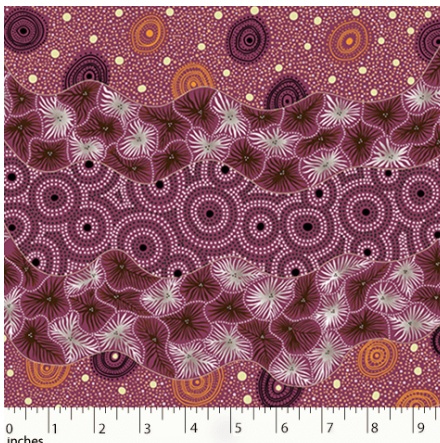

**Artikelnummer: AS176**

**Preis: 10,49 € / ½ lfm**

**BUSH WORM BLUE**

Herkunft Australien  
Material Baumwolle  
Flächengewicht 130 g/m<sup>2</sup>  
Breite 110 cm

**Artikelnummer: AS175**

**Preis: 10,49 € / ½ lfm**

**BUSH TUCKER AFTER RAIN IN NT BLUE**

Herkunft Australien  
Material Baumwolle  
Flächengewicht 130 g/m<sup>2</sup>  
Breite 110 cm

**Artikelnummer: AS174**

**Preis: 10,49 € / ½ lfm**

**BUSH PLUM GREEN**

Herkunft Australien  
Material Baumwolle  
Flächengewicht 130 g/m<sup>2</sup>  
Breite 110 cm

**Artikelnummer: AS172**

**Preis: 10,49 € / ½ lfm**

**WILD SEED & WATERHOLE RED**

Herkunft Australien  
Material Baumwolle  
Flächengewicht 130 g/m<sup>2</sup>  
Breite 110 cm

**Artikelnummer: AS170**

**Preis: 10,49 € / ½ lfm**