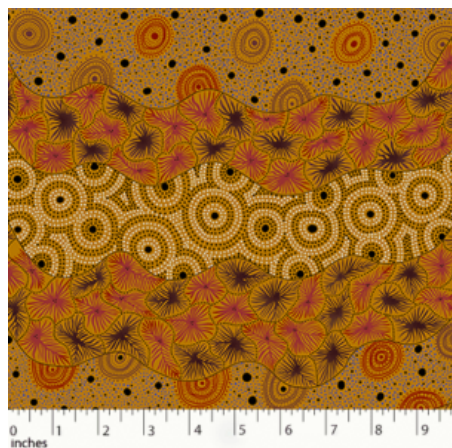

**WILD SEED &
WATERHOLE YELLOW**

Herkunft Australien
Material Baumwolle
Flächengewicht 130 g/m²
Breite 110 cm

Artikelnummer: AS142
Preis: 10,49 € / ½ lfm