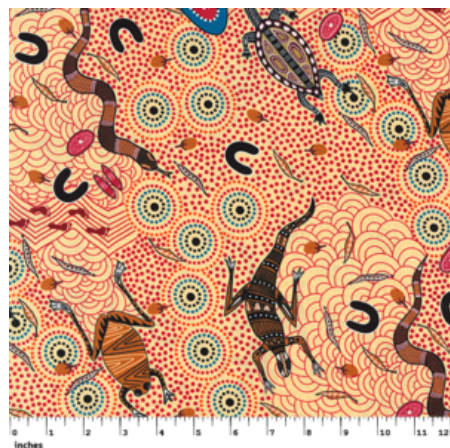

**AROUND WATERHOLE
ECRU**

Herkunft Australien
Material Baumwolle
Flächengewicht 130 g/m²
Breite 110 cm

Artikelnummer: AS139
Preis: 10,49 € / ½ lfm