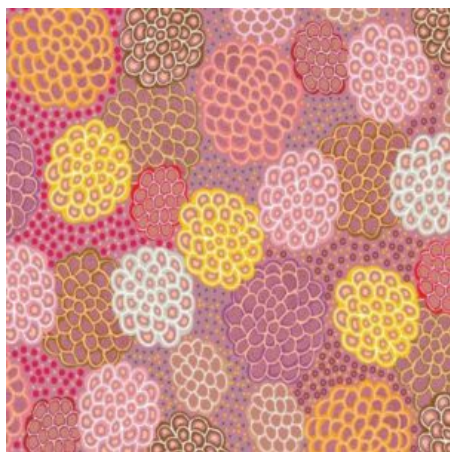

DANCING FLOWERS PINK

Herkunft Australien
Material Baumwolle
Flächengewicht 130 g/m²
Breite 110 cm

Artikelnummer: AS135

Preis: 10,49 € / ½ lfm