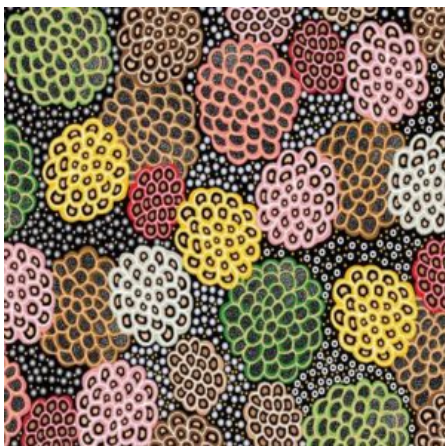

**DANCING FLOWERS
BLACK**

Herkunft Australien
Material Baumwolle
Flächengewicht 130 g/m²
Breite 110 cm

Artikelnummer: AS144
Preis: 10,49 € / ½ lfm