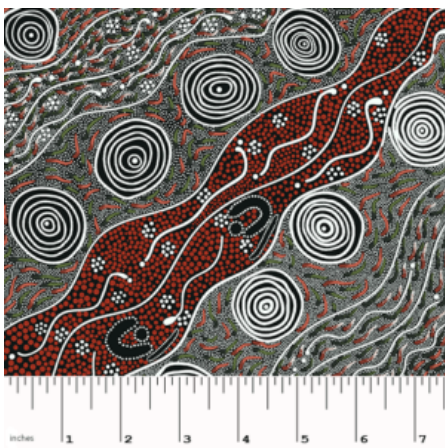

BUSH CAMP RED

Herkunft Australien
Material Baumwolle
Flächengewicht 130 g/m²
Breite 110 cm

Artikelnummer: AS141
Preis: 10,49 € / ½ lfm