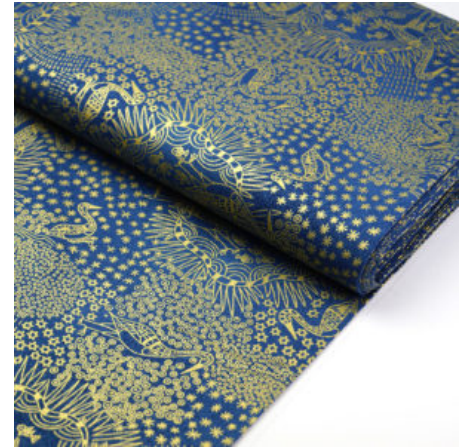

BROLGA LIFE BLUE

Herkunft Australien
Material Baumwolle
Flächengewicht 130 g/m²
Breite 110 cm

Artikelnummer: AS28

Preis: 10,49 € / ½ lfm