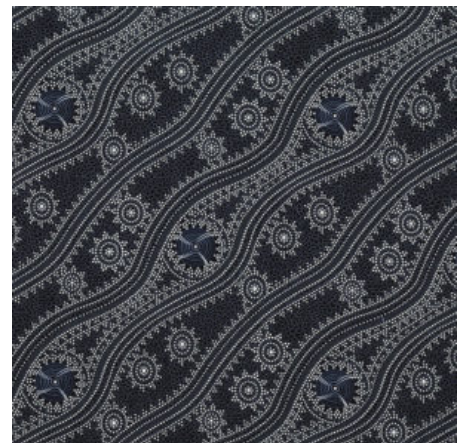

**Artikelnummer: AS172**

**Preis: 10,49 € / ½ lfm**

**WILD SEED & WATERHOLE RED**

Herkunft Australien  
Material Baumwolle  
Flächengewicht 130 g/m<sup>2</sup>  
Breite 110 cm

**Artikelnummer: AS170**

**Preis: 10,49 € / ½ lfm**