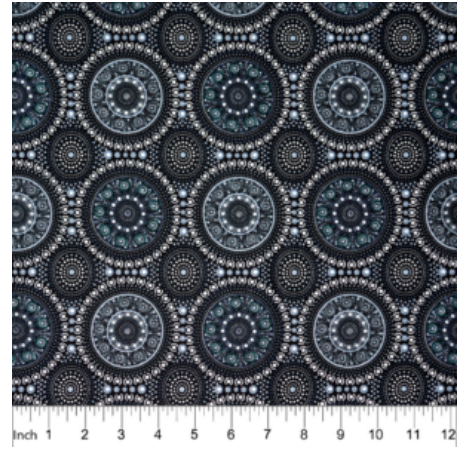

BUSH BERRY ASH

Herkunft Australien
Material Baumwolle
Flächengewicht 130 g/m²
Breite 110 cm

Artikelnummer: AS123

Preis: 10,49 € / ½ lfm