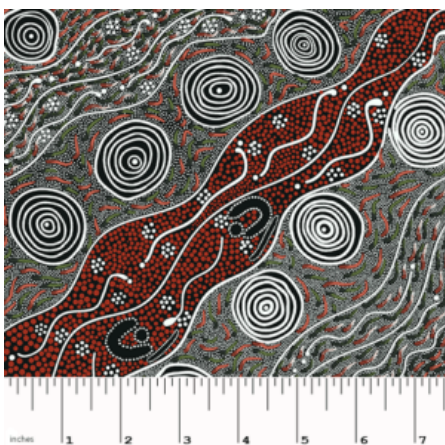

BUSH CAMP RED

Herkunft Australien
Material Baumwolle
Flächengewicht 130 g/m²
Breite 110 cm

Artikelnummer: AS141
Preis: 10,49 € / ½ lfm