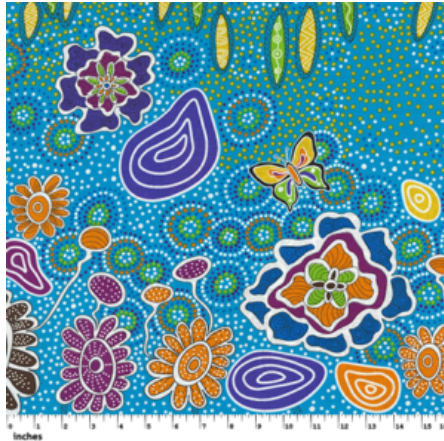

SUMMERTIME RAINFOREST BLUE

Herkunft Australien
Material Baumwolle
Flächengewicht 130 g/m²
Breite 110 cm

Artikelnummer: AS137

Preis: 10,49 € / ½ lfm