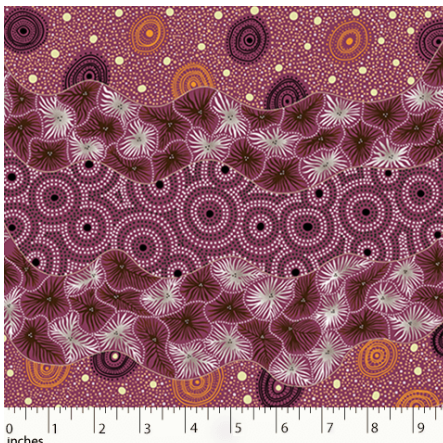

Herkunft Australien
Material Baumwolle
Flächengewicht 130 g/m²
Breite 110 cm

Artikelnummer: AS176

Preis: 10,49 € / ½ lfm

BUSH WORM BLUE

Herkunft Australien
Material Baumwolle
Flächengewicht 130 g/m²
Breite 110 cm

Artikelnummer: AS175

Preis: 10,49 € / ½ lfm

BUSH TUCKER AFTER RAIN IN NT BLUE

Herkunft Australien
Material Baumwolle
Flächengewicht 130 g/m²
Breite 110 cm

Artikelnummer: AS174

Preis: 10,49 € / ½ lfm

BUSH PLUM GREEN

Herkunft Australien
Material Baumwolle
Flächengewicht 130 g/m²
Breite 110 cm

Artikelnummer: AS172

Preis: 10,49 € / ½ lfm

WILD SEED & WATERHOLE RED

Herkunft Australien
Material Baumwolle
Flächengewicht 130 g/m²
Breite 110 cm