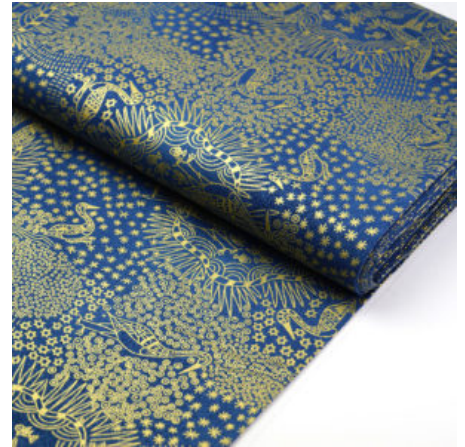

Artikelnummer: AS104

Preis: 10,49 € / ½ lfm

UNTITLED NEUTRAL

Flächengewicht 130 g/m²
Breite 110 cm
Material Baumwolle
Herkunft Australien

Artikelnummer: AS63

Preis: 10,49 € / ½ lfm

BROLGA LIFE BLUE

Herkunft Australien
Material Baumwolle
Flächengewicht 130 g/m²
Breite 110 cm