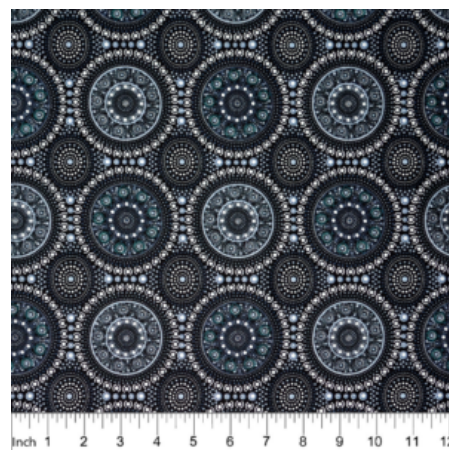

Artikelnummer: AS128

Preis: 10,49 € / ½ lfm

UTOPIA BUSH PLUM RED

Herkunft Australien
Material Baumwolle
Flächengewicht 130 g/m²
Breite 110 cm

Artikelnummer: AS124

Preis: 10,49 € / ½ lfm

BUSH BERRY ASH

Herkunft Australien
Material Baumwolle
Flächengewicht 130 g/m²
Breite 110 cm