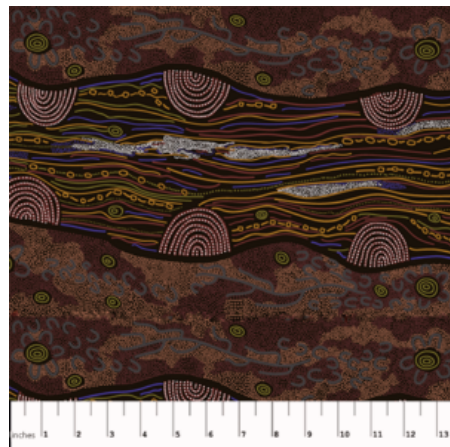

Artikelnummer: AS116

Preis: 13,49 € / ½ lfm

BAMBILLAH

Herkunft Australien
Material Baumwolle
Flächengewicht 130 g/m²
Breite 110 cm

Artikelnummer: AS115

Preis: 10,49 € / ½ lfm

SANDY CREEK RED

Herkunft Australien
Material Baumwolle
Flächengewicht 130 g/m²
Breite 110 cm