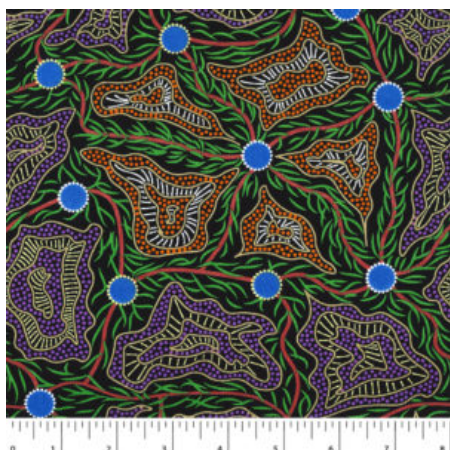

WOMEN'S BODY PAINTING ORANGE

Herkunft Australien
Material Baumwolle
Flächengewicht 130 g/m²
Breite 110 cm

Artikelnummer: AS122

Preis: 10,49 € / ½ lfm