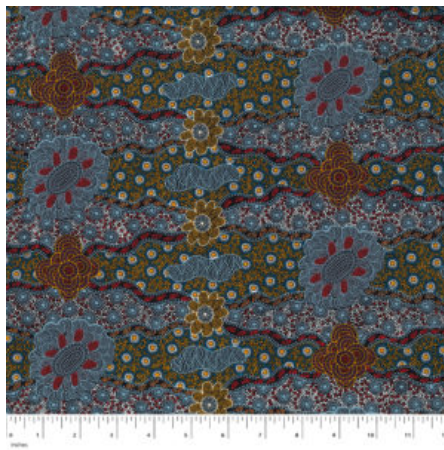

LILLUP DREAMING ASH

Herkunft Australien
Material Baumwolle
Flächengewicht 130 g/m²
Breite 110 cm

Artikelnummer: AS133

Preis: 10,49 € / ½ lfm