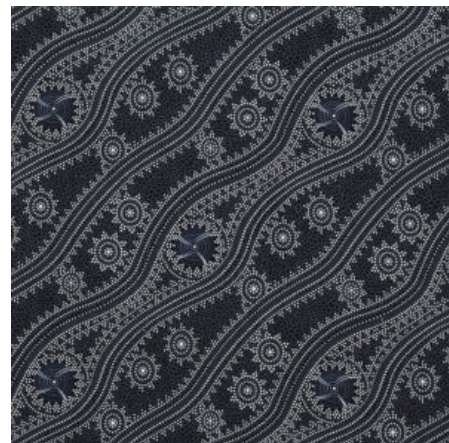

STARS IN THE SKY BLACK

Herkunft Australien
Material Baumwolle
Flächengewicht 130 g/m²
Breite 110 cm

Artikelnummer: AS169

Preis: 10,49 € / ½ lfm