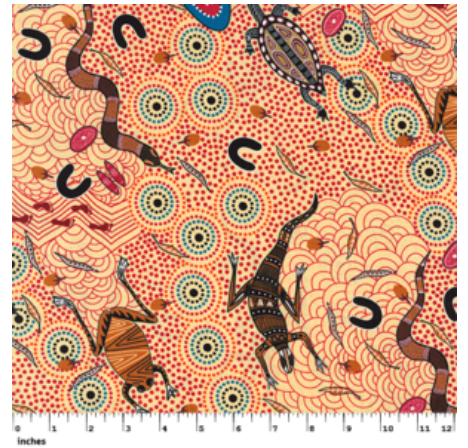

**AROUND WATERHOLE
ECRU**

Herkunft Australien
Material Baumwolle
Flächengewicht 130 g/m²
Breite 110 cm

Artikelnummer: AS139

Preis: 10,49 € / ½ lfm