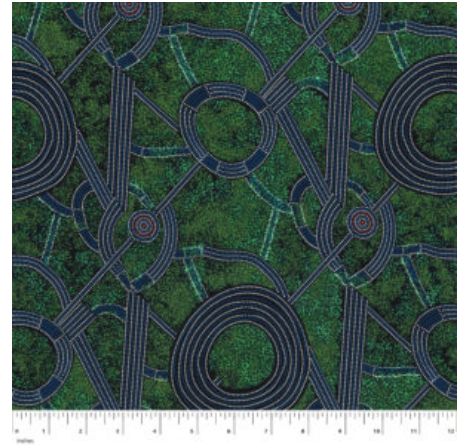

Artikelnummer: AS166

Preis: 10,49 € / ½ lfm

BUSH PLUM 2 EMERALD

Herkunft Australien
Material Baumwolle
Flächengewicht 130 g/m²
Breite 110 cm

Artikelnummer: AS165

Preis: 10,49 € / ½ lfm

SWEET POTATO YELLOW

Herkunft Australien
Material Baumwolle
Flächengewicht 130 g/m²
Breite 110 cm