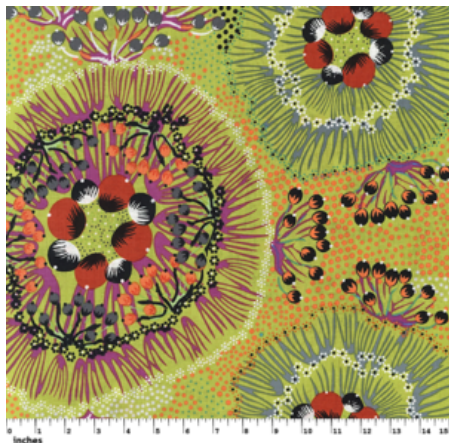

BUSH PLUM GREEN

Herkunft Australien
Material Baumwolle
Flächengewicht 130 g/m²
Breite 110 cm

Artikelnummer: AS172

Preis: 10,49 € / ½ lfm