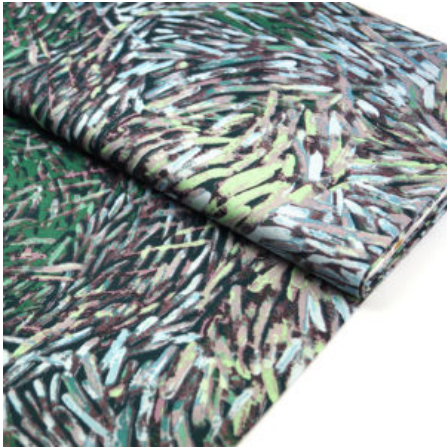

BUSH YAM X2 GREEN

Herkunft	Australien
Flächengewicht	130 g/m²
Breite	110 cm
Material	Baumwolle

Artikelnummer: AS05

Preis: 10,49 € / ½ lfm