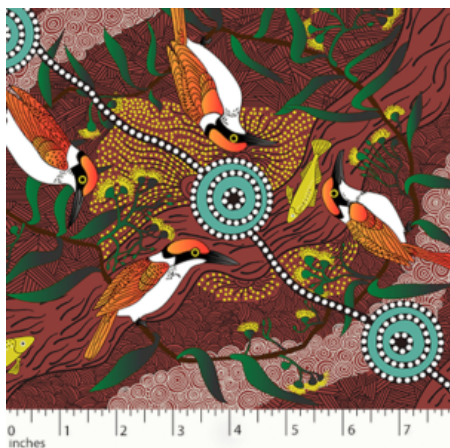

KINGFISHER CAMP RIVER RED

Herkunft Australien
Material Baumwolle
Flächengewicht 130 g/m²
Breite 110 cm

Artikelnummer: AS110

Preis: 10,49 € / ½ lfm