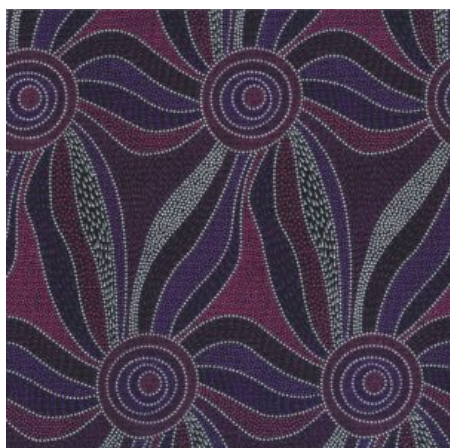

Artikelnummer: AS157

Preis: 10,49 € / ½ lfm

BUSH FLOWERS BLUE

Herkunft Australien
 Material Baumwolle
 Flächengewicht 130 g/m²
 Breite 110 cm

Artikelnummer: AS156

Preis: 10,49 € / ½ lfm

LADIES DANCING WITH WATER PAINTS PURPLE