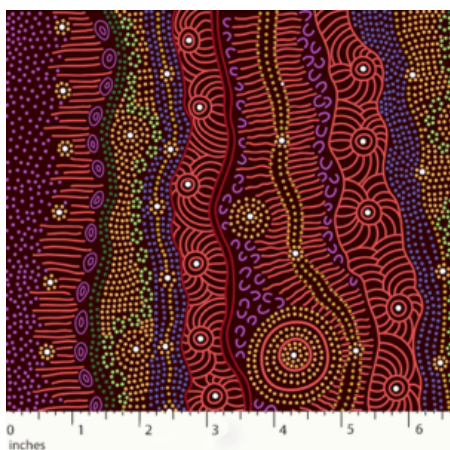

GATHERING BY THE CREEK BURGUNDY

Herkunft Australien
Material Baumwolle
Flächengewicht 130 g/m²
Breite 110 cm

Artikelnummer: AS148
Preis: 10,49 € / ½ lfm