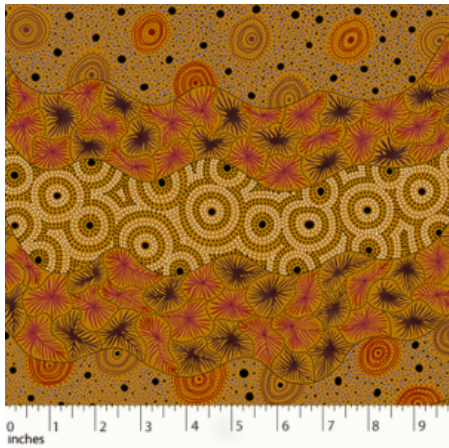

Artikelnummer: AS144

Preis: 10,49 € / ½ lfm

**WOMEN'S BODY
DREAMING MUSTARD**

Herkunft Australien
Material Baumwolle
Flächengewicht 130 g/m²
Breite 110 cm

Artikelnummer: AS143

Preis: 10,49 € / ½ lfm

**WILD SEED &
WATERHOLE YELLOW**