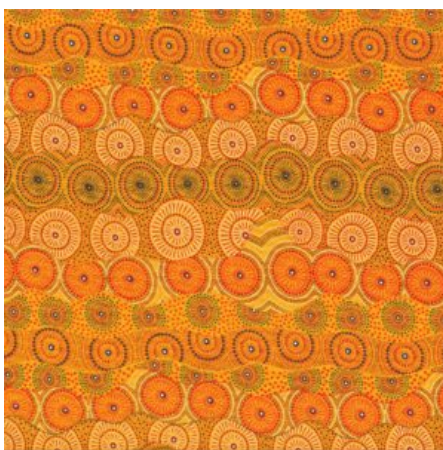

Artikelnummer: AS161

Preis: 10,49 € / ½ lfm

STELLA BLACK

Herkunft Australien
 Material Baumwolle
 Flächengewicht 130 g/m²
 Breite 110 cm

Artikelnummer: AS160

Preis: 10,49 € / ½ lfm

FALLEN LEAVES YELLOW

Herkunft Australien
 Material Baumwolle
 Flächengewicht 130 g/m²
 Breite 110 cm

Artikelnummer: AS159

Preis: 10,49 € / ½ lfm

HOME COUNTRY GREEN

Herkunft Australien
 Material Baumwolle
 Flächengewicht 130 g/m²
 Breite 110 cm

Artikelnummer: AS158

Preis: 10,49 € / ½ lfm

ALPARA SEED YELLOW

Herkunft Australien
 Material Baumwolle
 Flächengewicht 130 g/m²
 Breite 110 cm