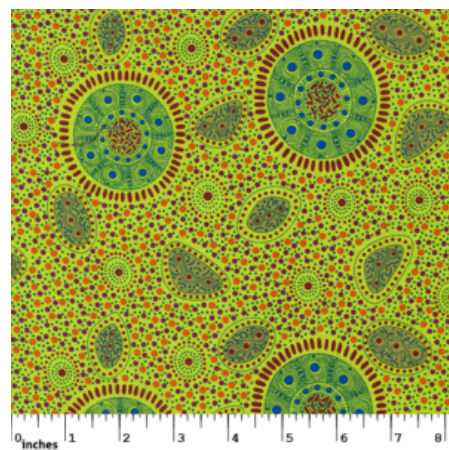

BUSH ONIONS & WILD FLOWERS GREEN

Herkunft Australien
Material Baumwolle
Flächengewicht 130 g/m²
Breite 110 cm

Artikelnummer: AS120

Preis: 10,49 € / ½ lfm