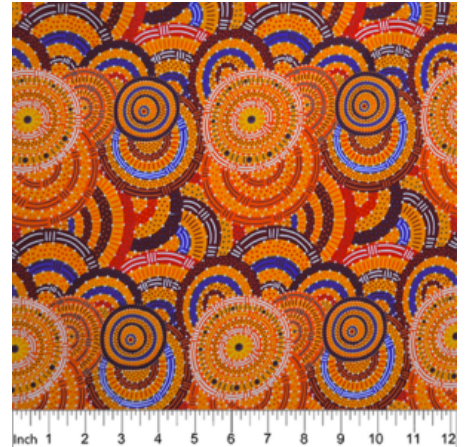

**WOMEN'S BODY
DREAMING MUSTARD**

Herkunft Australien
Material Baumwolle
Flächengewicht 130 g/m²
Breite 110 cm

Artikelnummer: AS143

Preis: 10,49 € / ½ lfm