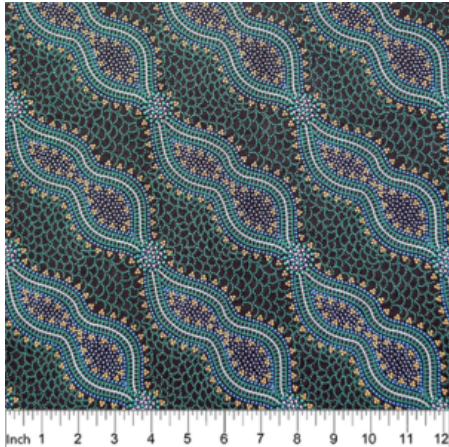

Artikelnummer: AS141

Preis: 10,49 € / ½ lfm

**AROUND WATERHOLE
ECRU**

Herkunft Australien
Material Baumwolle
Flächengewicht 130 g/m²
Breite 110 cm

Artikelnummer: AS139

Preis: 10,49 € / ½ lfm

BUSH SPINIFEX GREEN