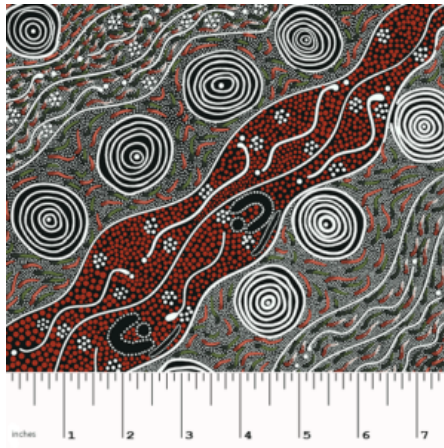

BUSH CAMP RED

Herkunft Australien
Material Baumwolle
Flächengewicht 130 g/m²
Breite 110 cm

Artikelnummer: AS141

Preis: 10,49 € / ½ lfm